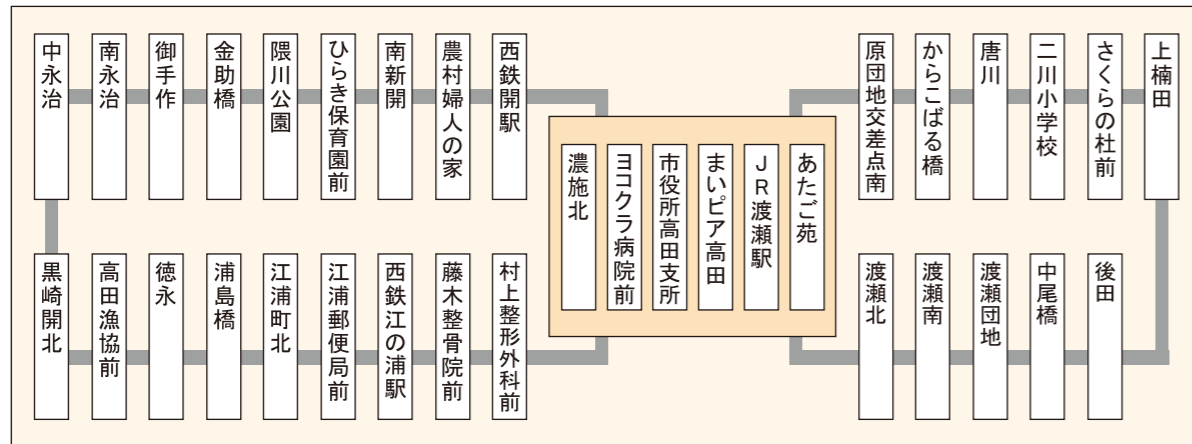

7 高田南部・西部線 6号車

9 山川・高田線

バス停留所	1便
あたご苑	8:33
原団地交差点南	8:35
からこぼる橋	8:36
唐川	8:38
二川小学校	8:39
さくらの杜前	8:41
上楠田	8:46
後田	8:49
中尾橋	8:50
渡瀬団地	8:52
渡瀬南	8:54
渡瀬北	8:57
JR渡瀬駅	9:00
あたご苑	9:05
まいピア高田	9:10
市役所高田支所	9:11
ヨコクラ病院前	9:12
村上整形外科前	9:15
藤木整骨院前	9:17
西鉄江の浦駅	9:18
江浦郵便局前	9:20
江浦町北	9:22
浦島橋	9:23
徳永	9:25
高田漁協前	9:28
黒崎開北	9:30
中永治	9:32
南永治	9:34
御手作	9:35
金助橋	9:36
隈川公園	9:38
ひらき保育園前	9:42
南新開	9:45
農村婦人の家	9:47
西鉄開駅	9:48
まいピア高田	9:50
市役所高田支所	9:51
ヨコクラ病院前	9:53
JR渡瀬駅	9:55
濃施北	9:57
あたご苑	着 10:00

バス停留所	1便	2便
あたご苑	10:02	
JR渡瀬駅	10:07	
まいピア高田	10:08	
市役所高田支所	10:09	
ヨコクラ病院前	10:11	13:46
渡瀬北	10:15	13:50
渡瀬南	10:18	13:53
渡瀬団地	10:20	13:55
中尾橋	10:21	13:56
後田	10:23	13:58
上楠田	10:26	14:01
さくらの杜前	10:31	14:06
二川小学校	10:32	14:07
唐川	10:33	14:08
からこぼる橋	10:35	14:10
原団地交差点南	10:36	14:11
あたご苑	10:38	14:13
JR渡瀬駅	10:43	14:18
まいピア高田	10:44	14:19
市役所高田支所	10:45	14:20
ヨコクラ病院前	着発 10:48	14:23
	10:53	14:28
西鉄開駅	10:55	14:30
農村婦人の家	10:56	14:31
南新開	10:58	14:33
ひらき保育園前	11:01	14:35
隈川公園	11:05	14:38
金助橋	11:06	14:39
御手作	11:07	14:40
南永治	11:08	14:41
中永治	11:10	14:43
黒崎開北	11:13	14:46
高田漁協前	11:15	14:48
徳永	11:18	14:51
浦島橋	11:20	14:53
江浦町北	11:21	14:54
江浦郵便局前	11:23	14:56
西鉄江の浦駅	11:24	14:57
藤木整骨院前	11:25	14:58
村上整形外科前	11:27	15:00
JR渡瀬駅	着 11:30	15:03

9 山川・高田線