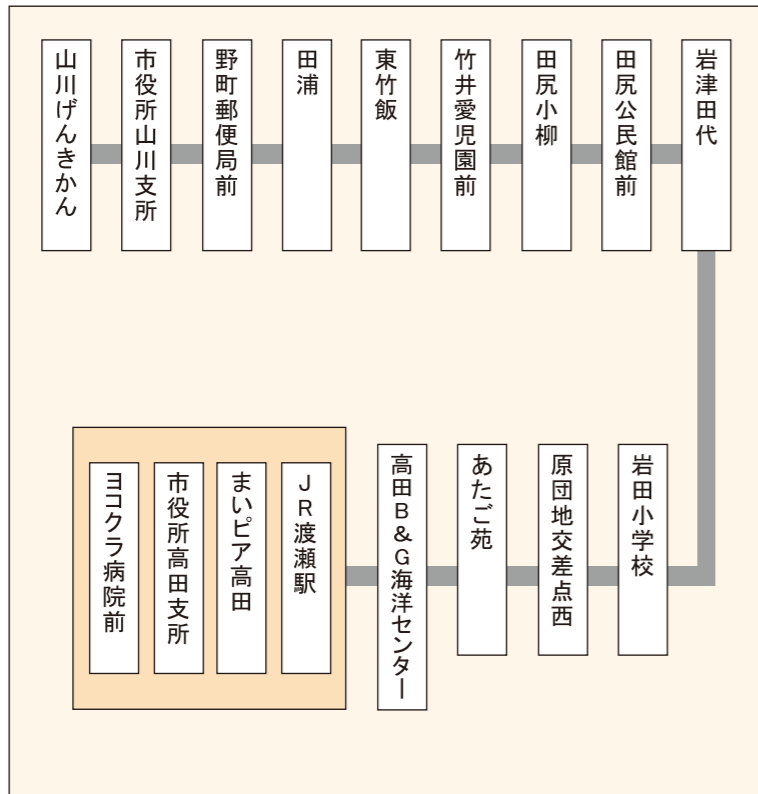

バス停留所	1便	2便	3便
山川げんきかん	7:48	13:04	15:42
市役所山川支所	7:49	13:05	15:43
野町郵便局前	7:52	13:08	15:46
田浦	8:01	13:17	15:55
東竹飯	8:07	13:23	15:59
竹井愛児園前	8:09	13:25	16:01
田尻小柳	8:10	13:26	16:02
田尻公民館前	8:11	13:27	16:03
岩津田代	8:12	13:28	16:04
岩田小学校	8:16	13:32	16:08
原団地交差点西	8:17	13:33	16:09
あたご苑	8:19	13:37	16:13
高田B&G海洋センター	8:22	13:40	16:16
JR渡瀬駅	8:24	13:42	16:18
まいピア高田	8:25	13:43	
市役所高田支所	8:26	13:44	
ヨコクラ病院前	着 8:28	13:46	

7 高田南部・西部線

バス停留所	1便	2便	3便
JR渡瀬駅	11:30	15:03	16:22
まいピア高田	11:31	15:04	16:23
市役所高田支所	11:32	15:05	16:24
ヨコクラ病院前	11:34	15:07	16:26
高田B&G海洋センター	11:36	15:09	16:28
あたご苑	11:39	15:12	16:31
原団地交差点西	11:41	15:14	16:33
岩田小学校	11:42	15:15	16:34
岩津田代	11:43	15:16	16:35
田尻公民館前	11:45	15:18	16:37
田尻小柳	11:46	15:19	16:38
竹井愛児園前	11:47	15:20	16:39
東竹飯	11:49	15:22	16:41
田浦	11:55	15:28	16:47
野町郵便局前	12:04	15:37	16:56
市役所山川支所	12:07	15:40	16:59
山川げんきかん	着 12:09	15:41	17:00

7 高田南部・西部線