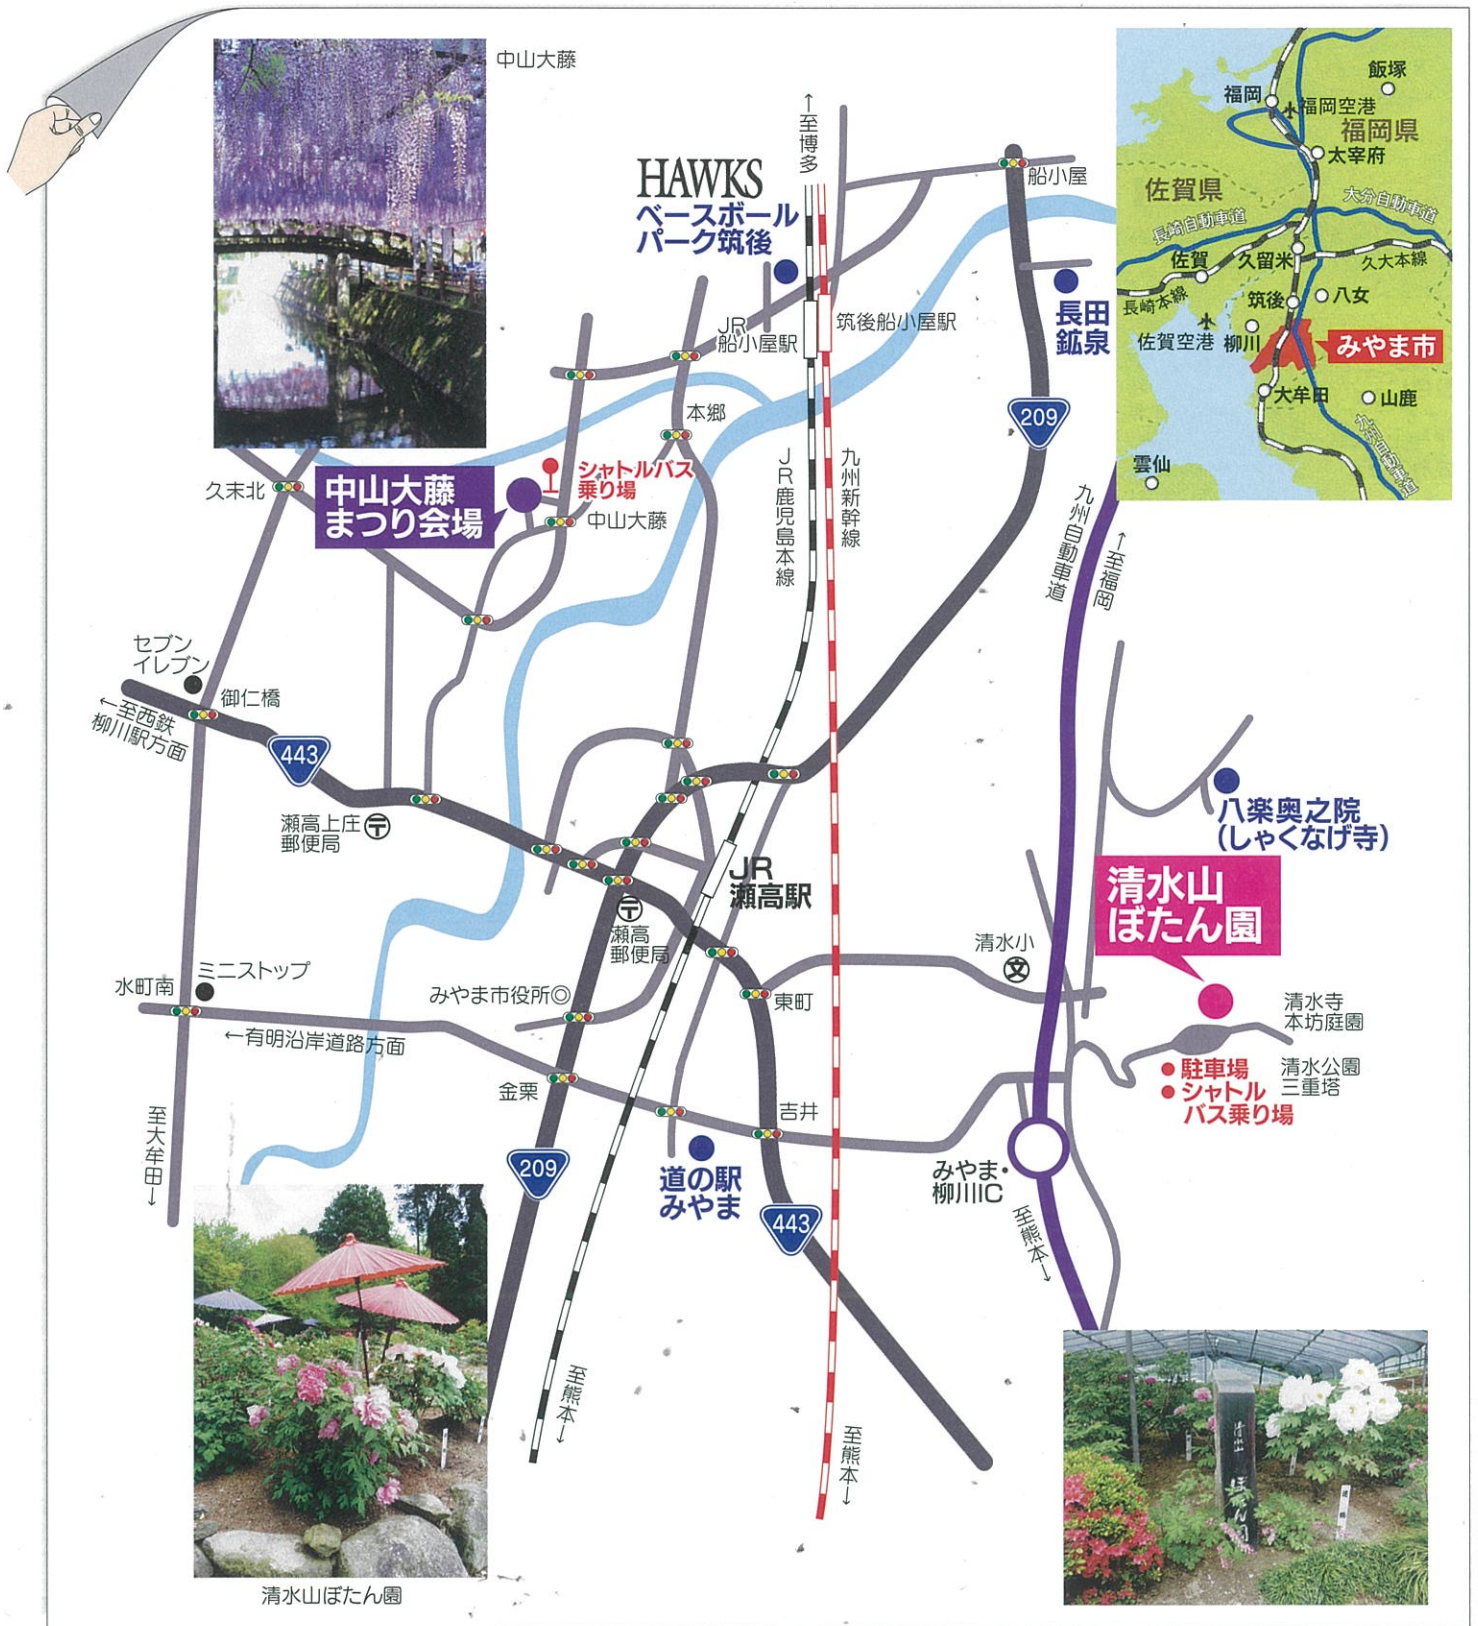

清水山ぼたん園アクセスマップ

交通機関のご案内

☆JRをご利用の場合

JR鹿兒島本線 瀬高駅より、「清水山ぼたん園」行きの無料シャトルバスをご利用下さい。
タクシーご利用の場合は、JR瀬高駅より清水山ぼたん園まで約10分です。

☆九州自動車道から

高速道路をご利用の場合は、九州自動車道「みやま柳川IC」より約5分です。

☆一般道から

国道209号線のみやま市内「金栗交差点」から東方向へ車で約10分です。