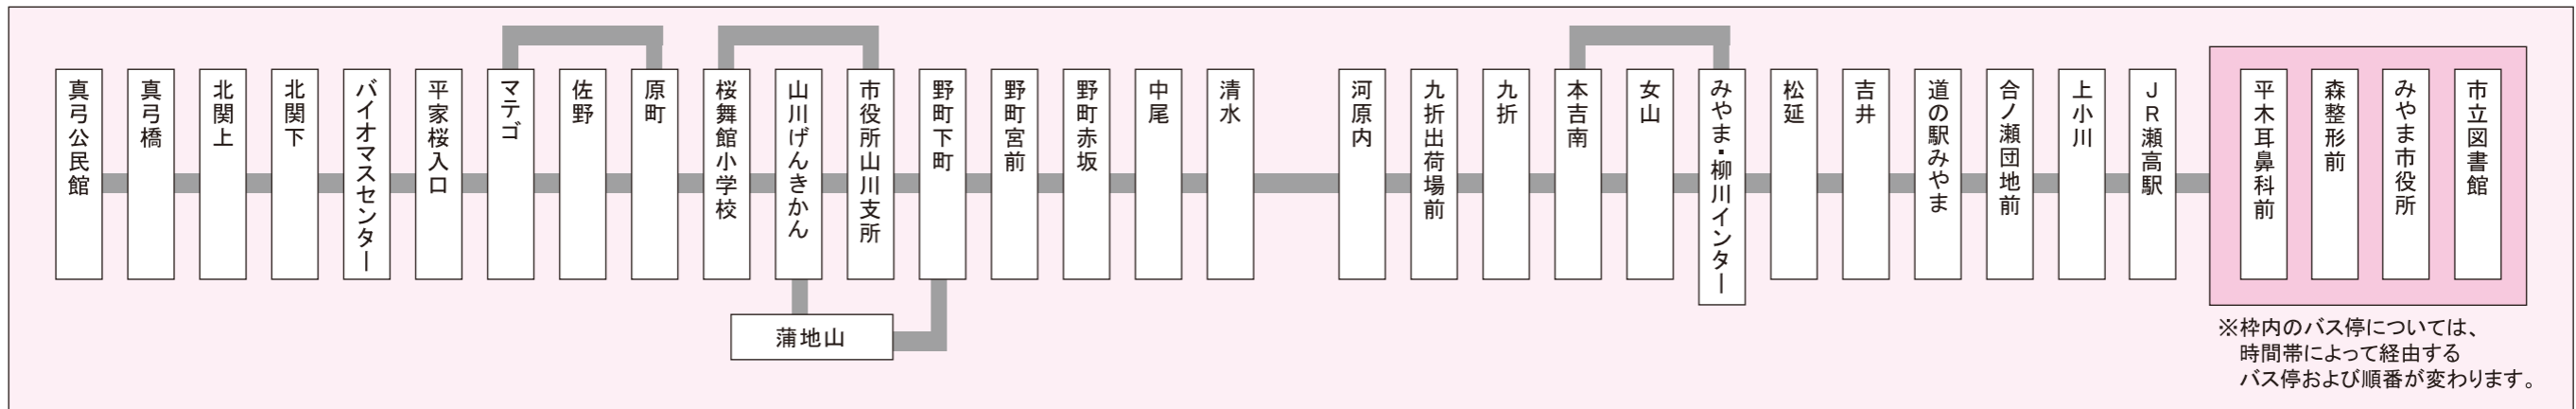

2号車 山川・瀬高線

★印は、4ページの1号車へ乗り換えができます。

バス停留所	1便	2便	3便	4便	5便	
真弓公民館	7:48	9:30	11:29	14:25		
真弓橋	7:50	9:32	11:31	14:27		
北関上	7:52	9:34	11:33	14:29		
北関下	7:53	9:35	11:34	14:30		
バイオマスセンター	7:54	9:36	11:35	14:31		
平家桜入口	7:55	9:37	11:36	14:32		
マテゴ	7:56	9:38	11:37	14:33		
佐野	↓	9:40	11:39	↓		
原町	7:58	9:42	11:41	14:35		
桜舞館小学校	7:59	9:43	11:42	14:36		
山川げんきかん	着 発	↓ 9:44	11:43	14:37		
市役所山川支所	8:00	9:47	11:46	14:40	↓	
蒲地山	↓	↓	↓	↓	16:42	
野町下町	8:01	9:48	11:47	14:41	16:45	
野町宮前	8:02	9:49	11:48	14:42	16:46	
野町赤坂	8:03	9:50	11:49	14:43	16:47	
中尾	8:04	9:51	11:50	14:44	↓	
清水	8:05	9:52	11:51	14:45	↓	
河原内	8:07	9:54	11:53	14:47	16:49	
九折出荷場前	8:08	9:55	11:54	14:48	16:50	
九折	8:10	9:57	11:56	14:50	16:52	
本吉南	8:11	9:58	11:57	14:51	16:53	
みやま・柳川インター	8:12	9:59	11:58	14:52	16:54	
松延	8:14	10:01	12:00	14:54	16:56	
吉井	8:15	10:02	12:01	14:55	16:57	
道の駅みやま	着 発	↓ ★10:06	12:05	14:59	17:01	
合ノ瀬団地前	8:16	10:12	12:07	15:01	↓	
上小川	8:18	10:14	12:09	15:03	↓	
JR瀬高駅	8:22	10:18	12:13	15:07	↓	
平木耳鼻科前	8:23	10:19	12:14	15:08	↓	
森整形前	8:28	10:24	↓	15:13	↓	
みやま市役所	着 発	8:31 10:27	↓	15:16	17:06	
市立図書館	着	8:32 10:35	↓	15:16	17:09	
市立図書館	着	8:34	10:37	12:20	15:18	17:10

瀬高  
↓  
山川

※4ページの1号車  
高田・瀬高線  
(国道209号経由)  
より接続

※枠内のバス停については、  
時間帯によって経由する  
バス停および順番が変わります。