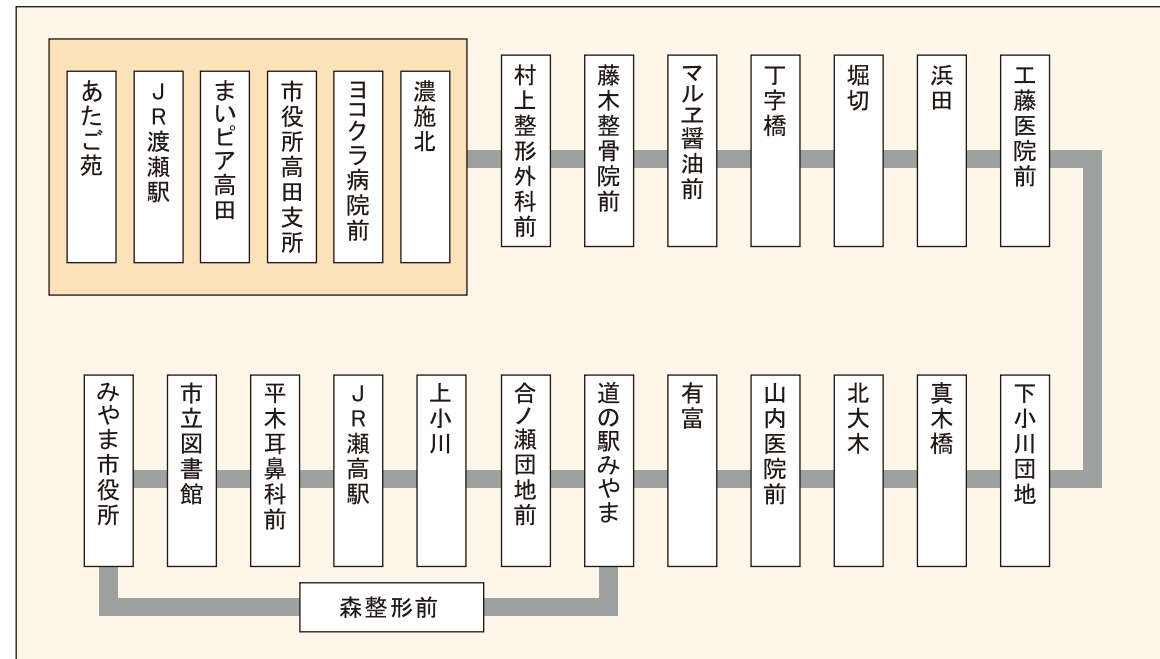

4 高田・瀬高線(江浦・浜田・大江経由) 4号車

4号車

8 山川・高田線 8 山川・高田線

バス停留所	1便	2便	3便
あたご苑		9:50	
JR渡瀬駅	8:21	9:55	13:32
まいピア高田	8:22	9:56	13:33
市役所高田支所	8:23	9:57	13:34
ヨコクラ病院前	着発	8:25 9:59	13:36
村上整形外科前	8:27	10:02	13:45
藤木整骨院前	8:29	10:04	13:47
マルエ醤油前	8:30	10:05	13:48
丁字橋	8:33	10:08	13:51
堀切	8:34	10:09	13:52
浜田	8:36	10:11	13:54
工藤医院前	8:39	10:14	13:57
下小川団地	8:42	10:17	14:00
真木橋	8:43	10:18	14:01
北大木	8:44	10:19	14:02
山内医院前	8:45	10:20	14:03
有富	8:46	10:21	14:04
道の駅みやま	↓	10:23	14:06
合ノ瀬団地前	8:50	10:27	14:10
上小川	8:52	10:29	14:12
JR瀬高駅	8:56	10:33	14:16
平木耳鼻科前	8:57	10:34	14:17
市立図書館	着発	9:01 10:38	14:21
		9:05 10:44	14:25
みやま市役所	9:08	10:47	14:28

バス停留所	1便	2便	3便
森整形前	9:11	10:50	14:31
道の駅みやま	↓	10:54	14:35
有富	9:14	10:55	14:36
山内医院前	9:15	10:56	14:37
北大木	9:17	10:58	14:39
真木橋	9:18	10:59	14:40
下小川団地	9:19	11:00	14:41
工藤医院前	9:22	11:03	14:44
浜田	9:25	11:06	14:47
堀切	9:27	11:08	14:49
丁字橋	9:28	11:09	14:50
マルエ醤油前	9:30	11:11	14:52
藤木整骨院前	9:31	11:12	14:53
村上整形外科前	9:33	11:14	14:55
JR渡瀬駅	9:37	11:18	14:59
まいピア高田	9:39		
市役所高田支所	9:40		
ヨコクラ病院前	9:41		
濃施北	9:43		
あたご苑	着	9:46	

8 山川・高田線