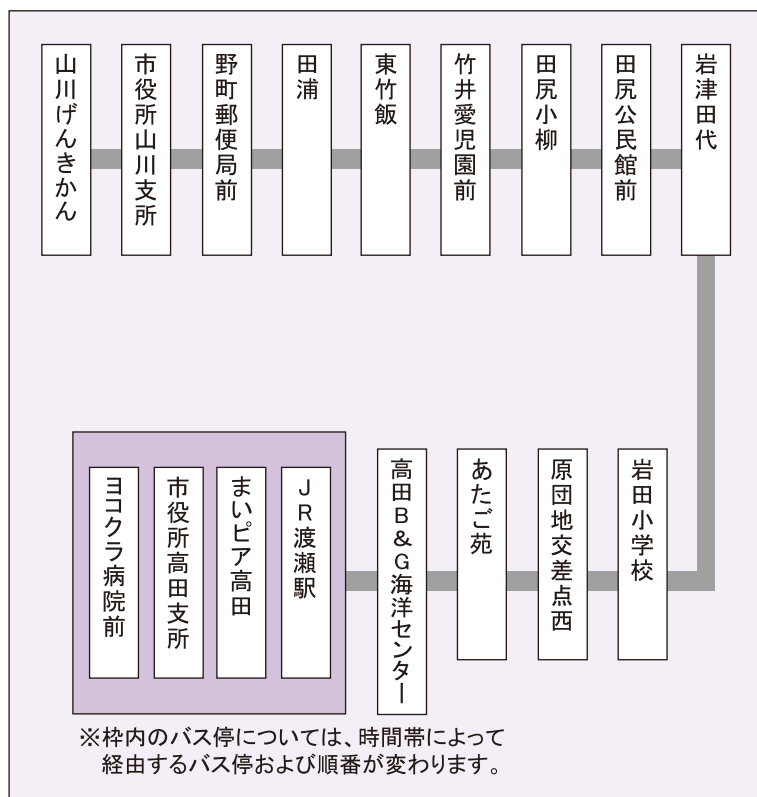

6号車 山川・高田線（田浦・田尻経由）

	バス停留所	1便	2便	3便
山川 ↓ 高田 (田浦・田尻経由)	山川げんきかん	7:48	13:04	15:49
	市役所山川支所	7:49	13:05	15:50
	野町郵便局前	7:52	13:08	15:52
	田浦	8:01	13:17	16:00
	東竹飯	8:07	13:23	16:04
	竹井愛児園前	8:09	13:25	16:06
	田尻小柳	8:10	13:26	16:07
	田尻公民館前	8:11	13:27	16:08
	岩津田代	8:12	13:28	16:09
	岩田小学校	8:16	13:32	16:12
	原団地交差点西	8:17	13:33	16:13
	あたご苑	8:19	13:37	16:16
	高田B&G海洋センター	8:22	13:40	16:19
	JR渡瀬駅	8:24	13:42	16:21
	まいピア高田	8:25	13:43	
	市役所高田支所	8:26	13:44	
	ヨコクラ病院前	着	8:28	13:46

※14ページの
高田南部・西部線
より接続

	バス停留所	1便	2便	3便	
高田 ↓ 山川 (田浦・田尻経由)	JR渡瀬駅	11:30	15:03	16:22	
	まいピア高田	11:31	15:04	16:23	
	市役所高田支所	11:32	15:05	16:24	
	ヨコクラ病院前	11:34	15:07	16:26	
	高田B&G海洋センター	11:36	15:09	16:28	
	あたご苑	11:39	15:12	16:31	
	原団地交差点西	11:41	15:14	16:33	
	岩田小学校	11:42	15:15	16:34	
	岩津田代	11:43	15:16	16:35	
	田尻公民館前	11:45	15:18	16:37	
	田尻小柳	11:46	15:19	16:38	
	竹井愛児園前	11:47	15:20	16:39	
	東竹飯	11:49	15:22	16:41	
	田浦	11:55	15:28	16:47	
	野町郵便局前	12:04	15:37	16:56	
	市役所山川支所	12:07	15:40	16:59	
	山川げんきかん	着	12:09	15:41	17:00

※14ページの
高田南部・西部線へ接続