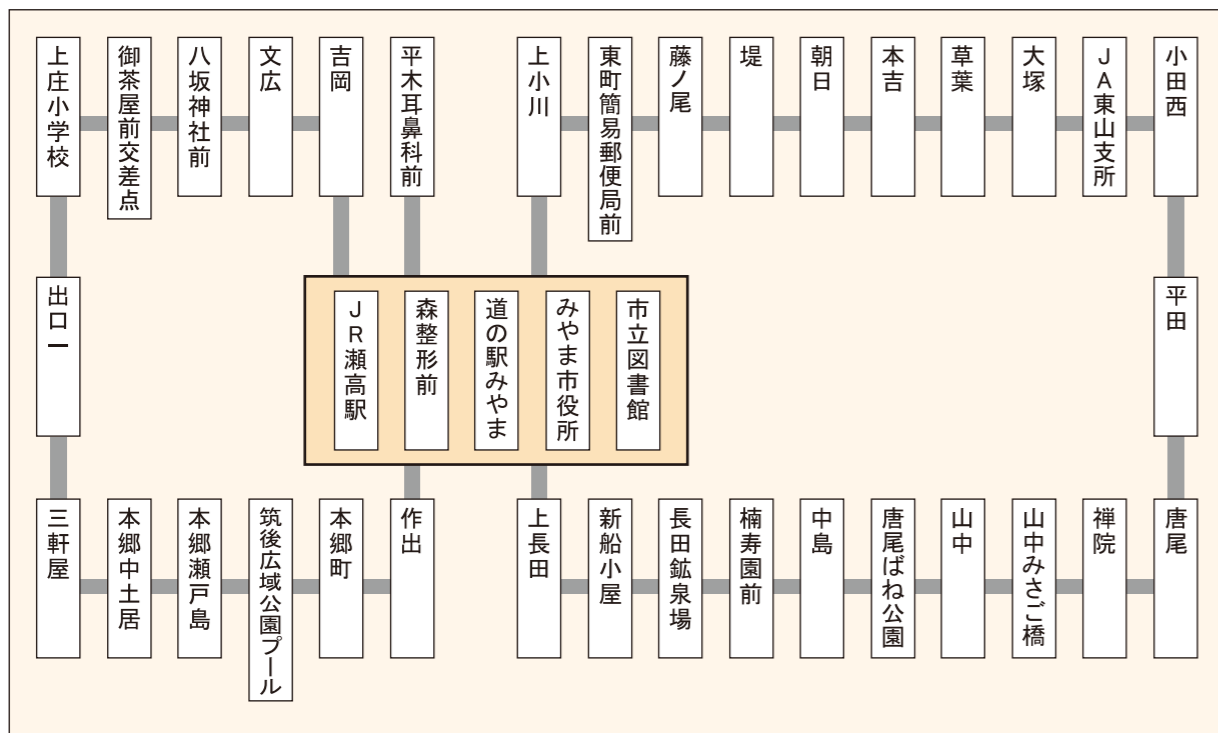

2 清水・上庄線 5号車

1 水上・本郷線

バス停留所	1便	2便	
市立図書館	10:25	15:17	
JR瀬高駅	10:29	15:21	
上小川	10:33	15:25	
東町簡易郵便局前	10:34	15:26	
藤ノ尾	10:35	15:27	
堤	10:36	15:28	
朝日	10:37	15:29	
本吉	10:39	15:31	
草葉	10:40	15:32	
大塚	10:43	15:35	
JA東山支所	10:47	15:39	
小田西	10:49	15:41	
平田	10:50	15:42	
唐尾	10:51	15:43	
禅院	10:52	15:44	
山中みさご橋	10:54	15:46	
山中	10:55	15:47	
唐尾ばね公園	10:58	15:50	
中島	11:00	15:52	
楠寿園前	11:02	15:54	
長田鉱泉場	11:03	15:55	
新船小屋	11:04	15:56	
上長田	11:06	15:58	
森整形前	11:18	16:10	
道の駅みやま	11:23	16:15	
みやま市役所	11:27	16:19	
市立図書館	着	11:30	16:22

バス停留所	1便	2便	
市立図書館	11:34	16:26	
JR瀬高駅	11:38	16:30	
作出	11:42	16:34	
本郷町	11:43	16:35	
筑後広域公園プール	11:47	16:39	
本郷瀬戸島	11:50	16:42	
本郷中土居	11:51	16:43	
三軒屋	11:54	16:46	
出口一	11:57	16:49	
上庄小学校	11:59	16:51	
御茶屋前交差点	12:02	16:54	
八坂神社前	12:04	16:56	
文広	12:09	17:01	
吉岡	12:11	17:03	
JR瀬高駅	12:14	17:06	
平木耳鼻科前	12:15	17:07	
市立図書館	着	12:18	17:10

本郷
↓
上庄

清水
↓
水上

3 瀬高・高田線(太神・岩田経由) 3号車

バス停留所	1便	2便	
市立図書館	8:15	13:10	
みやま市役所	8:18	13:13	
道の駅みやま	↓	13:18	
森整形前	8:21	13:21	
高柳	8:25	13:25	
保健医療経営大学前	8:28	13:28	
東津留	8:31	13:31	
工藤医院前	8:35	13:35	
JR南瀬高駅	8:37	13:37	
下小川	8:40	13:40	
南大木	8:44	13:44	
海津散田	8:45	13:45	
海津水天宮前	8:48	13:48	
古島橋東	8:50	13:50	
古賀橋北	8:53	13:53	
古賀橋南	8:54	13:54	
岩津団地	8:55	13:55	
高田中学校	8:56	13:56	
安武医院前	8:58	13:58	
JR渡瀬駅	9:04	14:04	
まいピア高田	9:05	14:05	
市役所高田支所	9:06	14:06	
ヨコクラ病院前	着発	9:08	14:08
濃施北	9:13	14:13	
濃施北	9:15	14:15	
あたご苑	着発	9:18	14:18
あたご苑	9:26	14:23	
岩田小学校	9:28	14:25	
岩津郵便局前	9:30	14:27	
岩津団地	9:32	14:29	
古賀橋南	9:33	14:30	
古賀橋北	9:34	14:31	
古島橋東	9:36	14:33	
海津水天宮前	9:39	14:36	
海津散田	9:42	14:39	
南大木	9:43	14:40	
下小川	9:47	14:44	
JR南瀬高駅	9:49	14:46	
工藤医院前	9:51	14:48	
東津留	9:55	14:52	
保健医療経営大学前	9:58	14:55	
高柳	10:01	14:58	
森整形前	10:05	15:02	
道の駅みやま	10:10	15:07	
みやま市役所	10:14	15:11	
市立図書館	着	10:17	15:14

瀬高
↓
高田

瀬高
↓
高田

瀬高
(太神・岩田経由)

市立図書館

みやま市役所

道の駅みやま

森整形前

高柳

保健医療経営大学前

東津留

工藤医院前

JR南瀬高駅

下小川

南大木

海津散田

海津水天宮前

古島橋東

古賀橋北

古賀橋南

岩津団地

岩津郵便局前

岩田小学校

安武医院前

あたご苑

JR渡瀬駅

まいピア高田

市役所高田支所

ヨコクラ病院前

濃施北

バス停留所	1便	2便	
市立図書館	10:21	15:21	
高柳	10:25	15:25	
保健医療経営大学前	10:28	15:28	
東津留	10:31	15:31	
工藤医院前	10:35	15:35	
JR南瀬高駅	10:37	15:37	
下小川	10:39	15:39	
南大木	10:43	15:43	
海津散田	10:44	15:44	
海津水天宮前	10:48	15:48	
古島橋東	10:50	15:50	
古賀橋北	10:53	15:53	
古賀橋南	10:54	15:54	
岩津団地	10:55	15:55	
岩津郵便局前	10:56	15:56	
岩田小学校	10:58	15:58	
あたご苑	11:00	16:00	
JR渡瀬駅	11:05	16:05	
まいピア高田	11:06	16:06	
市役所高田支所	11:08	16:08	
ヨコクラ病院前	着発	11:10	16:10
濃施北	11:15	16:15	
濃施北	11:17	16:17	
安武医院前	11:20	16:20	
高田中学校	11:22	16:22	
岩津団地	11:23	16:23	
古賀橋南	11:24	16:24	
古賀橋北	11:25	16:25	
古島橋東	11:27	16:27	
海津水天宮前	11:31	16:31	
海津散田	11:34	16:34	
南大木	11:35	16:35	
下小川	11:39	16:39	
JR南瀬高駅	11:41	16:41	
工藤医院前	11:43	16:43	
東津留	11:46	16:46	
保健医療経営大学前	11:49	16:49	
高柳	11:52	16:52	
森整形前	11:56	16:56	
道の駅みやま	12:02	17:02	
みやま市役所	12:06	17:06	
市立図書館	着	12:09	17:09

瀬高
↓
高田

瀬高
(太神・岩田経由)

市立図書館

みやま市役所

道の駅みやま

森整形前

高柳

保健医療経営大学前

東津留

工藤医院前

JR南瀬高駅

下小川

南大木

海津散田

海津水天宮前

古島橋東

古賀橋北

古賀橋南

岩津団地

岩津郵便局前

岩田小学校

安武医院前

あたご苑

JR渡瀬駅

まいピア高田

市役所高田支所

ヨコクラ病院前

濃施北