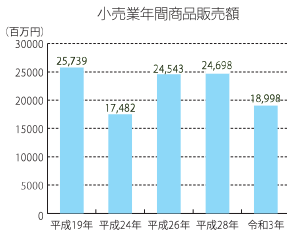

データで見るみやま

位置

位置 東経130度29分 北緯33度09分
面積 105.21km² (東西:14.3km 南北:12.5km)

人口

令和8(2026)年3月末現在
人口 33,446人 男性/15,705人 女性/17,741人
世帯数 14,658戸

産業

産業別就業者

農業の状況

商業の状況

工業の状況

人口と世帯数の推移

年齢・男女別人口