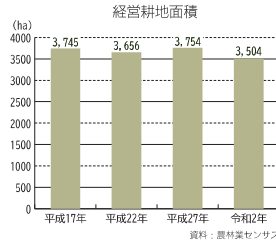

データで見るみやま

位置

位置 東経130度29分 北緯33度09分
面積 105.21km² (東西:14.3km 南北:12.5km)

人口

令和8(2026)年3月末現在
人口 33,446人 男性/15,705人 女性/17,741人
世帯数 14,658戸

産業

産業別就業者

農業の状況

商業の状況

工業の状況

人口と世帯数の推移

年齢・男女別人口