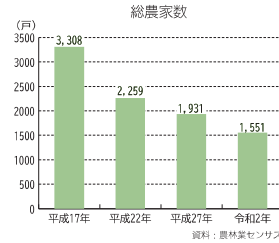

データで見るみやま

位置

位置 東経130度29分 北緯33度09分
面積 105.21km² (東西:14.3km 南北:12.5km)

人口

令和8(2026)年3月末現在
人口 33,446人 男性/15,705人 女性/17,741人
世帯数 14,658戸

産業

産業別就業者

農業の状況

商業の状況

工業の状況

人口と世帯数の推移

年齢・男女別人口