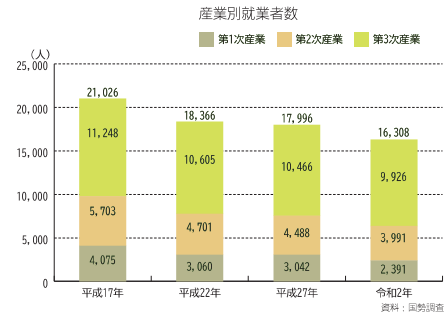

データで見るみやま

位置

位置 東経130度29分 北緯33度09分
面積 105.21km² (東西:14.3km 南北:12.5km)

人口

令和8(2026)年3月末現在
人口 33,446人 男性/15,705人 女性/17,741人
世帯数 14,658戸

産業

産業別就業者

農業の状況

商業の状況

工業の状況

人口と世帯数の推移

年齢・男女別人口