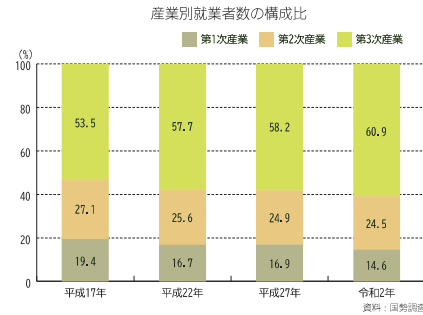

データで見るみやま

位置

位置 東経130度29分 北緯33度09分
面積 105.21km² (東西:14.3km 南北:12.5km)

人口

令和8(2026)年3月末現在
人口 33,446人 男性/15,705人 女性/17,741人
世帯数 14,658戸

産業

産業別就業者

農業の状況

商業の状況

工業の状況

人口と世帯数の推移

年齢・男女別人口