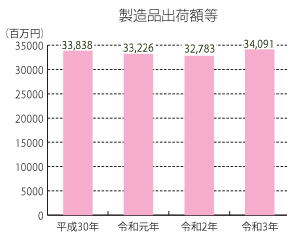

データで見るみやま

位置

位置 東経130度29分 北緯33度09分
面積 105.21km² (東西:14.3km 南北:12.5km)

人口

令和8(2026)年3月末現在
人口 33,446人 男性/15,705人 女性/17,741人
世帯数 14,658戸

産業

産業別就業者

農業の状況

商業の状況

工業の状況

人口と世帯数の推移

年齢・男女別人口