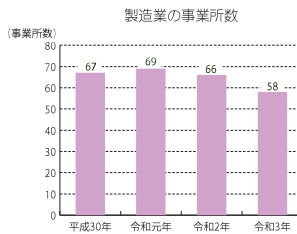

データで見るみやま

位置

位置 東経130度29分 北緯33度09分
面積 105.21km² (東西:14.3km 南北:12.5km)

人口

令和8(2026)年3月末現在
人口 33,446人 男性/15,705人 女性/17,741人
世帯数 14,658戸

産業

産業別就業者

農業の状況

商業の状況

工業の状況

人口と世帯数の推移

年齢・男女別人口