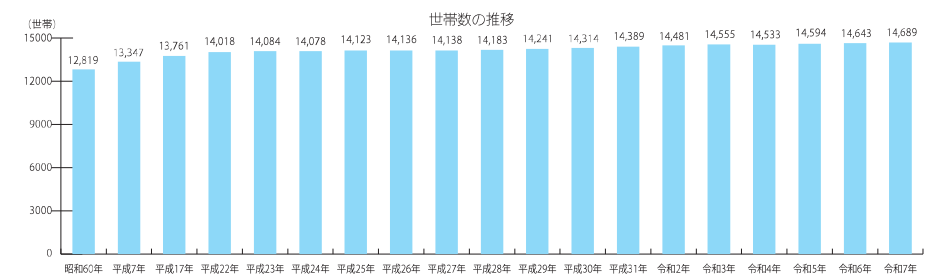

データで見るみやま

位置

位置 東経130度29分 北緯33度09分
面積 105.21km² (東西:14.3km 南北:12.5km)

人口

令和8(2026)年3月末現在
人口 33,446人 男性/15,705人 女性/17,741人
世帯数 14,658戸

産業

産業別就業者

農業の状況

商業の状況

工業の状況

人口と世帯数の推移

年齢・男女別人口