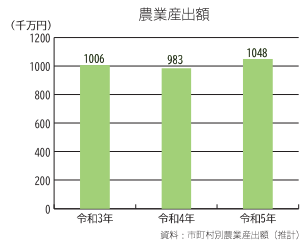

データで見るみやま

位置

位置 東経130度29分 北緯33度09分
面積 105.21km² (東西:14.3km 南北:12.5km)

人口

令和8(2026)年3月末現在
人口 33,446人 男性/15,705人 女性/17,741人
世帯数 14,658戸

産業

産業別就業者

農業の状況

商業の状況

工業の状況

人口と世帯数の推移

年齢・男女別人口