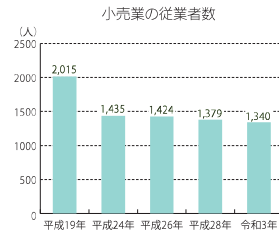

データで見るみやま

位置

位置 東経130度29分 北緯33度09分
面積 105.21km² (東西:14.3km 南北:12.5km)

人口

令和8(2026)年3月末現在
人口 33,446人 男性/15,705人 女性/17,741人
世帯数 14,658戸

産業

産業別就業者

農業の状況

商業の状況

工業の状況

人口と世帯数の推移

年齢・男女別人口