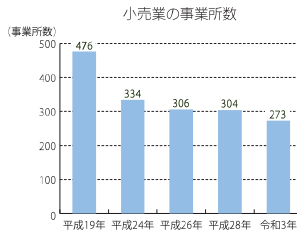

データで見るみやま

位置

位置 東経130度29分 北緯33度09分
面積 105.21km² (東西:14.3km 南北:12.5km)

人口

令和8(2026)年3月末現在
人口 33,446人 男性/15,705人 女性/17,741人
世帯数 14,658戸

産業

産業別就業者

農業の状況

商業の状況

工業の状況

人口と世帯数の推移

年齢・男女別人口