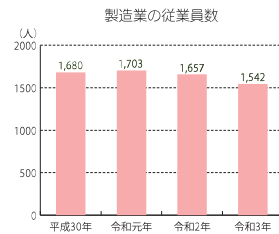

データで見るみやま

位置

位置 東経130度29分 北緯33度09分
面積 105.21km² (東西:14.3km 南北:12.5km)

人口

令和8(2026)年3月末現在
人口 33,446人 男性/15,705人 女性/17,741人
世帯数 14,658戸

産業

産業別就業者

農業の状況

商業の状況

工業の状況

人口と世帯数の推移

年齢・男女別人口