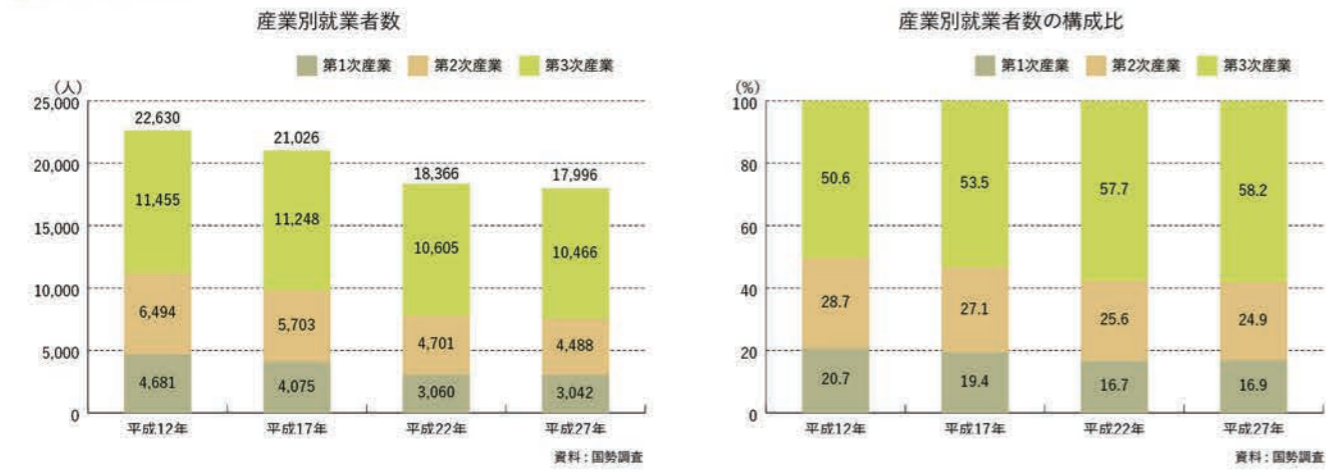

データで見るみやま

位置

位置 東経130度29分 北緯33度09分
面積 105.21km² (東西:14.3km 南北:12.5km)

人口

人口 37,475人 男性/17,441人 女性/20,034人
世帯数 14,389戸

産業

●産業別就業者

●農業の状況

●商業の状況

●工業の状況

●人口と世帯数の推移

●年齢・男女別人口