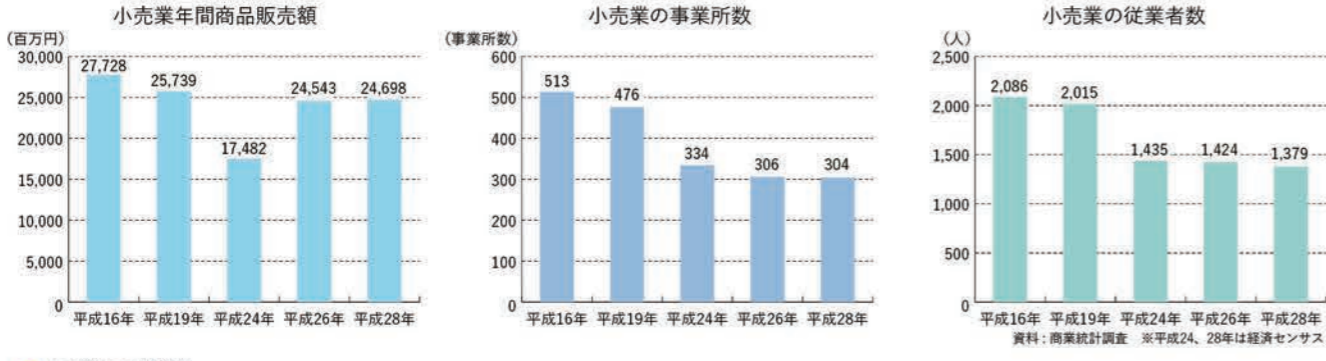

データで見るみやま

位置

位置 東経130度29分 北緯33度09分
面積 105.21km² (東西:14.3km 南北:12.5km)

人口

人口 37,475人 男性/17,441人 女性/20,034人
世帯数 14,389戸

産業

●産業別就業者

●農業の状況

●商業の状況

●工業の状況

●人口と世帯数の推移

●年齢・男女別人口