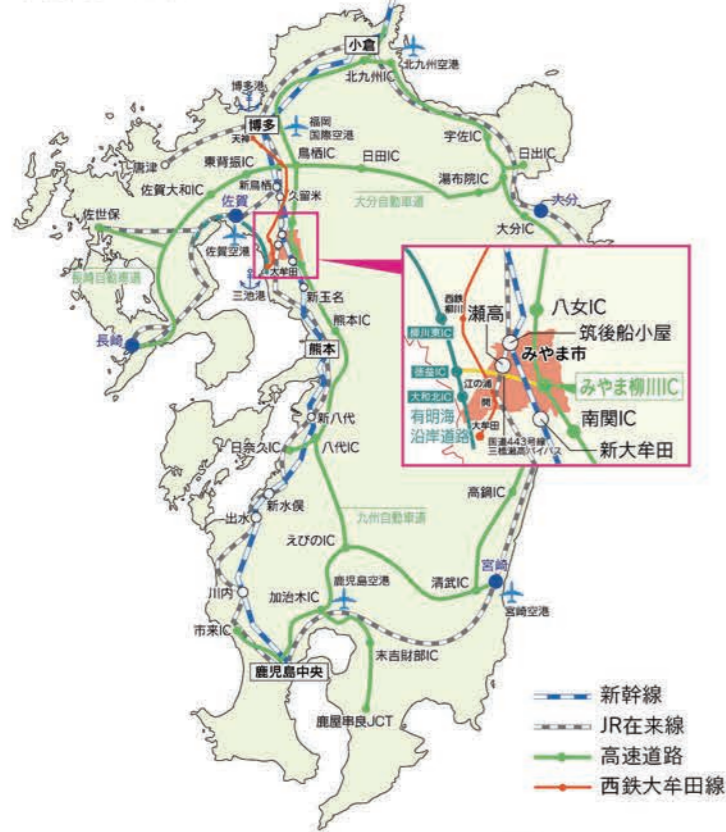

ACCESS

陸路・空路・海路の交通インフラが
東西南北を網羅

抜群の交通アクセス

コミュニティバス「くすっぴー号」

市内には、誰でも利用できるコミュニティバス「くすっぴー号」が運行しています。利用料金は1回の乗車につき100円。65歳以上の人や障がい者、小学生は50円で、未就学児童は無料です。