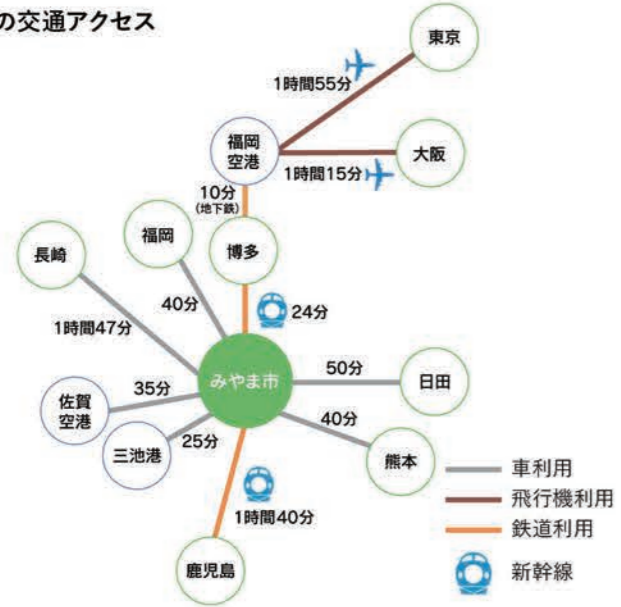

ACCESS

陸路・空路・海路の交通インフラが
東西南北を網羅

抜群の交通アクセス

コミュニティバス「くすっぴー号」

市内には、誰でも利用できるコミュニティバス「くすっぴー号」が運行しています。利用料金は1回の乗車につき100円。65歳以上の人や障がい者、小学生は50円で、未就学児童は無料です。