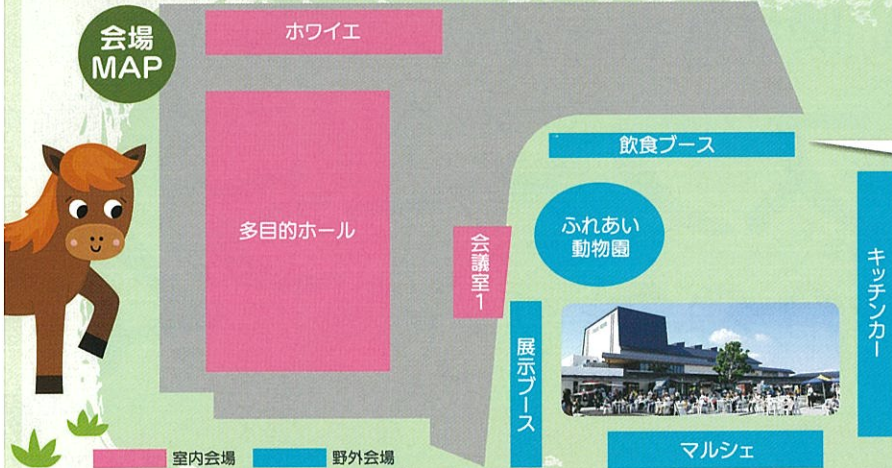

開催目的

今地球上では、人口増加、森林開発や農地化等の土地利用の変化等によって、自然環境の悪化や地球温暖化などの気候変動が生じています。また、人が今まで立ち入らなかった自然の奥地にまで侵入することなどで、野生動物との接触の機会が増え、新型コロナウイルス感染症をはじめとする、人と動物双方に感染する「人獣共通感染症」が増えています。こうした問題に対応するためには、人と動物の健康と環境の健全性を一つの健康と捉え、一体的に守っていく「ワンヘルス」の考え方が重要です。そこでみやま市では、市民の皆さまがワンヘルスについて理解を深め、日常生活に活かしていただくことを目的として、「ワンヘルスフォーラム」を開催します。

会場MAP