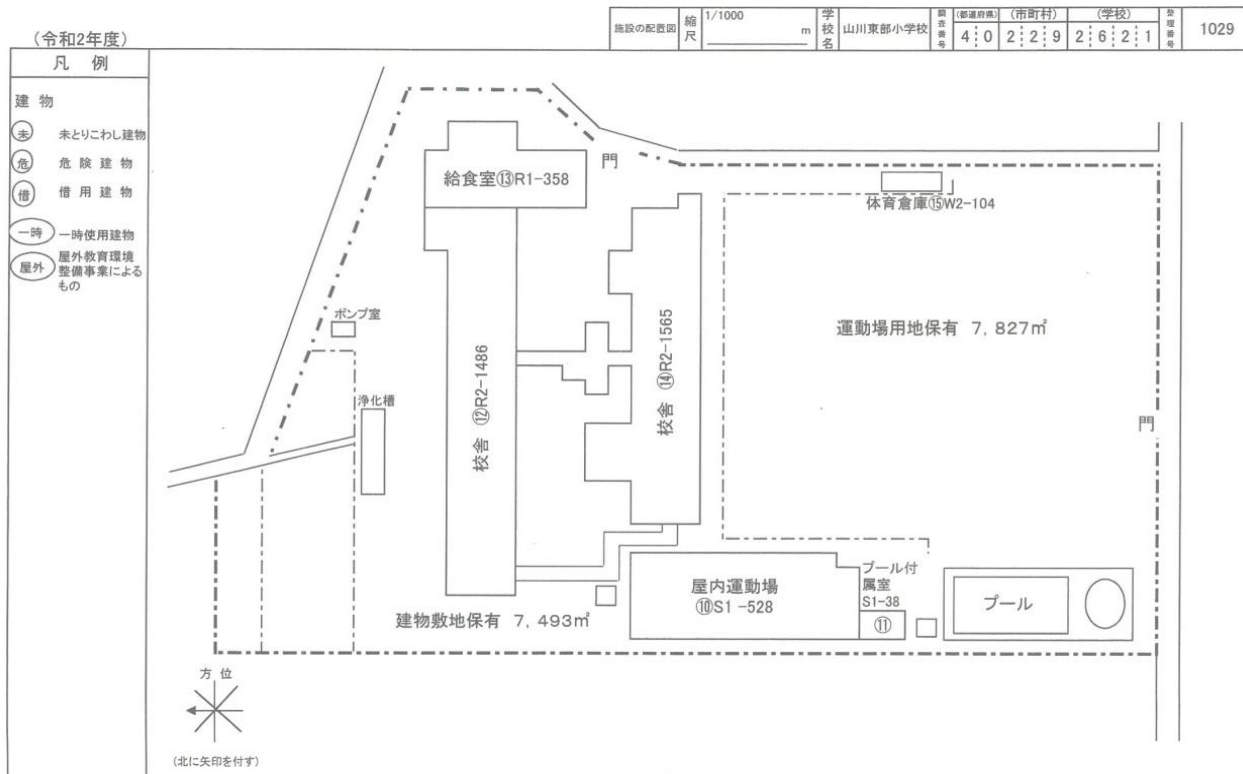

山川東部小学校

平成27年度末廃校

住所	みやま市山川町尾野1943番地1				
校地面積	15,320 m ²	うち建物敷地	7,493 m ²	うち運動場用地	7,827 m ²

配置図

区分	屋内運動場⑩		区分	校舎⑪	
建築年	S47		建築年	S47	
構造	S		構造	S	
面積 (m ²)	528		面積 (m ²)	38	
備考			備考	プール専用付属室	
区分	校舎⑫		区分	校舎⑬	
建築年	S56		建築年	S56	
構造	R		構造	R	
面積 (m ²)	1,486		面積 (m ²)	358	
備考			備考		
区分	校舎⑭		区分	校舎⑮	
建築年	S56		建築年	S56	
構造	R		構造	W	
面積 (m ²)	1,565		面積 (m ²)	104	
備考			備考	体育倉庫	

○構造区分

- 鉄筋コンクリート造……R
- 鉄骨その他造……………S
- 木造……………W