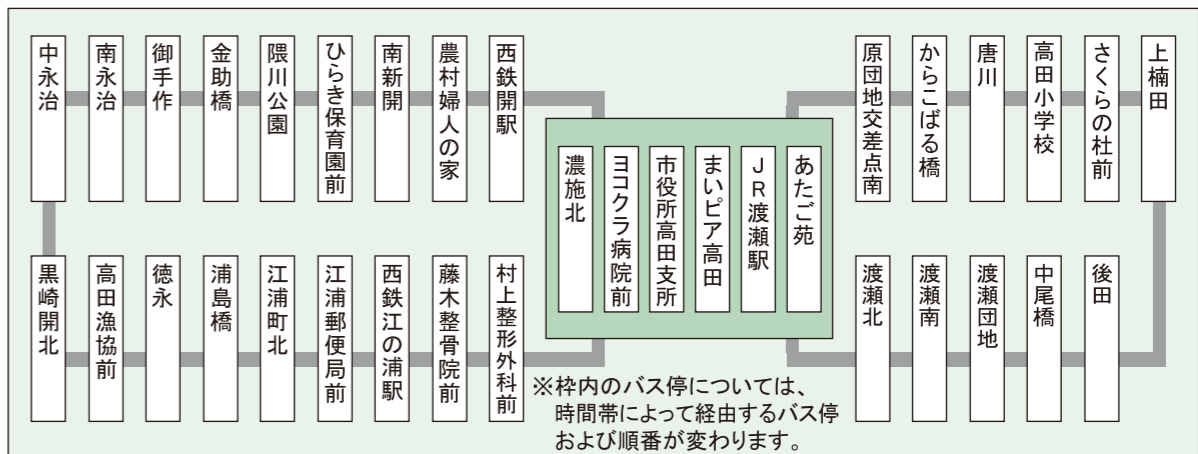

山川・高田線(田浦・田尻経由)

※枠内のバス停については、
時間帯によって経由するバス停
および順番が変わります。