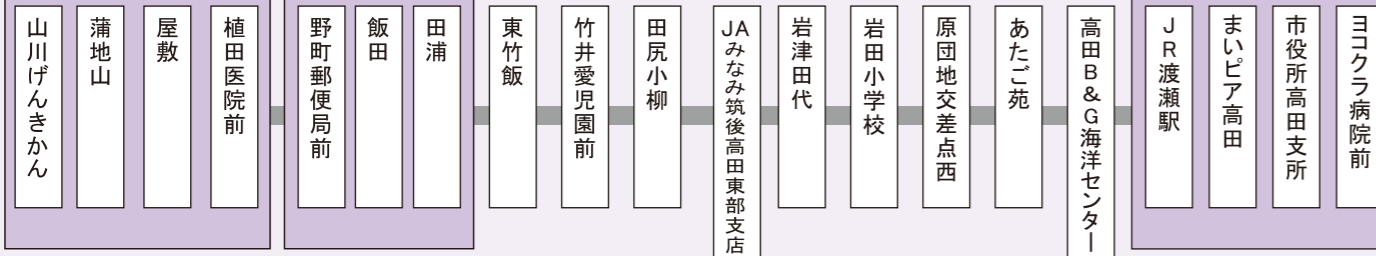

6号車 山川・高田線（田浦・田尻経由）

バス停留所	1便	5便	8便
山川げんきかん		13:19	16:11
蒲地山	7:48	13:22	16:14
屋敷	7:49	13:23	16:15
植田医院前	7:51	13:25	16:17
野町郵便局前	7:52	13:26	16:18
飯田	8:00	13:34	↓
田浦	8:02	13:36	↓
東竹飯	8:08	13:42	↓
竹井愛児園前	8:10	13:44	↓
田尻小柳	8:11	13:45	↓
JAみなみ筑後高田東部支店	8:12	13:46	↓
岩津田代	8:13	13:47	↓
岩田小学校	8:17	13:51	↓
原団地交差点西	8:18	13:52	↓
あたご苑	8:20	13:56	16:28
高田B&G海洋センター	8:23	13:59	16:31
JR渡瀬駅	8:25	14:01	16:34
まいピア高田	8:26	14:02	
市役所高田支所	8:27	14:03	
ヨコクラ病院前	着	8:29	14:05

高田南部・西部線

※14ページの
高田南部・西部線へ接続

※14ページの
高田南部・西部線
より接続

高田南部・西部線

バス停留所	4便	7便	9便
JR渡瀬駅	11:42	15:22	16:34
まいピア高田	11:43	15:23	16:35
市役所高田支所	11:44	15:24	16:36
ヨコクラ病院前	11:46	15:26	16:38
高田B&G海洋センター	11:48	15:28	↓
あたご苑	着 11:51	15:31	↓
原団地交差点西	11:53	15:43	16:45
岩田小学校	11:54	15:44	16:46
岩津田代	11:55	15:45	16:47
JAみなみ筑後高田東部支店	11:57	15:47	16:49
田尻小柳	11:58	15:48	16:50
竹井愛児園前	11:59	15:49	16:51
東竹飯	12:01	15:51	16:53
飯田	12:09	15:59	17:01
田浦	12:11	16:01	17:03
野町郵便局前	12:17	16:07	17:09
植田医院前	12:18	↓	↓
屋敷	12:20	↓	↓
蒲地山	12:21	↓	↓
山川げんきかん	12:24	16:10	17:12
屋敷			17:14
蒲地山	着		17:15

9便の山川げんきかん
以降は、降車のみとなり
ます。

※枠内のバス停については、時間帯によって
経由するバス停および順番が変わります。

6号車 高田南部・西部線

※13ページの山川・高田線
(田浦・田尻経由)より接続

山川・高田線(田浦・田尻経由)

バス停留所	2便
あたご苑	8:34
原団地交差点南	8:36
からこぼる橋	8:37
唐川	8:39
高田小学校	8:40
さくらの杜前	8:42
上楠田	8:47
後田	8:50
中尾橋	8:51
渡瀬団地	8:53
渡瀬南	8:55
渡瀬北	8:58
JR渡瀬駅	9:01
あたご苑	着 9:05
まいピア高田	9:15
市役所高田支所	9:19
ヨコクラ病院前	9:20
村上整形外科前	9:21
藤木整骨院前	9:24
西鉄江の浦駅	9:26
江浦郵便局前	9:27
江浦町北	9:29
浦島橋	9:31
徳永	9:32
高田漁協前	9:34
黒崎開北	9:37
中永治	9:39
南永治	9:41
御手作	9:43
金助橋	9:44
隈川公園	9:45
ひらき保育園前	9:47
南新開	9:51
農村婦人の家	9:54
西鉄開駅	9:56
まいピア高田	9:57
市役所高田支所	9:59
ヨコクラ病院前	10:00
JR渡瀬駅	10:02
濃施北	10:04
あたご苑	着 10:06
	10:09

※13ページの山川・高田線
(田浦・田尻経由)より接続

山川・高田線(田浦・田尻経由)

バス停留所	3便	6便
あたご苑	10:19	
JR渡瀬駅	10:23	
ヨコクラ病院前	↓	14:05
渡瀬北	10:26	14:09
渡瀬南	10:29	14:12
渡瀬団地	10:31	14:14
中尾橋	10:32	14:15
後田	10:34	14:17
上楠田	10:37	14:20
さくらの杜前	10:41	14:25
高田小学校	10:42	14:26
唐川	10:43	14:27
からこぼる橋	10:45	14:29
原団地交差点南	10:46	14:30
あたご苑	10:48	14:32
JR渡瀬駅	10:52	14:37
まいピア高田	10:53	14:38
市役所高田支所	10:54	14:39
ヨコクラ病院前	着 10:55	14:40
西鉄開駅	11:05	14:48
農村婦人の家	11:07	14:50
南新開	11:08	14:51
ひらき保育園前	11:10	14:53
隈川公園	11:13	14:55
隈川公園	11:17	14:57
金助橋	11:18	14:58
御手作	11:19	14:59
南永治	11:20	15:00
中永治	11:22	15:02
黒崎開北	11:25	15:05
高田漁協前	11:27	15:07
徳永	11:30	15:10
浦島橋	11:32	15:12
江浦町北	11:33	15:13
江浦郵便局前	11:35	15:15
西鉄江の浦駅	11:36	15:16
藤木整骨院前	11:37	15:17
村上整形外科前	11:39	15:19
JR渡瀬駅	着 11:42	15:22

※13ページの山川・高田線
(田浦・田尻経由)へ接続