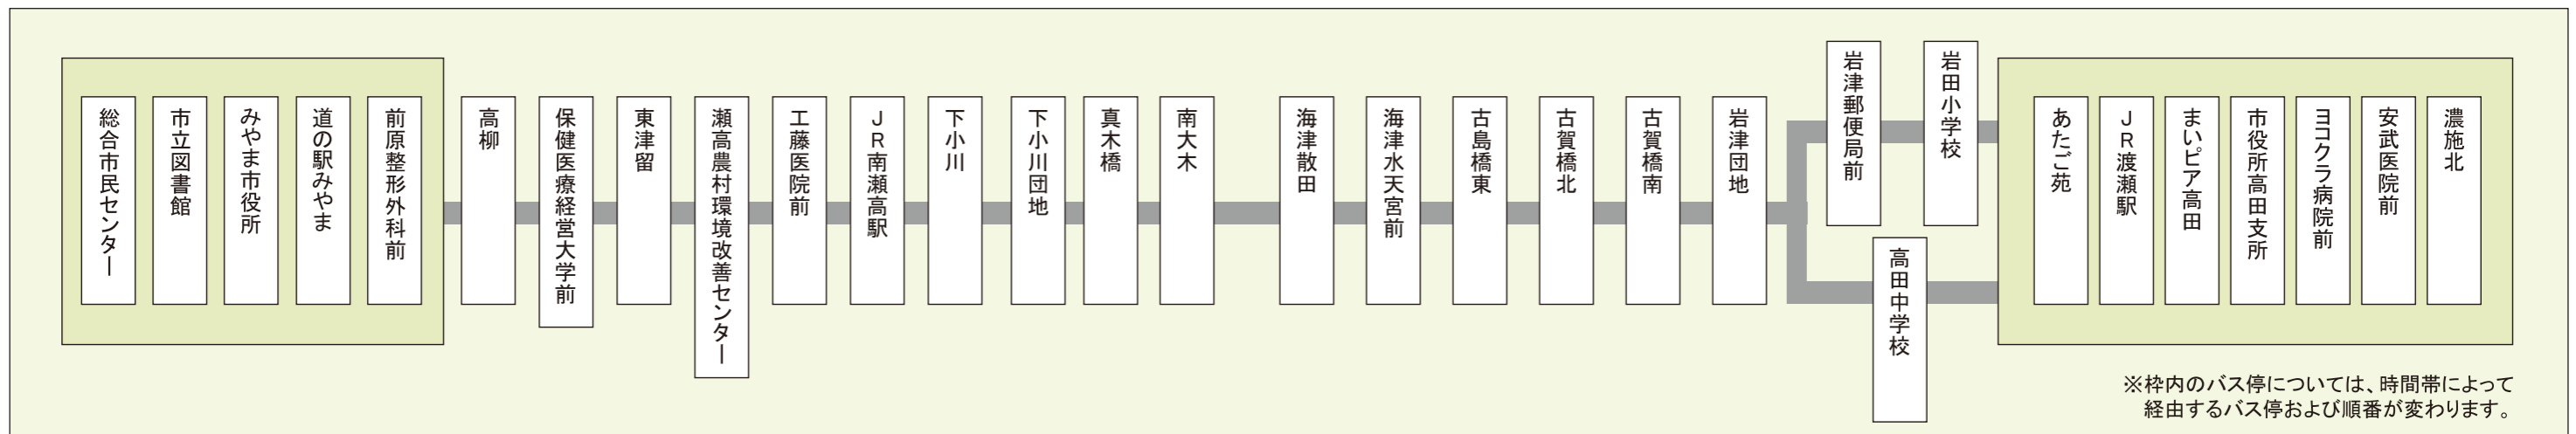

3号車 瀬高・高田線(太神・岩田経由)

バス停留所		1便	5便
総合市民センター	↓		13:10
市立図書館		8:15	13:11
みやま市役所		8:18	13:13
道の駅みやま	↓		13:18
前原整形外科前	↓		13:21
高柳		8:22	13:25
保健医療経営大学前		8:25	13:28
東津留		8:28	13:31
瀬高農村環境改善センター		8:30	13:33
工藤医院前		8:32	13:35
JR南瀬高駅		8:34	13:37
下小川		8:37	13:40
下小川団地		8:39	13:42
真木橋		8:41	13:44
南大木		8:43	13:46
海津散田		8:44	13:47
海津水天宮前		8:47	13:50
古島橋東		8:49	13:52
古賀橋北		8:52	13:55
古賀橋南		8:53	13:56
岩津団地		8:54	13:57
高田中学校		8:55	13:58
安武医院前		8:57	14:00
JR渡瀬駅		9:03	14:06
まいピア高田		9:04	14:07
市役所高田支所		9:05	14:08
ヨコクラ病院前	着	9:07	14:10
	発	9:09	14:12
濃施北		9:11	14:14
安武医院前		9:14	↓
あたご苑	着	9:17	14:16

※枠内のバス停については、時間帯によって  
経由するバス停および順番が変わります。