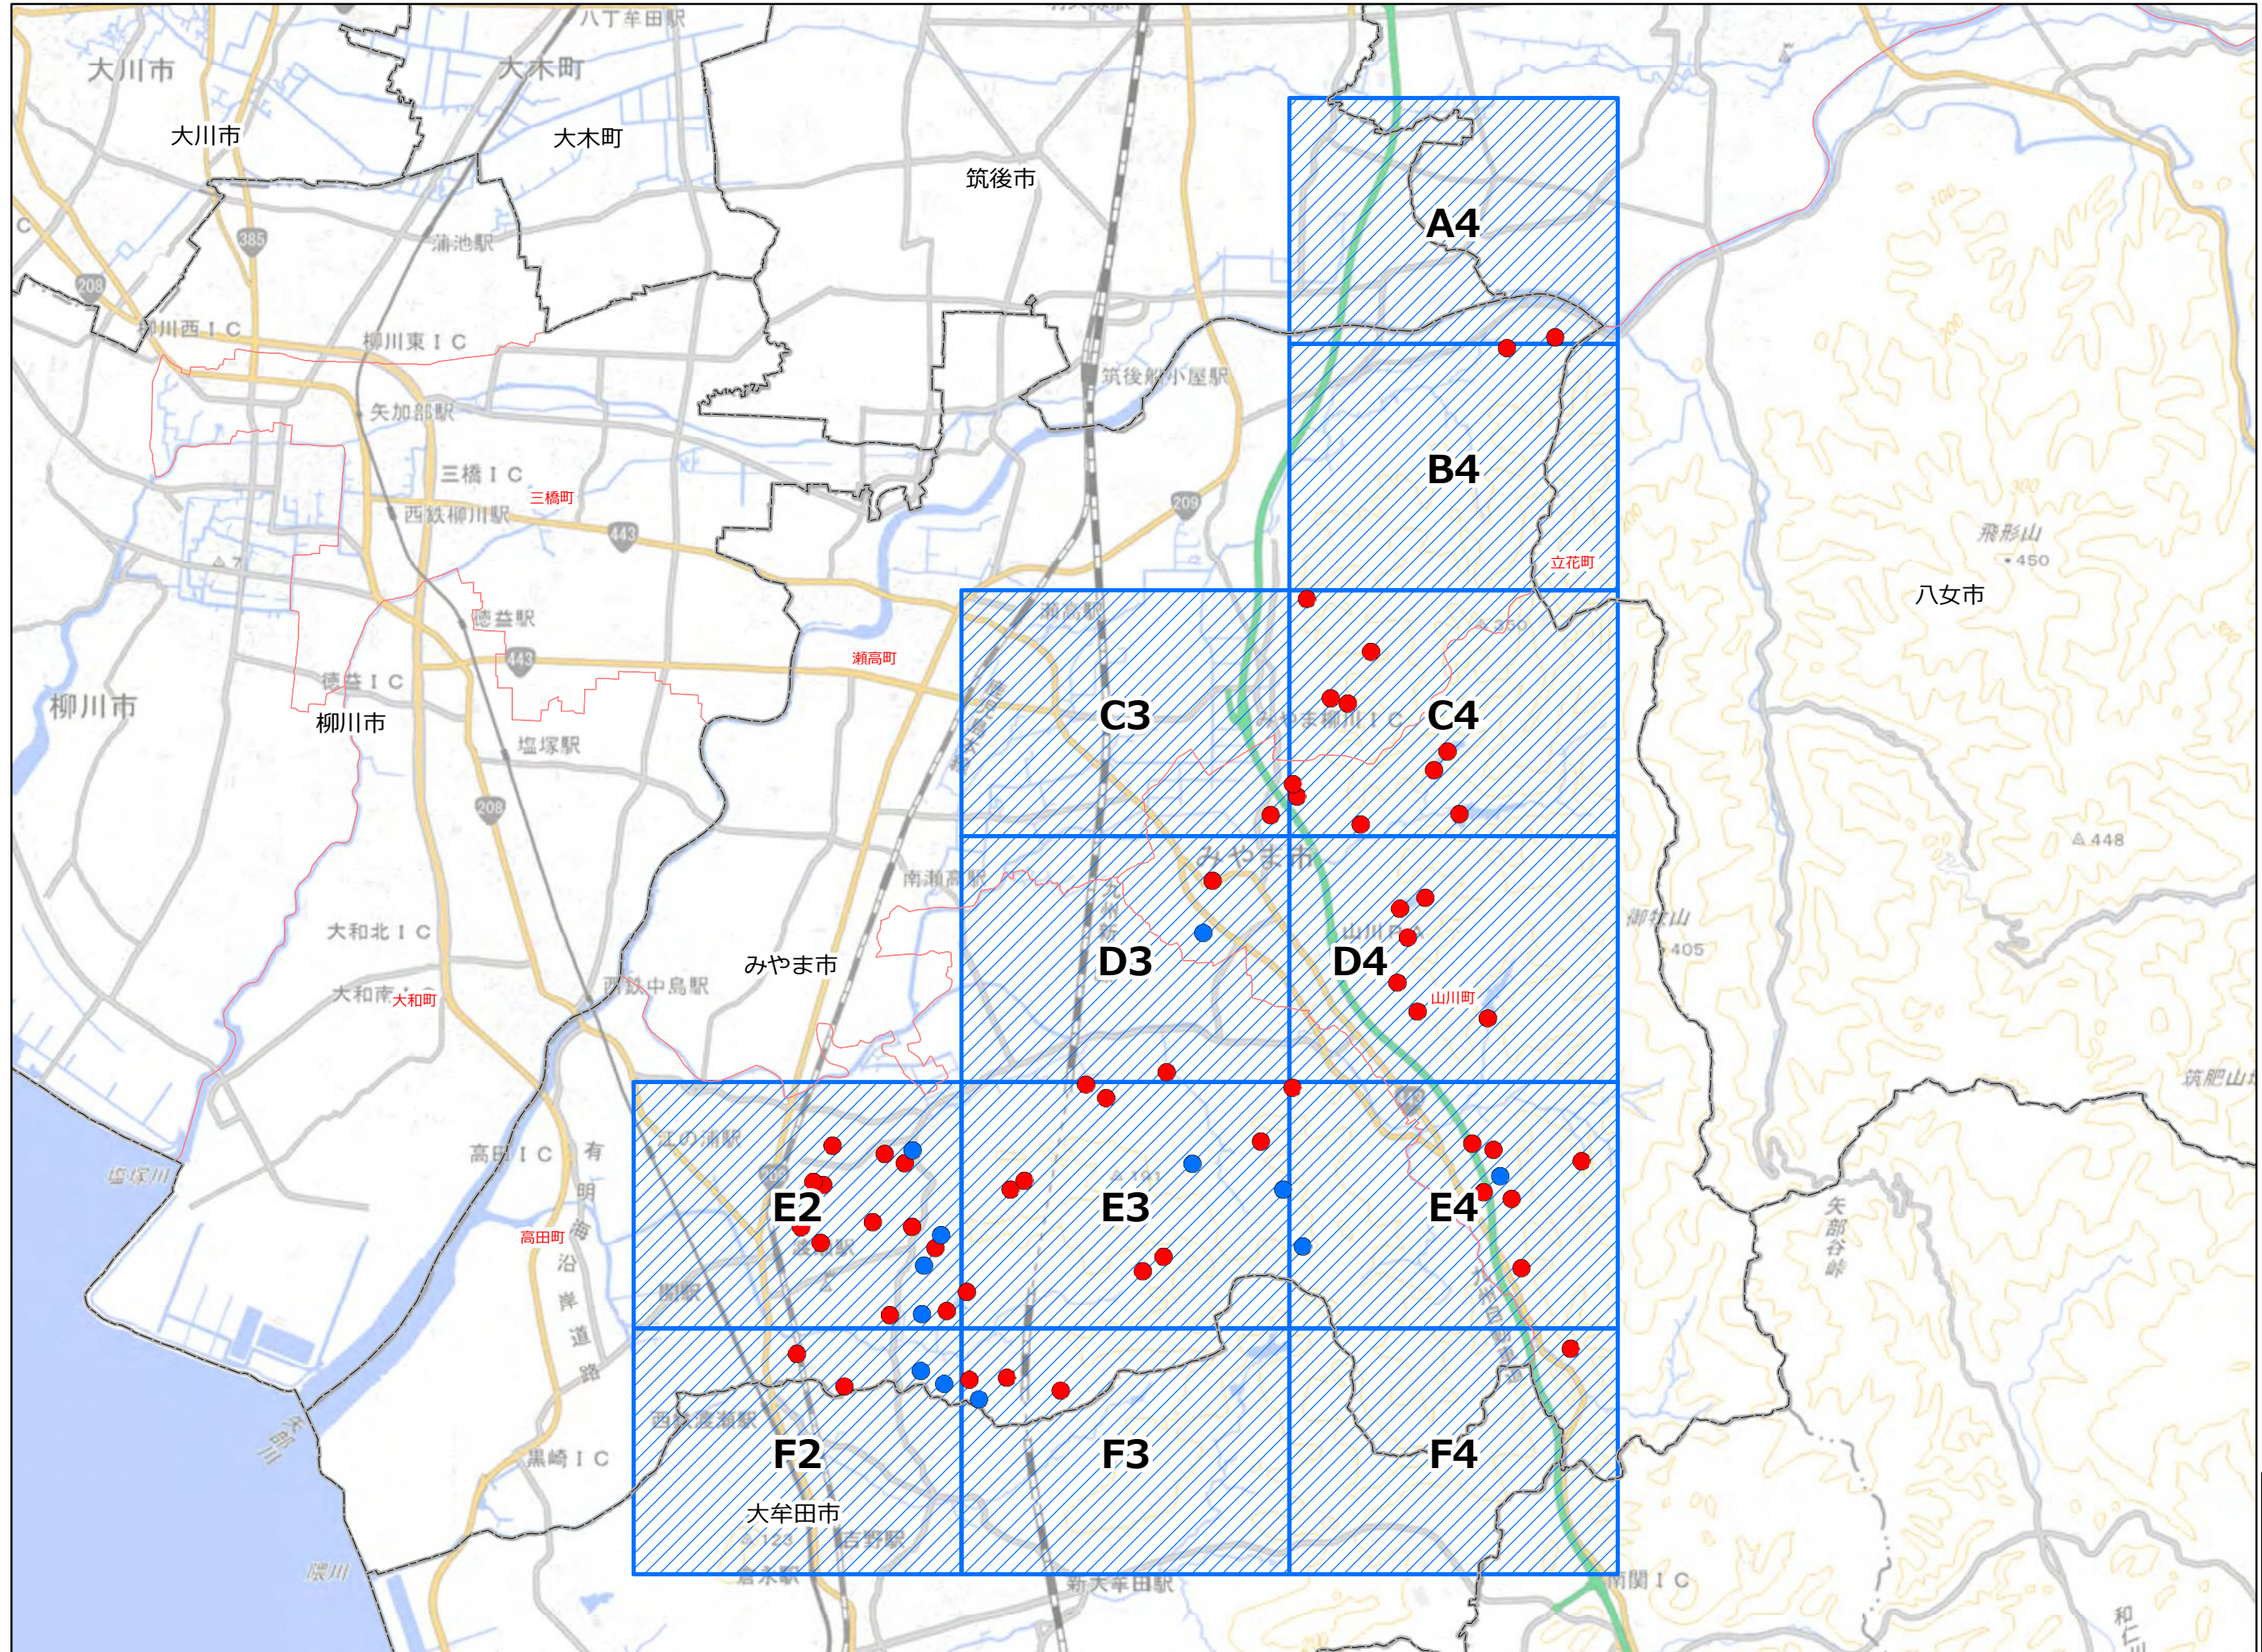

福岡県 農業用ため池位置図 INDEX

40229
みやま市

図 郭 数	12
農業用ため池数	66
防災重点農業用	54
その他農業用	12

「この地図は、国土地理院長の承認を得て、同院発行の電子地形図25000を複製したものである。(承認番号 令元情複、第537号)」