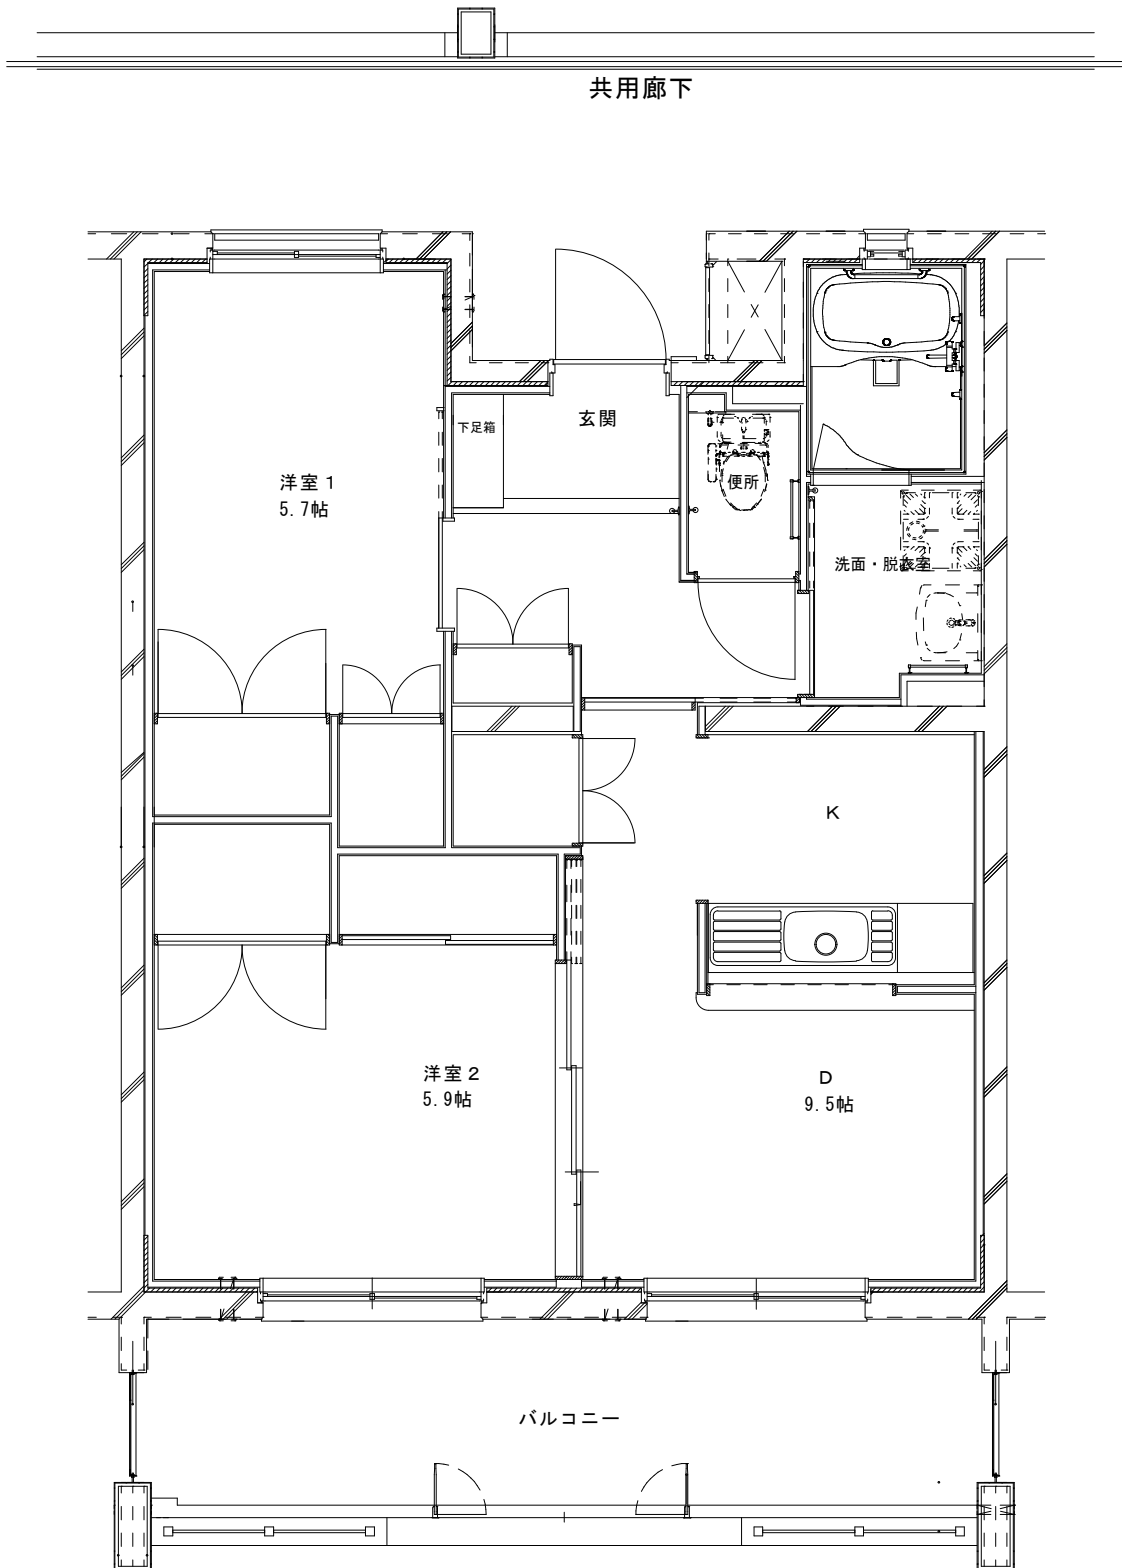

【下楠田団地間取図】

2DK