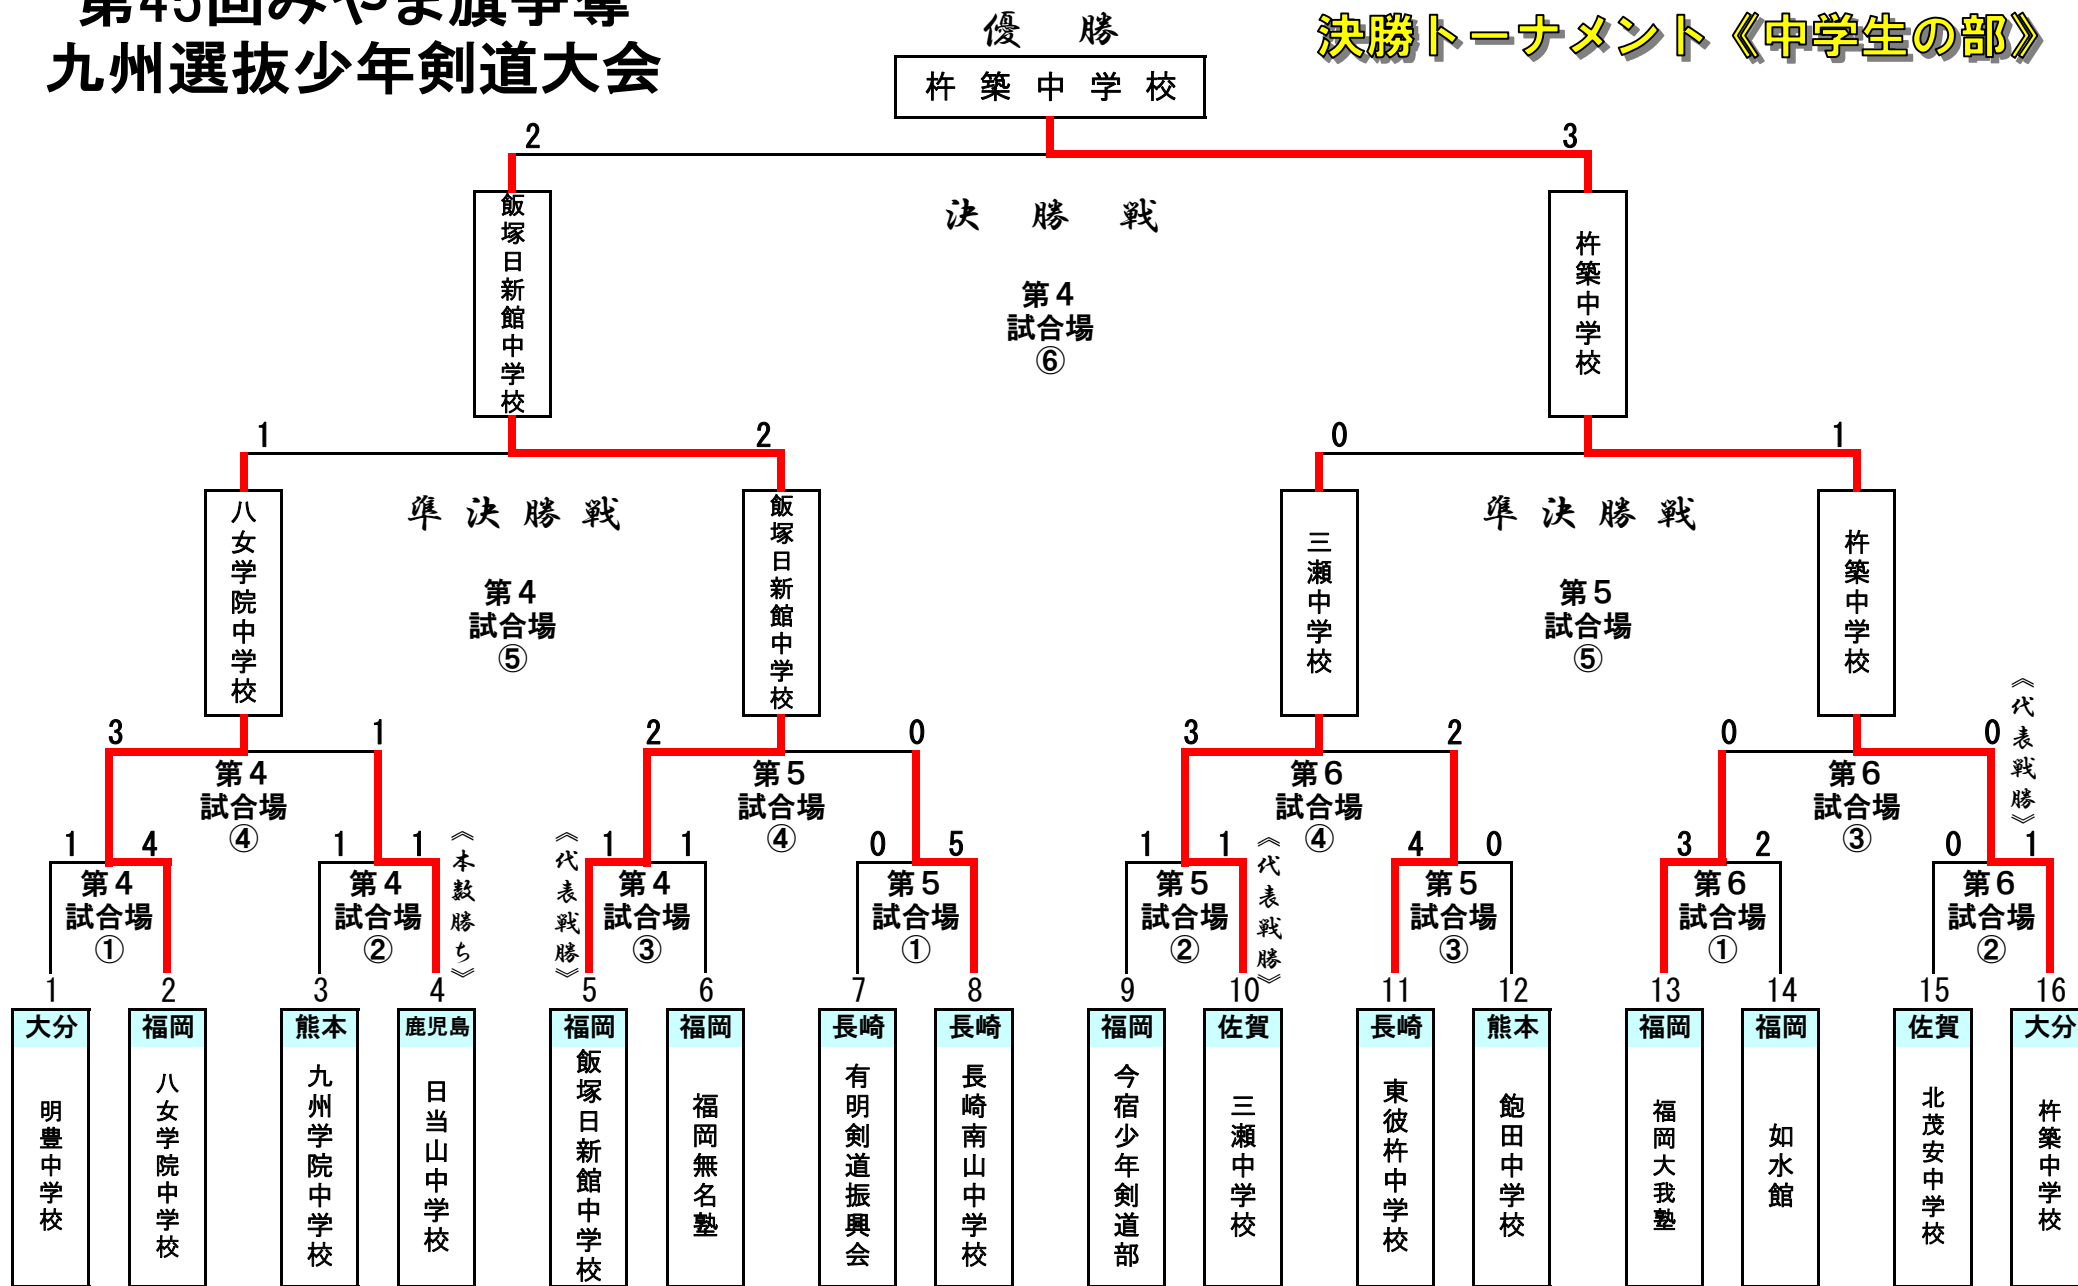

第45回みやま旗争奪
九州選抜少年剣道大会

予選リーグ結果《中学生の部》

《中学生予選リーグ》

【Aパート】

県	チーム名	1	2	3	順位
1	長 有明剣道振興会	○	○		1
2	福 衛心館	×	○		2
3	福 上陽町少年剣道クラブ	×	×		3

【Bパート】

県	チーム名	1	2	3	順位
1	鹿 志布志武道館	×	○		2
2	佐 北茂安中学校	○	○		1
3	福 山川中学校	×	×		3

【Cパート】

県	チーム名	1	2	3	順位
1	大 明豊中学校	○	○		1
2	福 横手少年剣道部	×	×		3
3	福 三国中学校	×	○		2

【Dパート】

県	チーム名	1	2	3	順位
1	長 東彼杵中学校	○	○		1
2	福 護国少年剣道部	×	×		3
3	福 瀬高中学校	×	○		2

【Eパート】

県	チーム名	1	2	3	順位
1	熊 飽田中学校	○	○		1
2	福 西武館	×	○		2
3	福 柳城中学校	×	×		3

【Fパート】

県	チーム名	1	2	3	順位
1	熊 九州学院中学校	○	○		1
2	佐 小城中学校	×	×		3
3	福 高田若葉会	×	○		2

【Gパート】

県	チーム名	1	2	3	順位
1	鹿 大隅中学校	○	×		2
2	福 折尾愛真中学校	×	×		3
3	福 如水館	○	○		1

【Hパート】

県	チーム名	1	2	3	順位
1	佐 大和中学校	×	○		2
2	福 福岡大我塾	○	○		1
3	福 高田中学校	×	×		3

【Iパート】

県	チーム名	1	2	3	順位
1	熊 菊池南中学校	×	×		3
2	福 今宿少年剣道部	○	○		1
3	福 御木道場	○	×		2

【Jパート】

県	チーム名	1	2	3	順位
1	鹿 日当山中学校	○	○		1
2	佐 思斉中学校	×	×		3
3	福 大木中学校	×	○		2

【Kパート】

県	チーム名	1	2	3	順位
1	宮 北辰館	○	×		2
2	長 相浦武道会	×	×		3
3	福 福岡無名塾	○	○		1

【Lパート】

県	チーム名	1	2	3	順位
1	宮 生目中学校	×	○		2
2	大 杵築中学校	○	○		1
3	福 筑紫野南中学校	×	×		3

【Mパート】

県	チーム名	1	2	3	順位
1	熊 西合志南中学校	×	○		2
2	佐 三瀬中学校	○	○		1
3	福 三橋中学校	×	×		3

【Nパート】

県	チーム名	1	2	3	順位
1	長 長崎南山中学校	○	○		1
2	熊 泗水中学校	×	×		3
3	福 福岡十生館	×	○		2

【Oパート】

県	チーム名	1	2	3	順位
1	鹿 SAS - SYU 剣道クラブ	×	×		3
2	佐 神崎中学校	○	×		2
3	福 八女学院中学校	○	○		1

【Pパート】

県	チーム名	1	2	3	順位
1	佐 嘉瀬少年剣道クラブ	×	○		2
2	福 飯塚日新館中学校	○	○		1
3	福 大和中学校	×	×		3

第45回みやま旗争奪九州選抜少年剣道大会

決勝トーナメント《中学生の部》

決勝トーナメント (中学生の部)