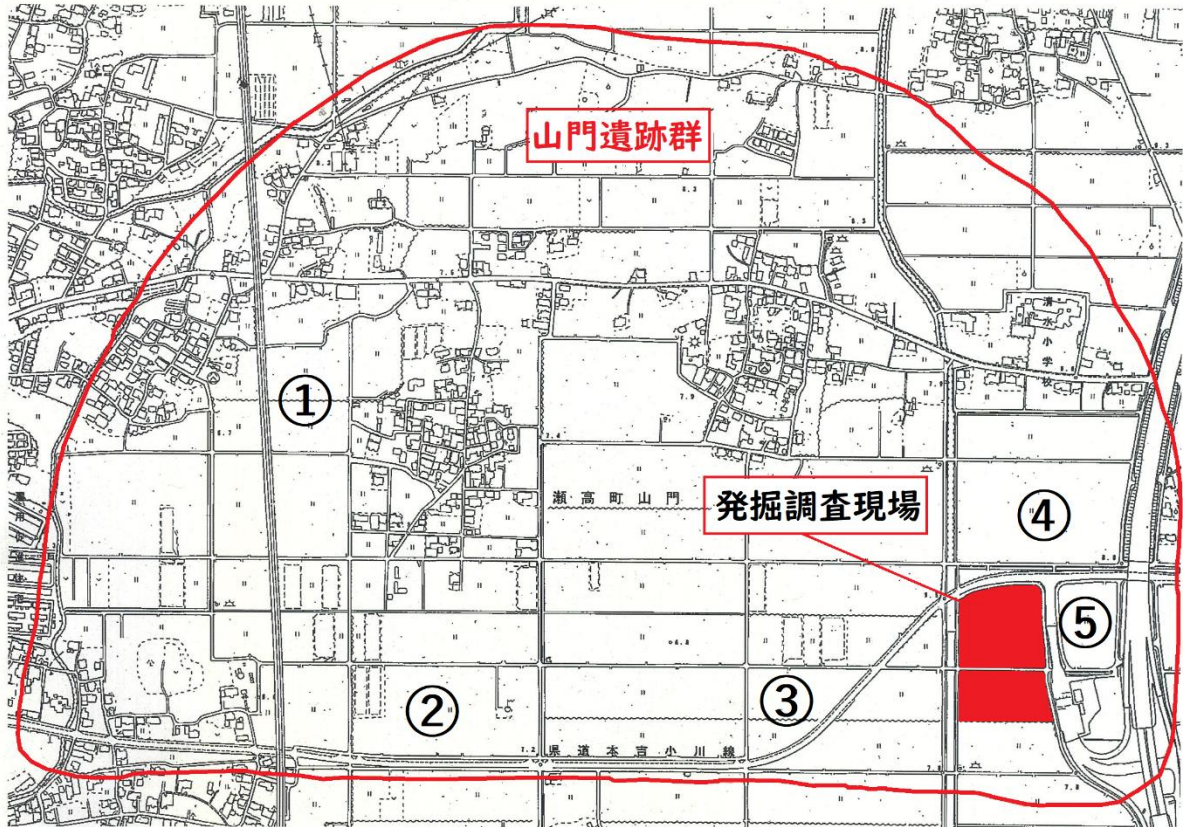

発掘調査作業員を募集しています！！

「山門遺跡群」の発掘調査(令和8・9年)

☆「山門遺跡群」

みやま市瀬高町山門・大草・本吉・松田地区一帯に広がる遺跡群です。山門遺跡群内では過去に発掘調査が行われています。令和8年6月から発掘調査を実施予定です。

※ 発掘調査現場への立入は関係者のみになっています。

- ①前田遺跡：弥生・古墳時代の住居跡や古代・中世の建物跡を検出。
- ②ガラン遺跡：弥生・古墳時代の住居跡や古代・中世の建物跡を検出。
- ③牛島遺跡：弥生・古墳時代の住居跡を検出。
- ④片垂遺跡、牛島北遺跡：弥生・古墳時代の住居跡、弥生時代の甕棺、溝を検出。
- ⑤本吉遺跡：縄文時代の土器を検出。

～ 発掘調査の現場作業員を募集します ～

- 期間：令和8年6月～令和9年3月31日
- 勤務日数：週3日程度
- 勤務場所：みやま市内発掘調査現場（みやま・柳川インターチェンジ西側）
- 報酬：日給8,319円程度

※ 詳細はお問い合わせください。

・社会教育課 文化財係

みやま市山川町立山 1278（みやま市役所山川支所）

【TEL】0944-32-9183 【FAX】0944-32-9192