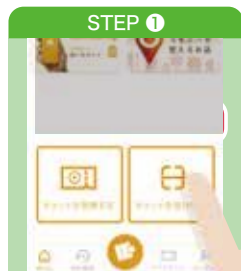

ご利用方法

右のQRコードからアクセス、または各アプリストアでコモニーを検索してダウンロード・インストールして起動します。

※最新のiOS、Andoridのスマートフォンをご利用ください。

ダウンロードはこちらから

新規登録 ログイン

インストールしたコモニーを起動して[電話番号]を入力し「SMSに確認コードを送る」をタップします。

SMSに届いた6桁の[確認コード]を入力し「利用規約」「プライバシーポリシー」を確認し同意にチェックを入れ「次へ」をタップします。

「メールアドレス」「パスワード」を入力し「新規登録」をタップします。

ご登録メールアドレスに送付される認証メールに記載のURLをタップし【確認済み】と表示されたらコモニーアプリへ戻り「OK」をタップします。

「ニックネーム」「生年月日」「性別」を入力し「次へ」をタップします。
※「生年月日」「性別」は任意項目です。

4桁のパスワードを設定、確認のため2度入力しアカウント登録完了です。
※パスワードは忘れないようにお願いします。

取込み方法

アプリホーム画面の「チケットを受け取る」をタップします。

スキャンモードになるので引換券のスクラッチを削って二次元コードを読み取ってください。

「みやま・コイン」が表示されたら取込み完了。

使えるお店はこちらから

利用方法

マイチケットから「みやま・コイン」をタップします。

「スキャン支払い」をタップします。