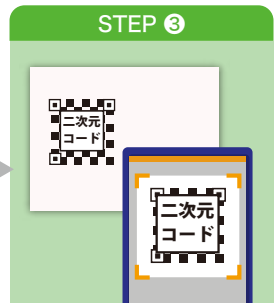

取込み方法

アプリホーム画面の「チケットを受け取る」をタップします。

スキャンモードになるので引換券のスクラッチを削って二次元コードを読み取ってください。

「みやま・コイン」が表示されたら取込み完了。

使えるお店はこちらから

利用方法

マイチケットから「みやま・コイン」をタップします。

「スキャン支払い」をタップします。

事業者が提示する決済用二次元コードを読み取ります。

【お会計金額】を入力し「確認」をタップします。

店舗の人と一緒に金額を確認し「決済内容に同意する」にチェックを入れ「決済」をタップ確認します。

Q&A

一度でこんなに使わないかも。何回も使える？

有効期限内で残高がある限り、何度でも、最後の1円までお使いいただけます。

残高が支払い金額に足りない時は？

クーポンで精算後、残金を現金でお支払いいただけます。