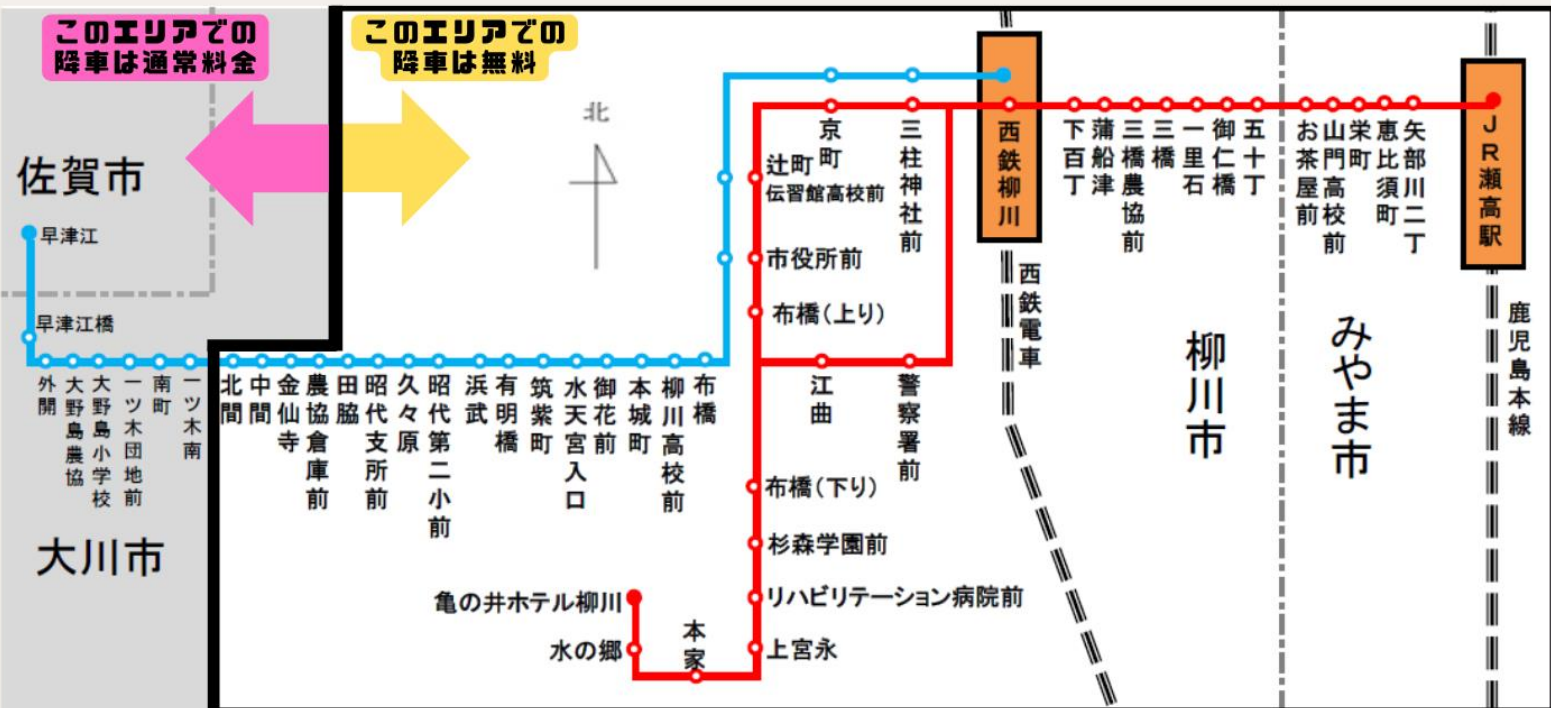

無料！
乗り方教室&電動キックボード 23日

～開催場所～
ゆめモール柳川 ケーズデンキ東側駐車場
(柳川市三橋町蒲船津1408-6)

～開催時間～
午前10時から午後3時まで

～最寄りバス停～
「ゆめモール」(コミバス)
「西鉄柳川」(西鉄バス・堀川バス)

公式HPはこちら

無料となる対象のバス路線や、
利用方法等の詳細は裏面をチェック！

路線図

西鉄バス（沖新線：6番）

堀川バス（瀬高柳川線）

イベント期間中のバスの乗り方

・西鉄バス（沖新線：6番）

【西鉄柳川～北間の区間で降車する方】

- ①乗車時に整理券をとる → ②降車時に整理券を料金箱に入れる

【柳川市内から乗車して一ツ木南～早津江の区間で降車する方】

（現金）①乗車時に整理券をとる

②降車時に整理券と運賃を入れる

（IC）①乗車時に整理券をとる

②降車時に運転士が整理券を確認し、機器操作を行った後、ICをタッチ

・堀川バス（瀬高柳川線）

- ①乗車時に整理券をとる → ②降車時に整理券を料金箱に入れる

・柳川市コミュニティバス、みやま市コミュニティバス

- ①乗車時に運転手に降車するバス停を伝える → ②降車する

沿線のおすすめスポット

柳川藩主立花邸御花