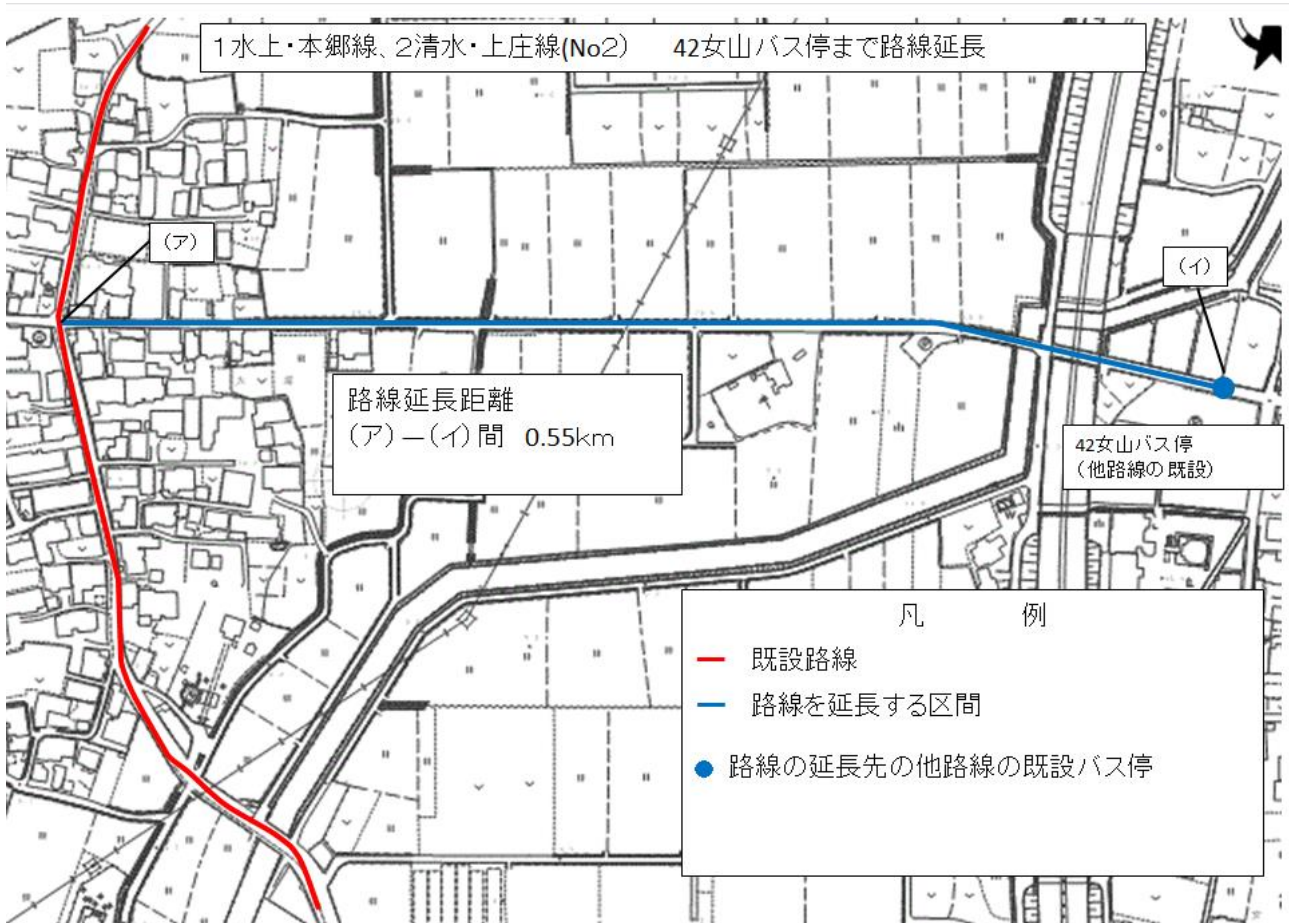

※運行距離は、複数系統がある場合は、最も長い系統の距離を記載

(1) 路線の延長及び一部区間の廃止、バス停留所の新規設置及び移動

1 水上・本郷線、2 清水・上庄線

No	運行見直しの内容	理由
1	15 大塚バス停留所の場所変更。 大塚公民館近くのお堂付近へ移設。	15 大塚バス停留所が、大塚地区の外れにあるため、もっと利便性の良い場所への移設要望が大塚区よりあるため。
2	他路線の既存バス停である 42 女山バス停まで路線を延長。	『6 山川・瀬高線』が運行しているが、『6 山川・瀬高線』では、通院、買い物の主な目的地である瀬高方面へ行けないため、見直し要望が女山区よりあるため。
3	清水山荘へバス停留所を新規設置し路線を延長。	ボタン園・清水山荘への移動手段がないため、コミュニティバス運行開始直後から市民及び市外からの来訪者より要望されているため。

1 水上・本郷線、2 清水・上庄線(No1) 15大塚バス停移設

3 瀬高・高田線（太神・岩田経由）

No	運行見直しの内容	理由
1	瀬高農村環境改善センターへバス停留所を新規設置し路線を延長。	瀬高農村環境改善センターは、瀬高町の南校区の校区公民館として利用されており、施設利用者が多く、近隣の行政区より要望があるため。
2	既存バス停留所である 19 安武医院前～25 あたご苑間を路線延長。	JR 渡瀬駅から 19 安武医院前へ効率的に運行できるように延長する。