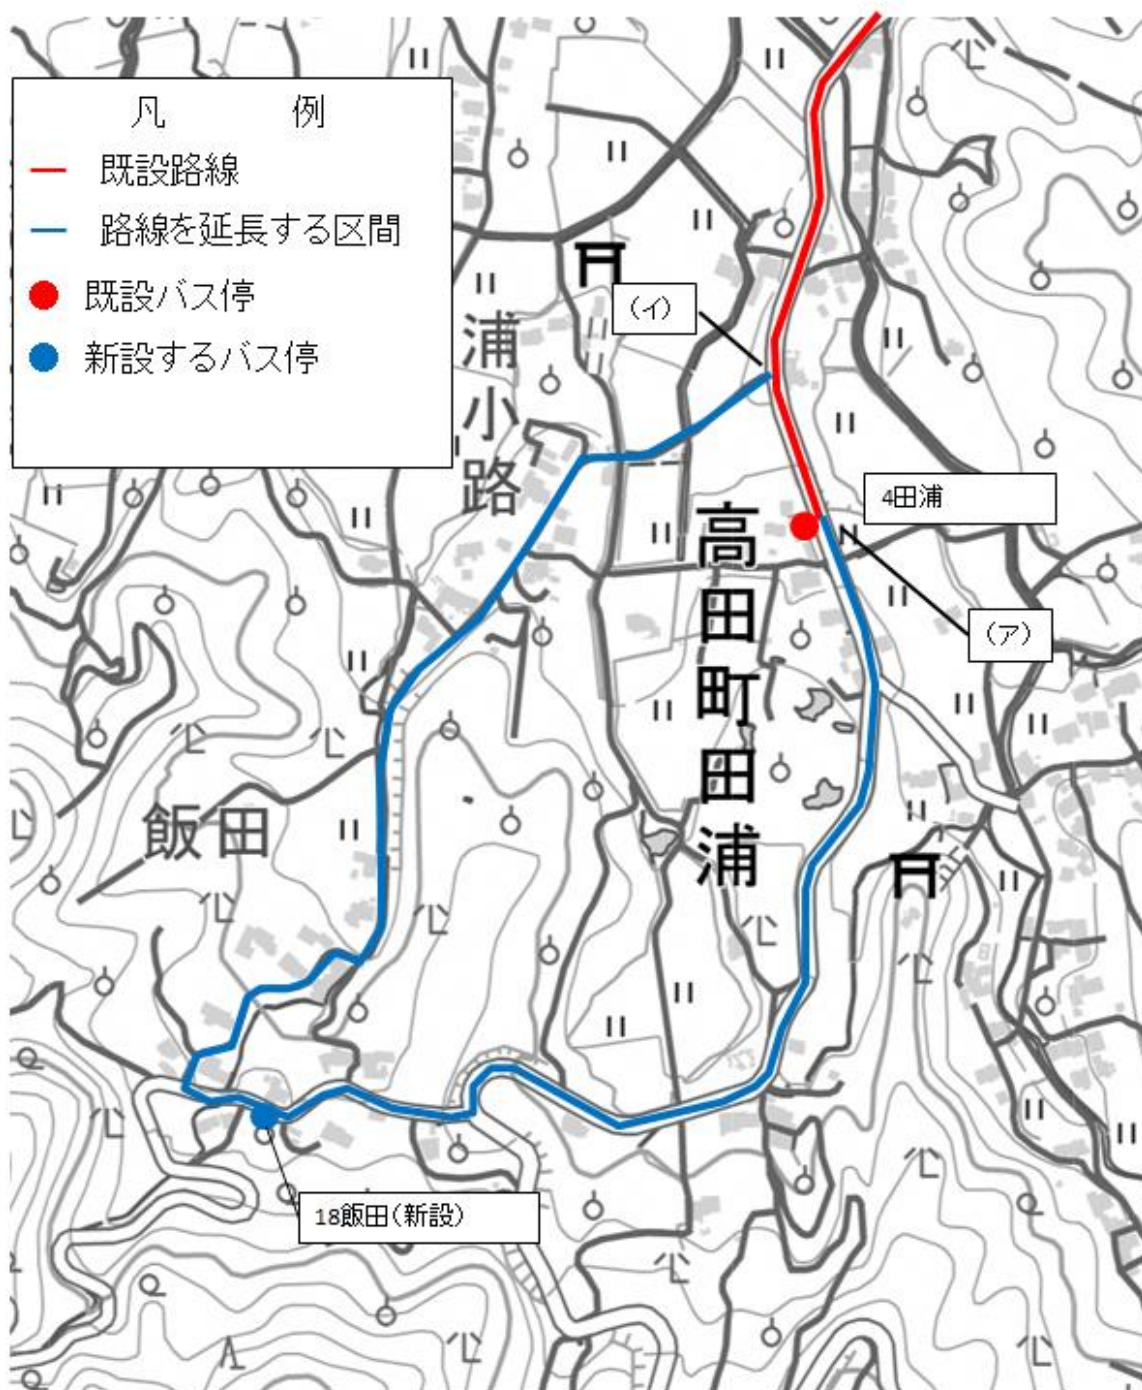

9 山川・高田線（田浦・田尻経由）

No	運行見直しの内容	理由
1	飯田地区へバス停留所を新規設置し路線を延長。	田浦区の飯田地区は、坂道が多く平地より歩行による移動が大変な地域である。また、既存のバス停留所からの距離が遠く、田浦区より路線延長の要望があるため。
2	植田医院前へバス停留所を新規設置し路線を延長。	植田医院は、山川町で唯一の医院であり、地域より要望があるため。
3	他路線の既存バス停である蒲池山バス停留所まで路線を延長。	現在、『6 山川・瀬高線』が運行しているが、『6 山川・瀬高線』では、便数が限られており、山川げんきかんへの通所以外には利用が出来ないため、蒲池山区との協議により『9 山川・高田線（田浦・田尻経由）』を路線延長し運行する。

⑨山川・高田線(田浦・田尻経由)(No1)
18飯田バス停新設・路線延長