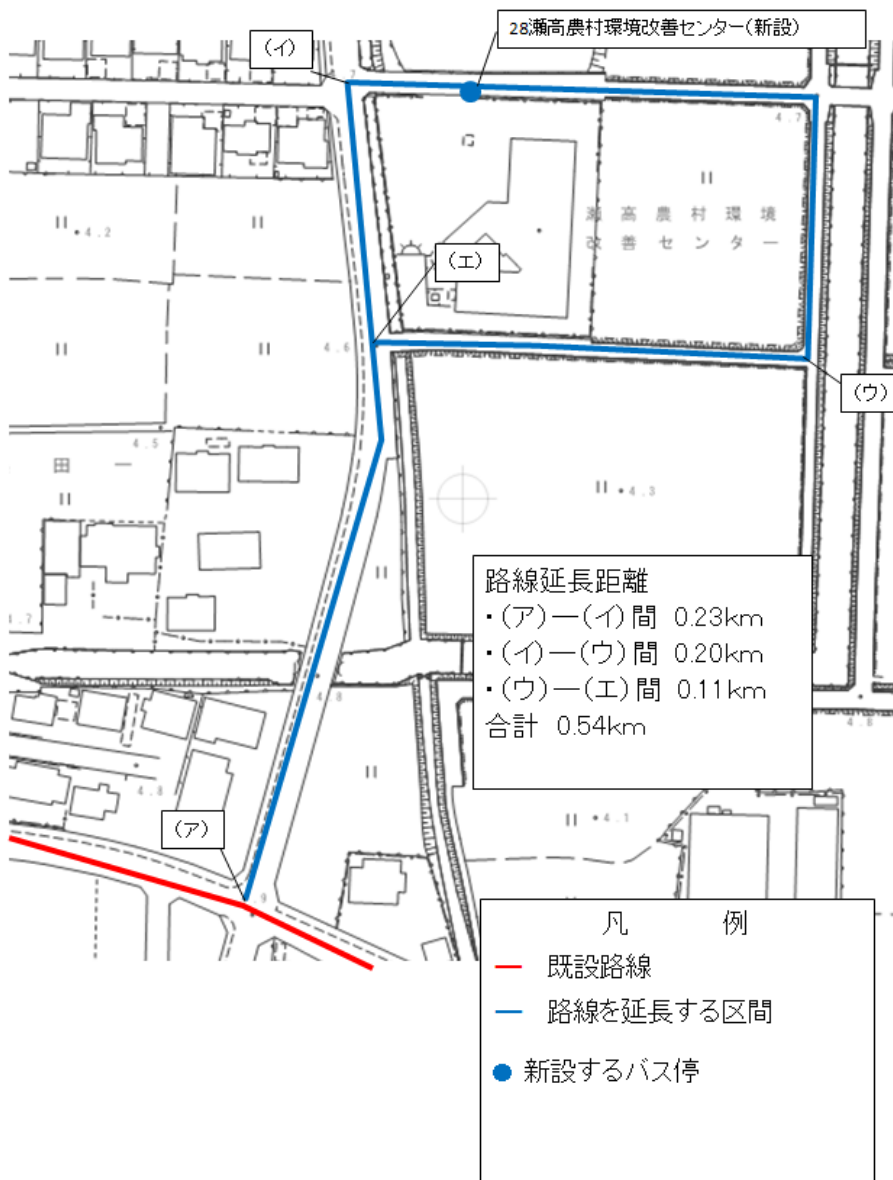

※運行距離は、複数系統がある場合は、最も長い系統の距離を記載

(1) 路線の延長及び一部区間の廃止、バス停留所の新規設置及び移動

1 水上・本郷線、2 清水・上庄線

No	運行見直しの内容	理由
1	15 大塚バス停留所の場所変更。 大塚公民館近くのお堂付近へ移設。	15 大塚バス停留所が、大塚地区の外れにあるため、もっと利便性の良い場所への移設要望が大塚区よりあるため。
2	他路線の既存バス停である 42 女山バス停まで路線を延長。	『6 山川・瀬高線』が運行しているが、『6 山川・瀬高線』では、通院、買い物の主な目的地である瀬高方面へ行けないため、見直し要望が女山区よりあるため。
3	清水山荘へバス停留所を新規設置し路線を延長。	ボタン園・清水山荘への移動手段がないため、コミュニティバス運行開始直後から市民及び市外からの来訪者より要望されているため。

1 水上・本郷線、2 清水・上庄線(No1) 15大塚バス停移設

3 瀬高・高田線（太神・岩田経由）

No	運行見直しの内容	理由
1	瀬高農村環境改善センターへバス停留所を新規設置し路線を延長。	瀬高農村環境改善センターは、瀬高町の南校区の校区公民館として利用されており、施設利用者が多く、近隣の行政区より要望があるため。
2	既存バス停留所である 19 安武医院前～25 あたご苑間を路線延長。	JR 渡瀬駅から 19 安武医院前へ効率的に運行できるように延長する。

3瀬高・高田線(太神・岩田経由)(No1)
28瀬高農村環境改善センターバス停新設・路線延長

3瀬高・高田線(太神・岩田経由)(No2) 19安武医院前～25あたご苑間の路線延長

4 高田・瀬高線（江浦・浜田・大江経由）

No	運行見直しの内容	理由
1	14 北大木バス停留所の場所変更。 神社社務所付近へ移設。	瀬高方面行のバス停留所が歩道のない場所に設置されているため、安全にバスを待つことができる場所への移設要望が北大木区よりあるため。