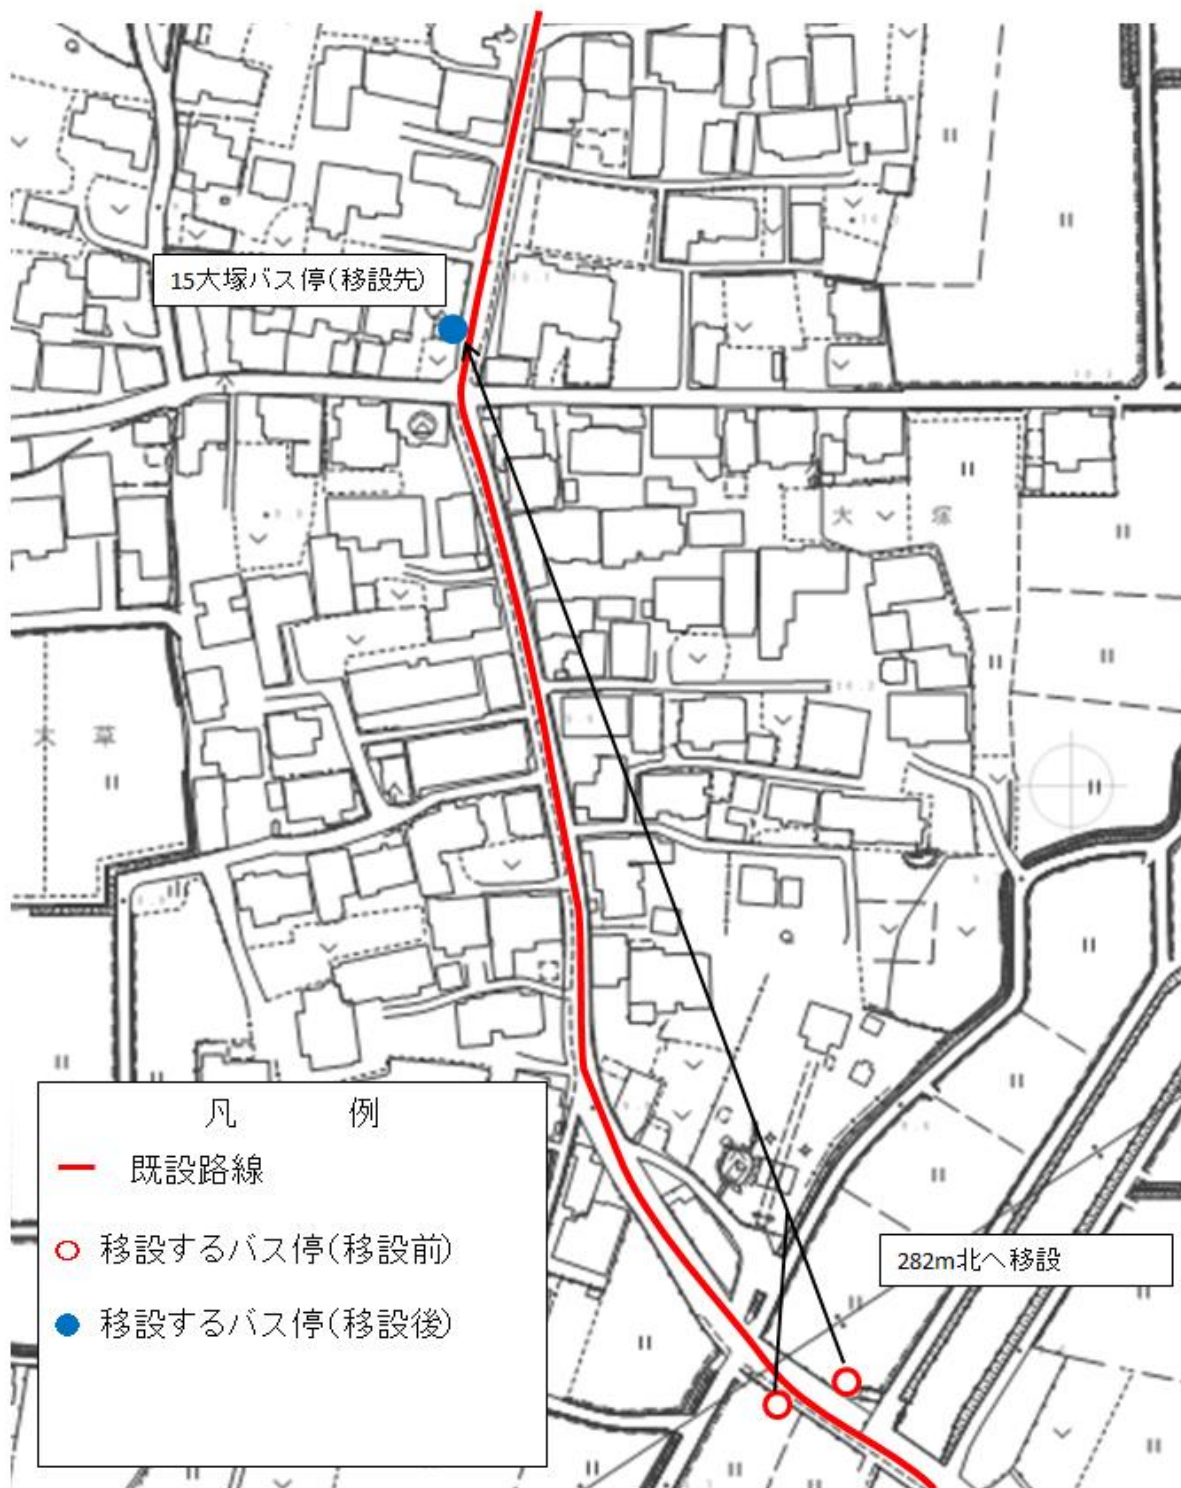

(1) 路線の延長及び一部区間の廃止、バス停留所の新規設置及び移動

1 水上・本郷線、2 清水・上庄線

No	運行見直しの内容	理由
1	15 大塚バス停留所の場所変更。 大塚公民館近くのお堂付近へ移設。	15 大塚バス停留所が、大塚地区の外れにあるため、もっと利便性の良い場所への移設要望が大塚区よりあるため。
2	他路線の既存バス停である 42 女山バス停まで路線を延長。	『6 山川・瀬高線』が運行しているが、『6 山川・瀬高線』では、通院、買い物の主な目的地である瀬高方面へ行けないため、見直し要望が女山区よりあるため。
3	清水山荘へバス停留所を新規設置し路線を延長。	ボタン園・清水山荘への移動手段がないため、コミュニティバス運行開始直後から市民及び市外からの来訪者より要望されているため。

1 水上・本郷線、2 清水・上庄線(No1) 15大塚バス停移設