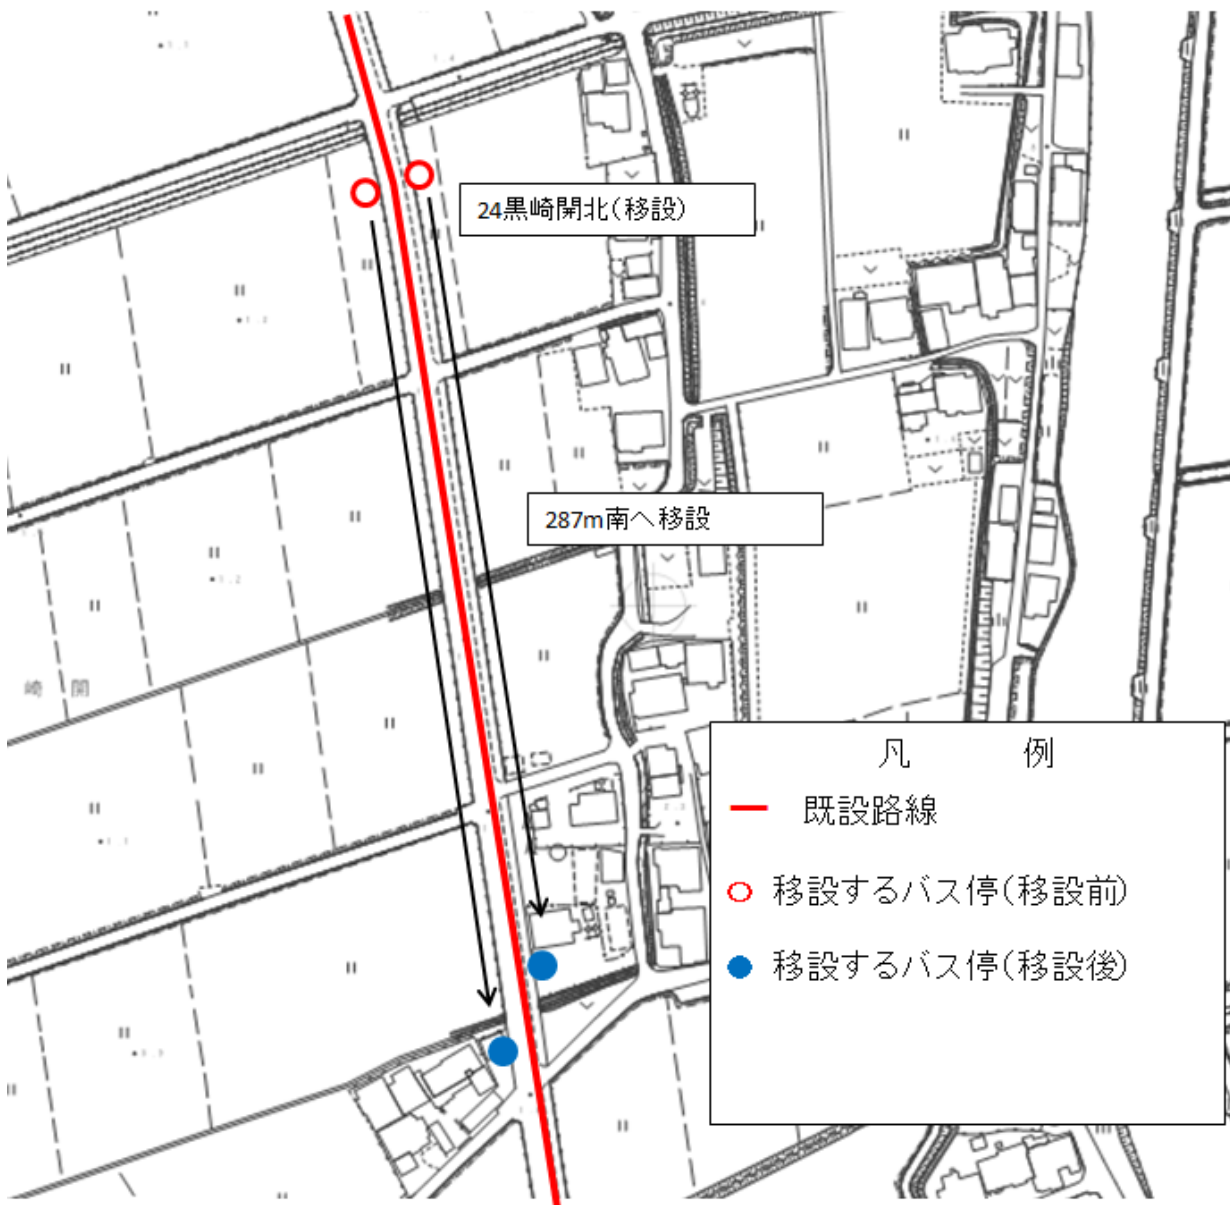

7 高田南部・西部線

No	運行見直しの内容	理由
1	24 黒崎開北バス停留所の場所変更。 四十丁公民館付近へ移設。	安全にバスを待つことができる場所への移設要望 が黒崎開北区よりあるため。

7高田南部・西部線(No1)

24黒崎開北バス停移設