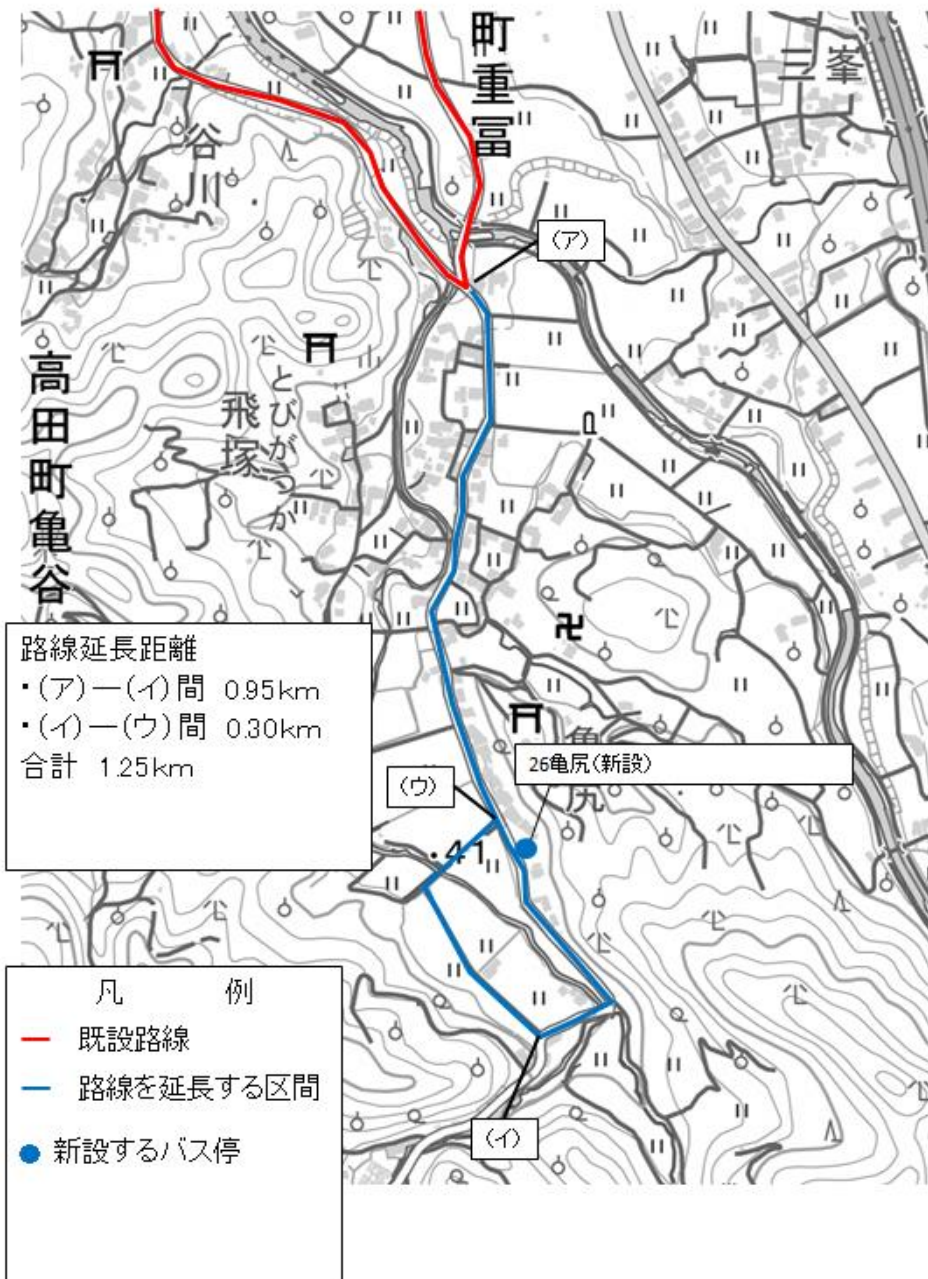

8 山川・高田線（亀谷・竹飯経由）

No	運行見直しの内容	理由
1	亀尻地区へバス停留所を新規設置し路線を延長。	亀谷区の亀尻地区は、坂道が多く平地より歩行による移動が大変な地域である。また、既存のバス停留所からの距離が遠く、亀谷区より路線延長の要望があるため。

8山川・高田線（亀谷・竹飯経由）(No1)
26亀尻バス停新設・路線延長