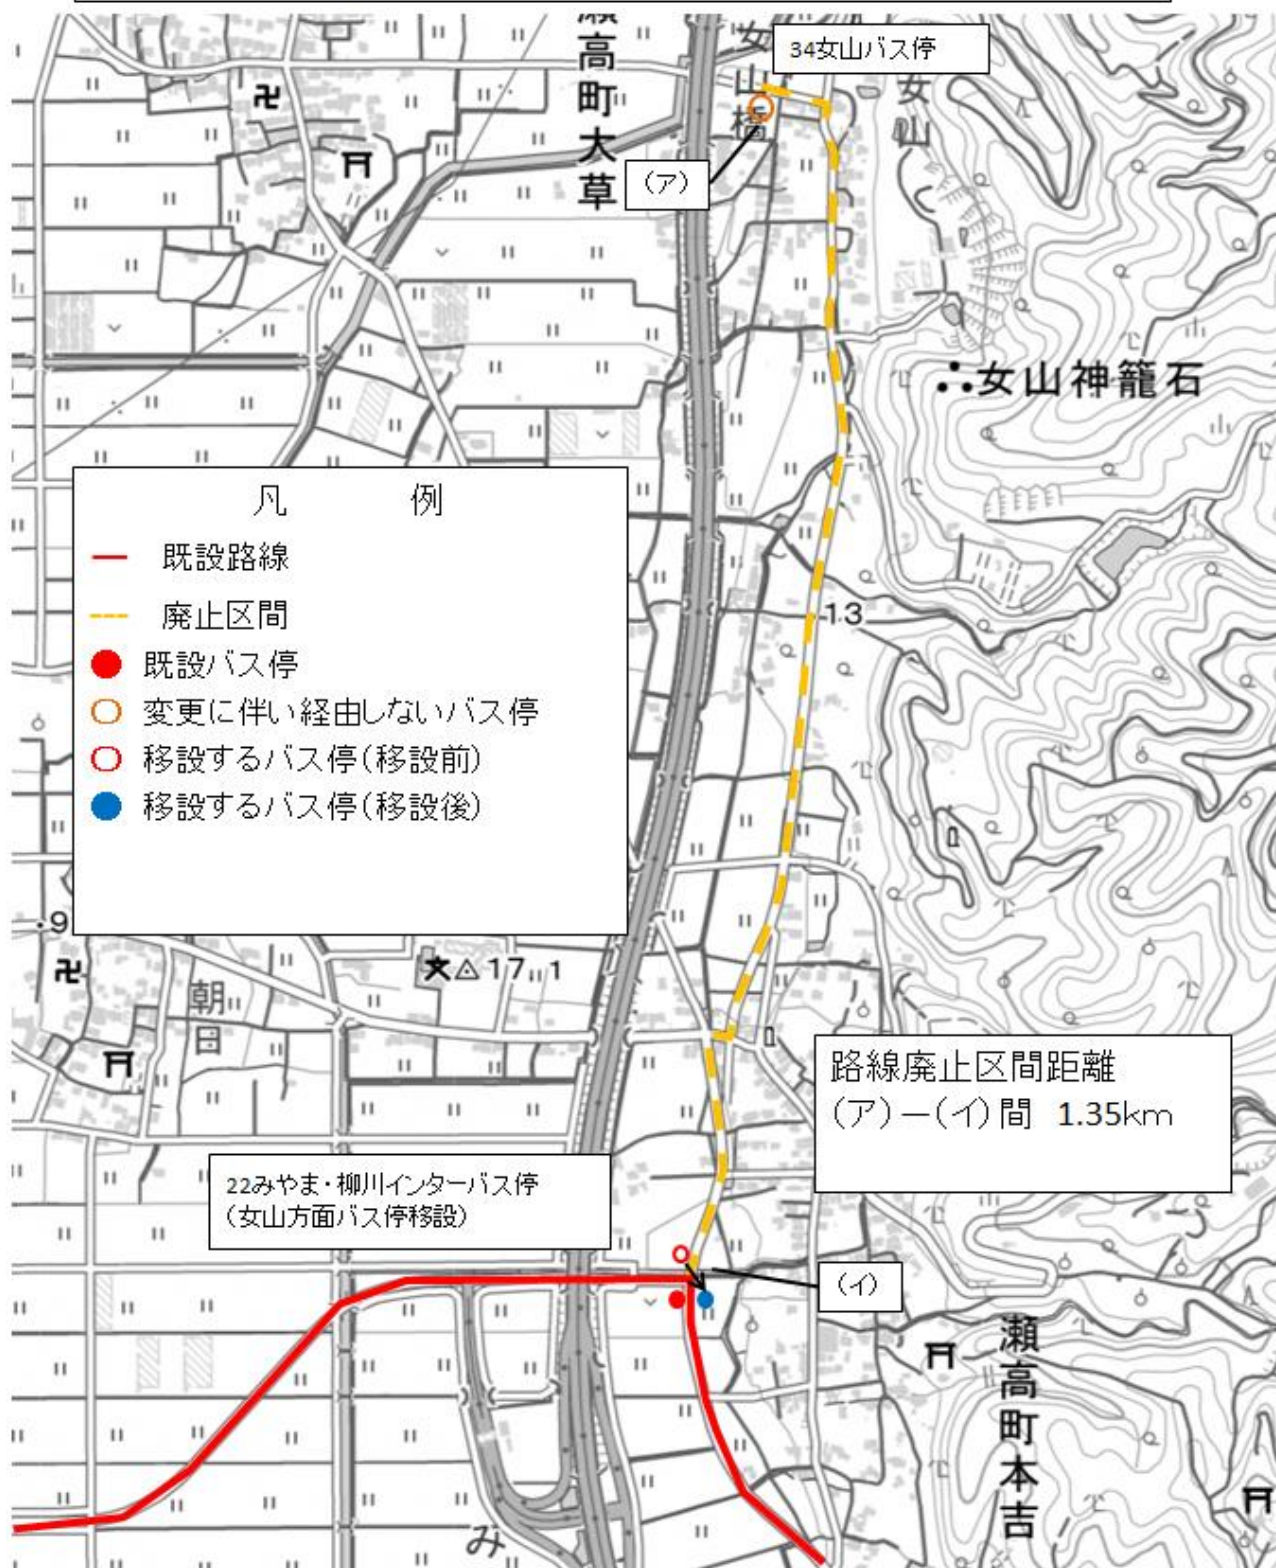

6山川・瀬高線(No2) 22みやま・柳川インター～34女山間の路線廃止
(No4) 22みやま・柳川インターバス停(女山方面分)移設