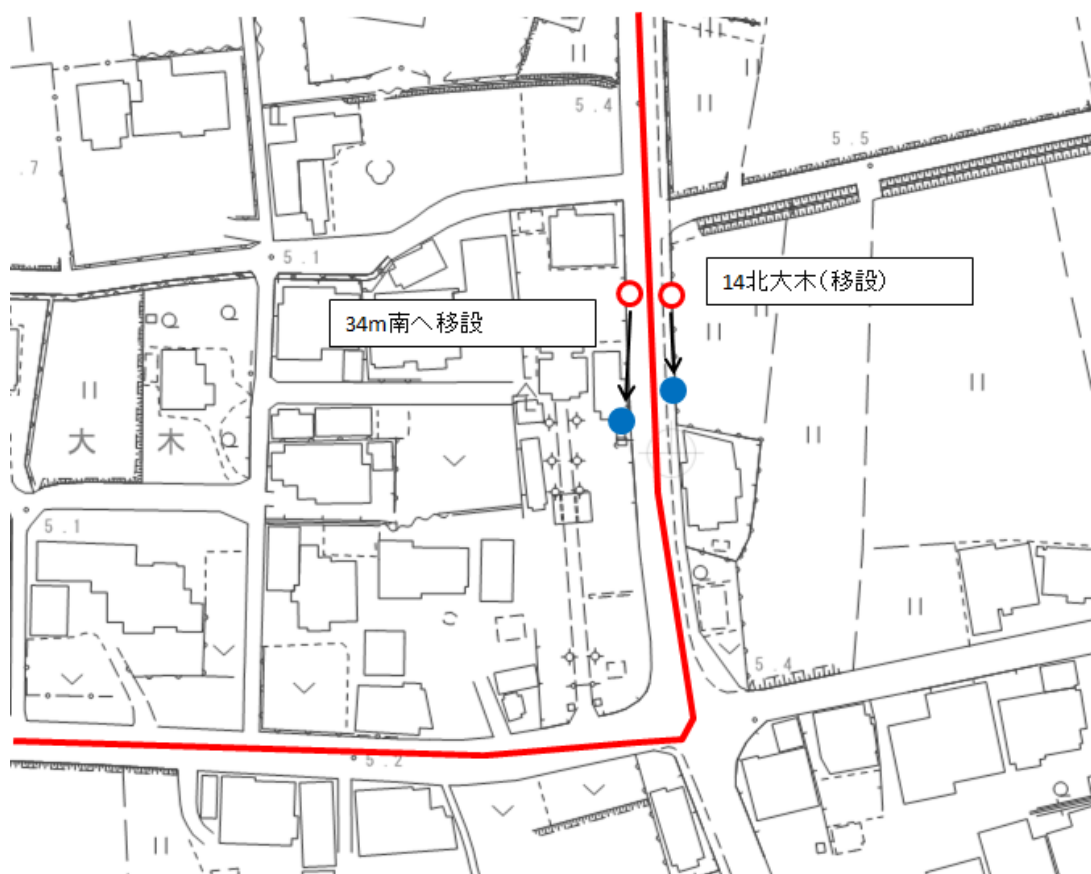

3瀬高・高田線(太神・岩田経由)(No1)
28瀬高農村環境改善センターバス停新設・路線延長

3瀬高・高田線(太神・岩田経由)(No2) 19安武医院前～25あたご苑間の路線延長

4 高田・瀬高線（江浦・浜田・大江経由）

No	運行見直しの内容	理由
1	14 北大木バス停留所の場所変更。 神社社務所付近へ移設。	瀬高方面行のバス停留所が歩道のない場所に設置されているため、安全にバスを待つことができる場所への移設要望が北大木区よりあるため。

4高田・瀬高線(江浦・浜田・大江経由)(No1) 14北大木バス停移設

凡 例

- 既設路線
- 移設するバス停(移設前)
- 移設するバス停(移設後)

5 高田・瀬高線（国道 209 号経由）

No	運行見直しの内容	理由
1	<p>路線の一部区間廃止。</p> <p>廃止区間：22 まいピア高田バス停留所 ～23 市役所高田支所バス停留所間。</p> <p>※この路線では市役所高田支所バス停留所を経由しない。</p>	<p>運転手の休憩時間が短く、運転手に負担がかかっているため利用者の少ない区間を廃止し、効率的な運行を行い運転手の休憩時間を確保するため。</p> <p>（参考）市役所高田支所バス停留所の 1 日あたり利用者数：0.06 人（平成 30 年度利用実績より）</p>