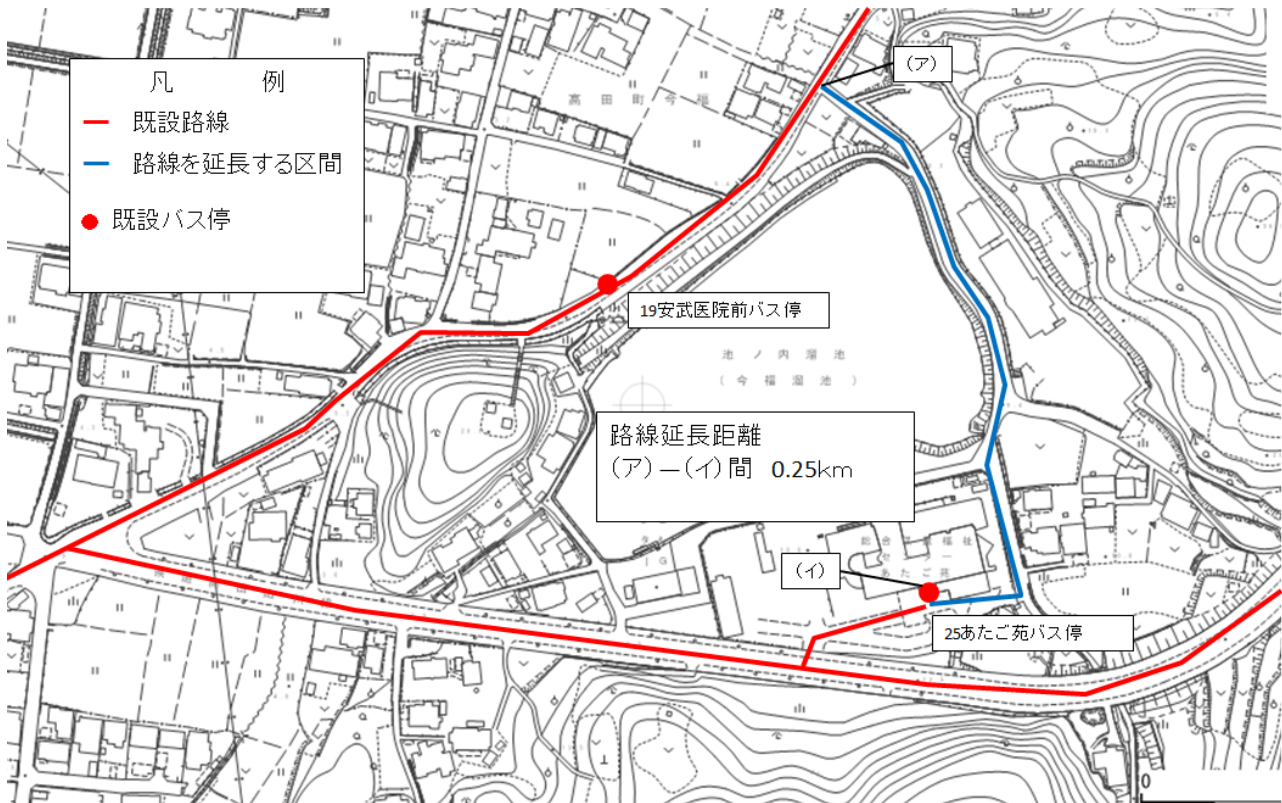

3瀬高・高田線(太神・岩田経由)(No2) 19安武医院前～25あたご苑間の路線延長