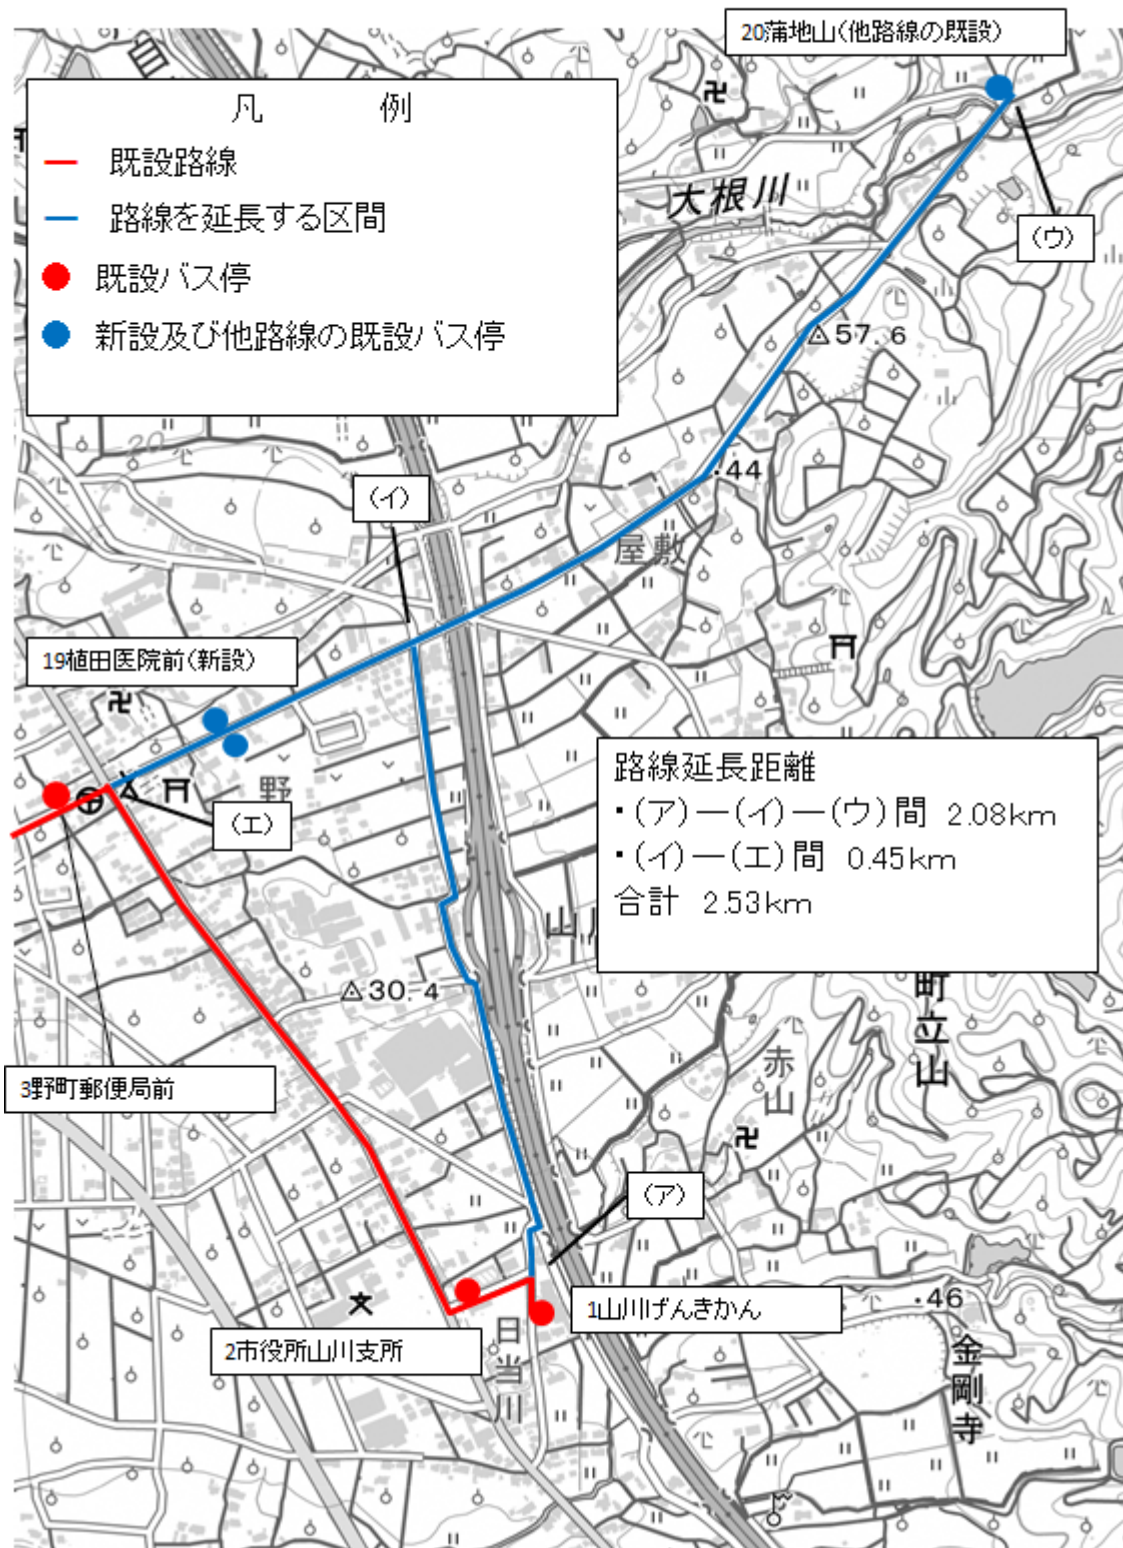

9山川・高田線(田浦・田尻経由)

(No2) 19植田医院前バス停新設・(No3) 20蒲地山バス停まで路線延長

(2) 運行時刻表の変更

※色がついている部分が変更箇所です。

(変更前)

1 水上・本郷線

路線	No.	バス停留所	時刻	時刻
1 水上・ 本郷線	1	市立図書館	8:17	13:20
	2	上長田	8:29	13:29
	3	新船小屋	8:31	13:31
	4	長田鉱泉場	8:32	13:32
	5	楠寿園前	8:33	13:33
	6	中島	8:34	13:34
	7	唐尾ばね公園	8:36	13:36
	8	山中	8:39	13:39
	9	山中みさご橋	8:40	13:40
	10	禅院	8:43	13:43
	11	唐尾	8:44	13:44
	12	平田	8:45	13:45
	13	小田西	8:46	13:46
	14	JA東山支所	8:48	13:48
	15	大塚	8:52	13:52
	16	草葉	8:54	13:54
	17	本吉	8:55	13:55
	18	朝日	8:57	13:57
	19	堤	8:58	13:58
	20	藤ノ尾	9:00	14:00
	21	東町簡易郵便局前	9:01	14:01
	22	上小川	9:02	14:02
	23	JR瀬高駅	9:06	14:06
	24	アスタラビスタ瀬高店前	9:09	14:09
	25	森整形前	9:11	14:11
	26	みやま市役所	9:14	14:14
			9:19	14:19
	1	市立図書館	9:22	14:22
	27	平木耳鼻科前	9:25	14:25
	28	吉岡	9:29	14:29
	29	文広	9:31	14:31
	30	八坂神社前	9:34	14:34
	31	御茶屋前交差点	9:36	14:36
	32	上庄小学校	9:38	14:38
	33	出口一	9:39	14:39
	34	三軒屋	9:42	14:42
	35	本郷中土居	9:45	14:45
	36	本郷瀬戸島	9:46	14:46
	37	筑後広域公園プール	9:49	14:49
	41	筑後広域公園プール玄関前 (開館日のみ運行)	9:50	14:50
	38	本郷町	9:54	14:54
39	作出	9:55	14:55	
23	JR瀬高駅	9:58	14:58	
24	アスタラビスタ瀬高店前	10:01	15:01	
25	森整形前	10:03	15:03	
40	道の駅みやま	10:08	15:08	
26	みやま市役所	10:15	15:15	
		10:25	15:18	
1	市立図書館	10:28	15:20	

(変更後)

1 水上・本郷線

路線	No.	バス停留所	時刻	時刻
1 水上・ 本郷線	1	市立図書館	8:09	13:20
	2	上長田	8:21	13:29
	3	新船小屋	8:23	13:31
	4	長田鉱泉場	8:24	13:32
	5	楠寿園前	8:25	13:33
	6	中島	8:26	13:34
	7	唐尾ばね公園	8:28	13:36
	8	山中	8:31	13:39
	9	山中みさご橋	8:32	13:40
	10	禅院	8:35	13:43
	11	唐尾	8:36	13:44
	12	平田	8:37	13:45
	13	小田西	8:38	13:46
	14	JA東山支所	8:40	13:48
	15	大塚	8:43	13:51
	42	女山	8:44	13:52
	16	草葉	8:47	13:55
	43	清水山荘	↓	13:59
	17	本吉	8:48	14:03
	18	朝日	8:50	14:05
	19	堤	8:51	14:06
	20	藤ノ尾	8:53	14:08
	21	東町簡易郵便局前	8:54	14:09
	22	上小川	8:55	14:10
	23	JR瀬高駅	8:59	14:14
	24	アスタラビスタ瀬高店前	9:02	14:17
	25	森整形前	9:04	14:19
			9:07	14:22
	26	みやま市役所	9:12	14:27
	1	市立図書館	9:15	14:30
	27	平木耳鼻科前	9:18	14:33
	28	吉岡	9:22	14:37
	29	文広	9:24	14:39
	30	八坂神社前	9:27	14:42
	31	御茶屋前交差点	9:29	14:44
	32	上庄小学校	9:31	14:46
	33	出口一	9:32	14:47
	34	三軒屋	9:35	14:50
	35	本郷中土居	9:38	14:53
	36	本郷瀬戸島	9:39	14:54
	37	筑後広域公園プール	9:42	14:57
41	筑後広域公園プール玄関前 (開館日のみ運行)	9:43	14:58	
38	本郷町	9:47	15:01	
39	作出	9:48	15:02	
23	JR瀬高駅	9:51	15:05	
24	アスタラビスタ瀬高店前	9:54	15:08	
25	森整形前	9:56	15:10	
40	道の駅みやま	10:01	15:15	
		10:08	15:22	
26	みやま市役所	10:18	15:25	
1	市立図書館	10:21	15:27