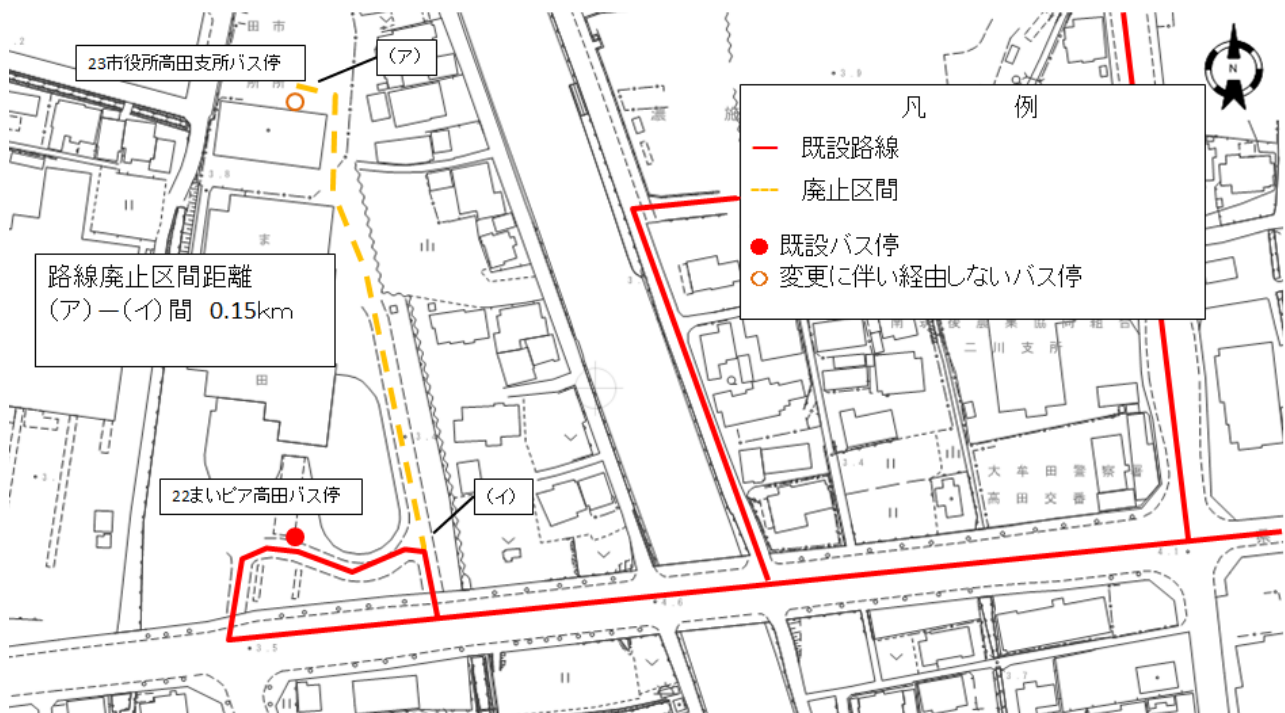

5 高田・瀬高線（国道 209 号経由）

No	運行見直しの内容	理由
1	路線の一部区間廃止。 廃止区間：22 まいピア高田バス停留所 ～23 市役所高田支所バス停留所間。 ※この路線では市役所高田支所バス停留所を経由しない。	運転手の休憩時間が短く、運転手に負担がかかっているため利用者の少ない区間を廃止し、効率的な運行を行い運転手の休憩時間を確保するため。 （参考）市役所高田支所バス停留所の 1 日あたり利用者数：0.06 人（平成 30 年度利用実績より）

5高田・瀬高経由(国道209号経由(No1)) 22まいピア高田～23市役所高田支所間の路線の廃止