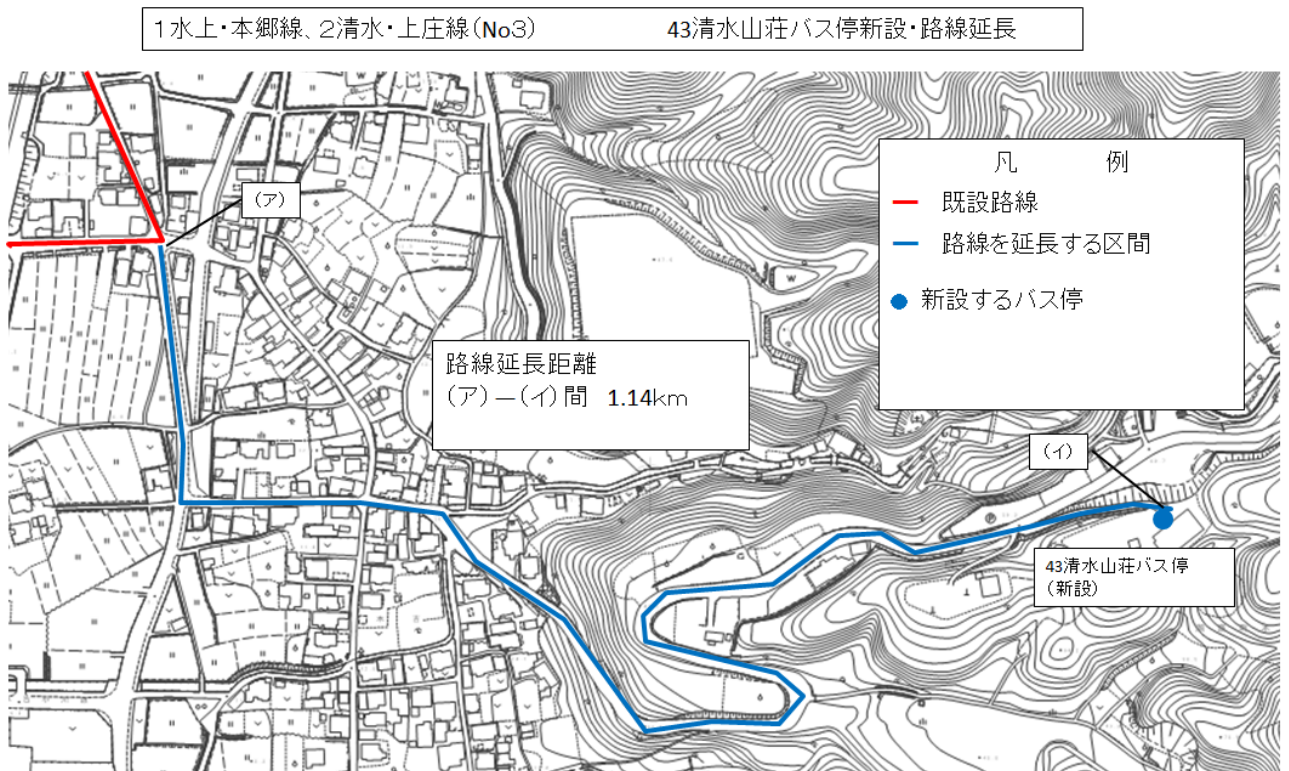

3 瀬高・高田線（太神・岩田経由）

No	運行見直しの内容	理由
1	瀬高農村環境改善センターへバス停留所を新規設置し路線を延長。	瀬高農村環境改善センターは、瀬高町の南校区の校区公民館として利用されており、施設利用者が多く、近隣の行政区より要望があるため。
2	既存バス停留所である 19 安武医院前～25 あたご苑間を路線延長。	JR 渡瀬駅から 19 安武医院前へ効率的に運行できるように延長する。

3瀬高・高田線(太神・岩田経由)(No1)
28瀬高農村環境改善センターバス停新設・路線延長