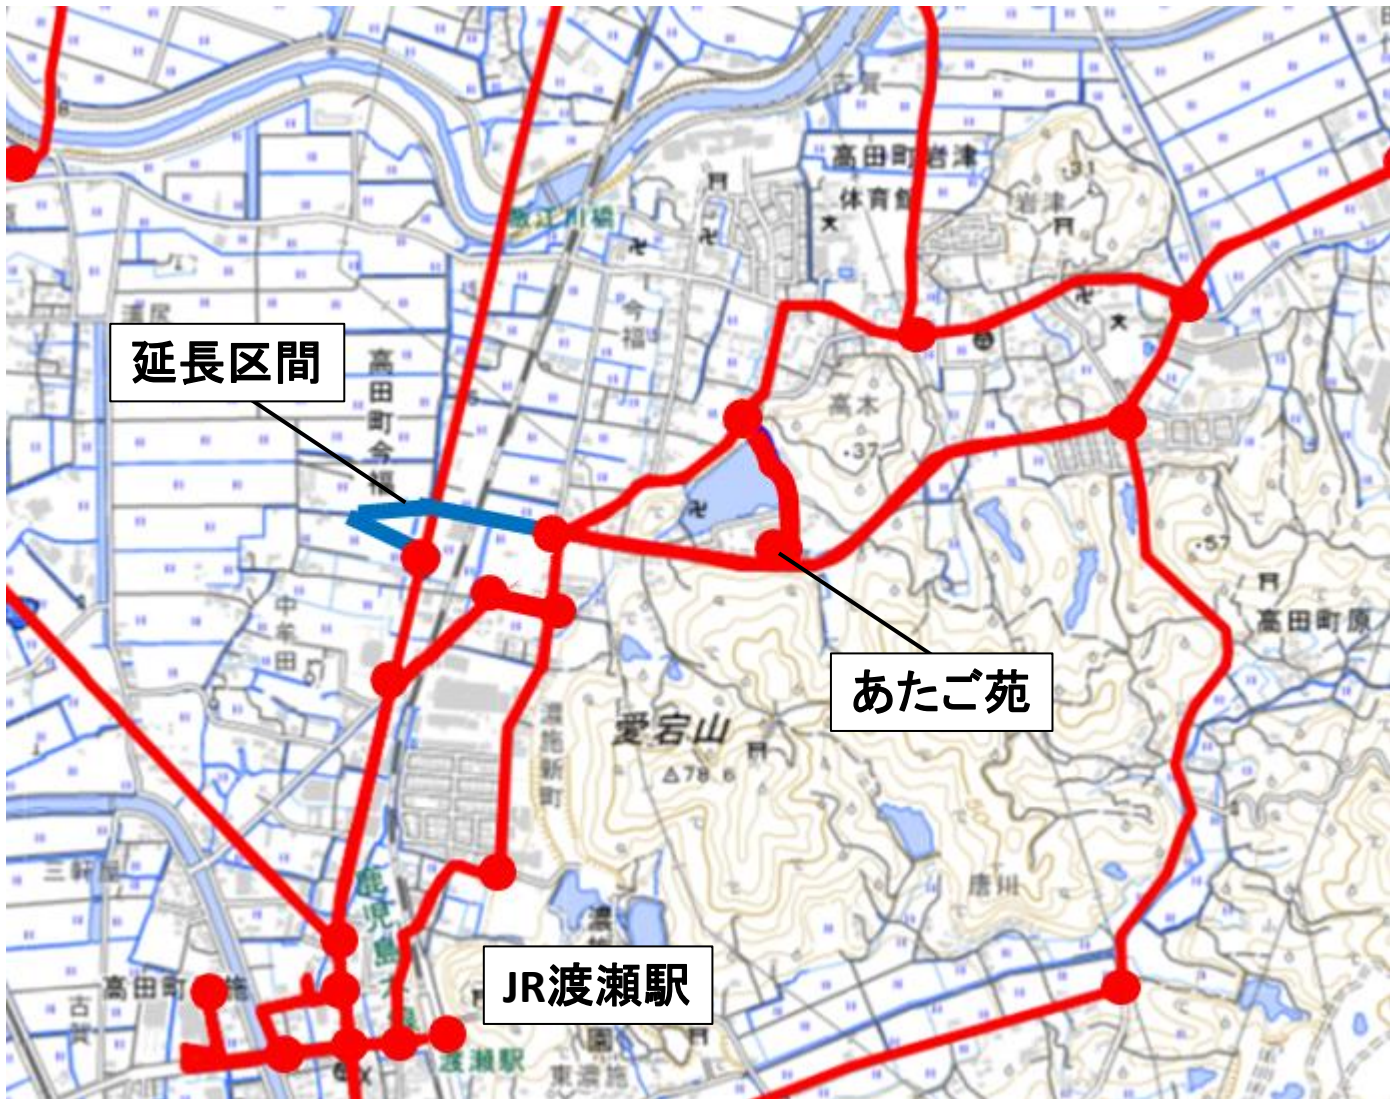

高田町今福陸橋付近 路線図

凡 例	
既存路線	
路線を延長する区間