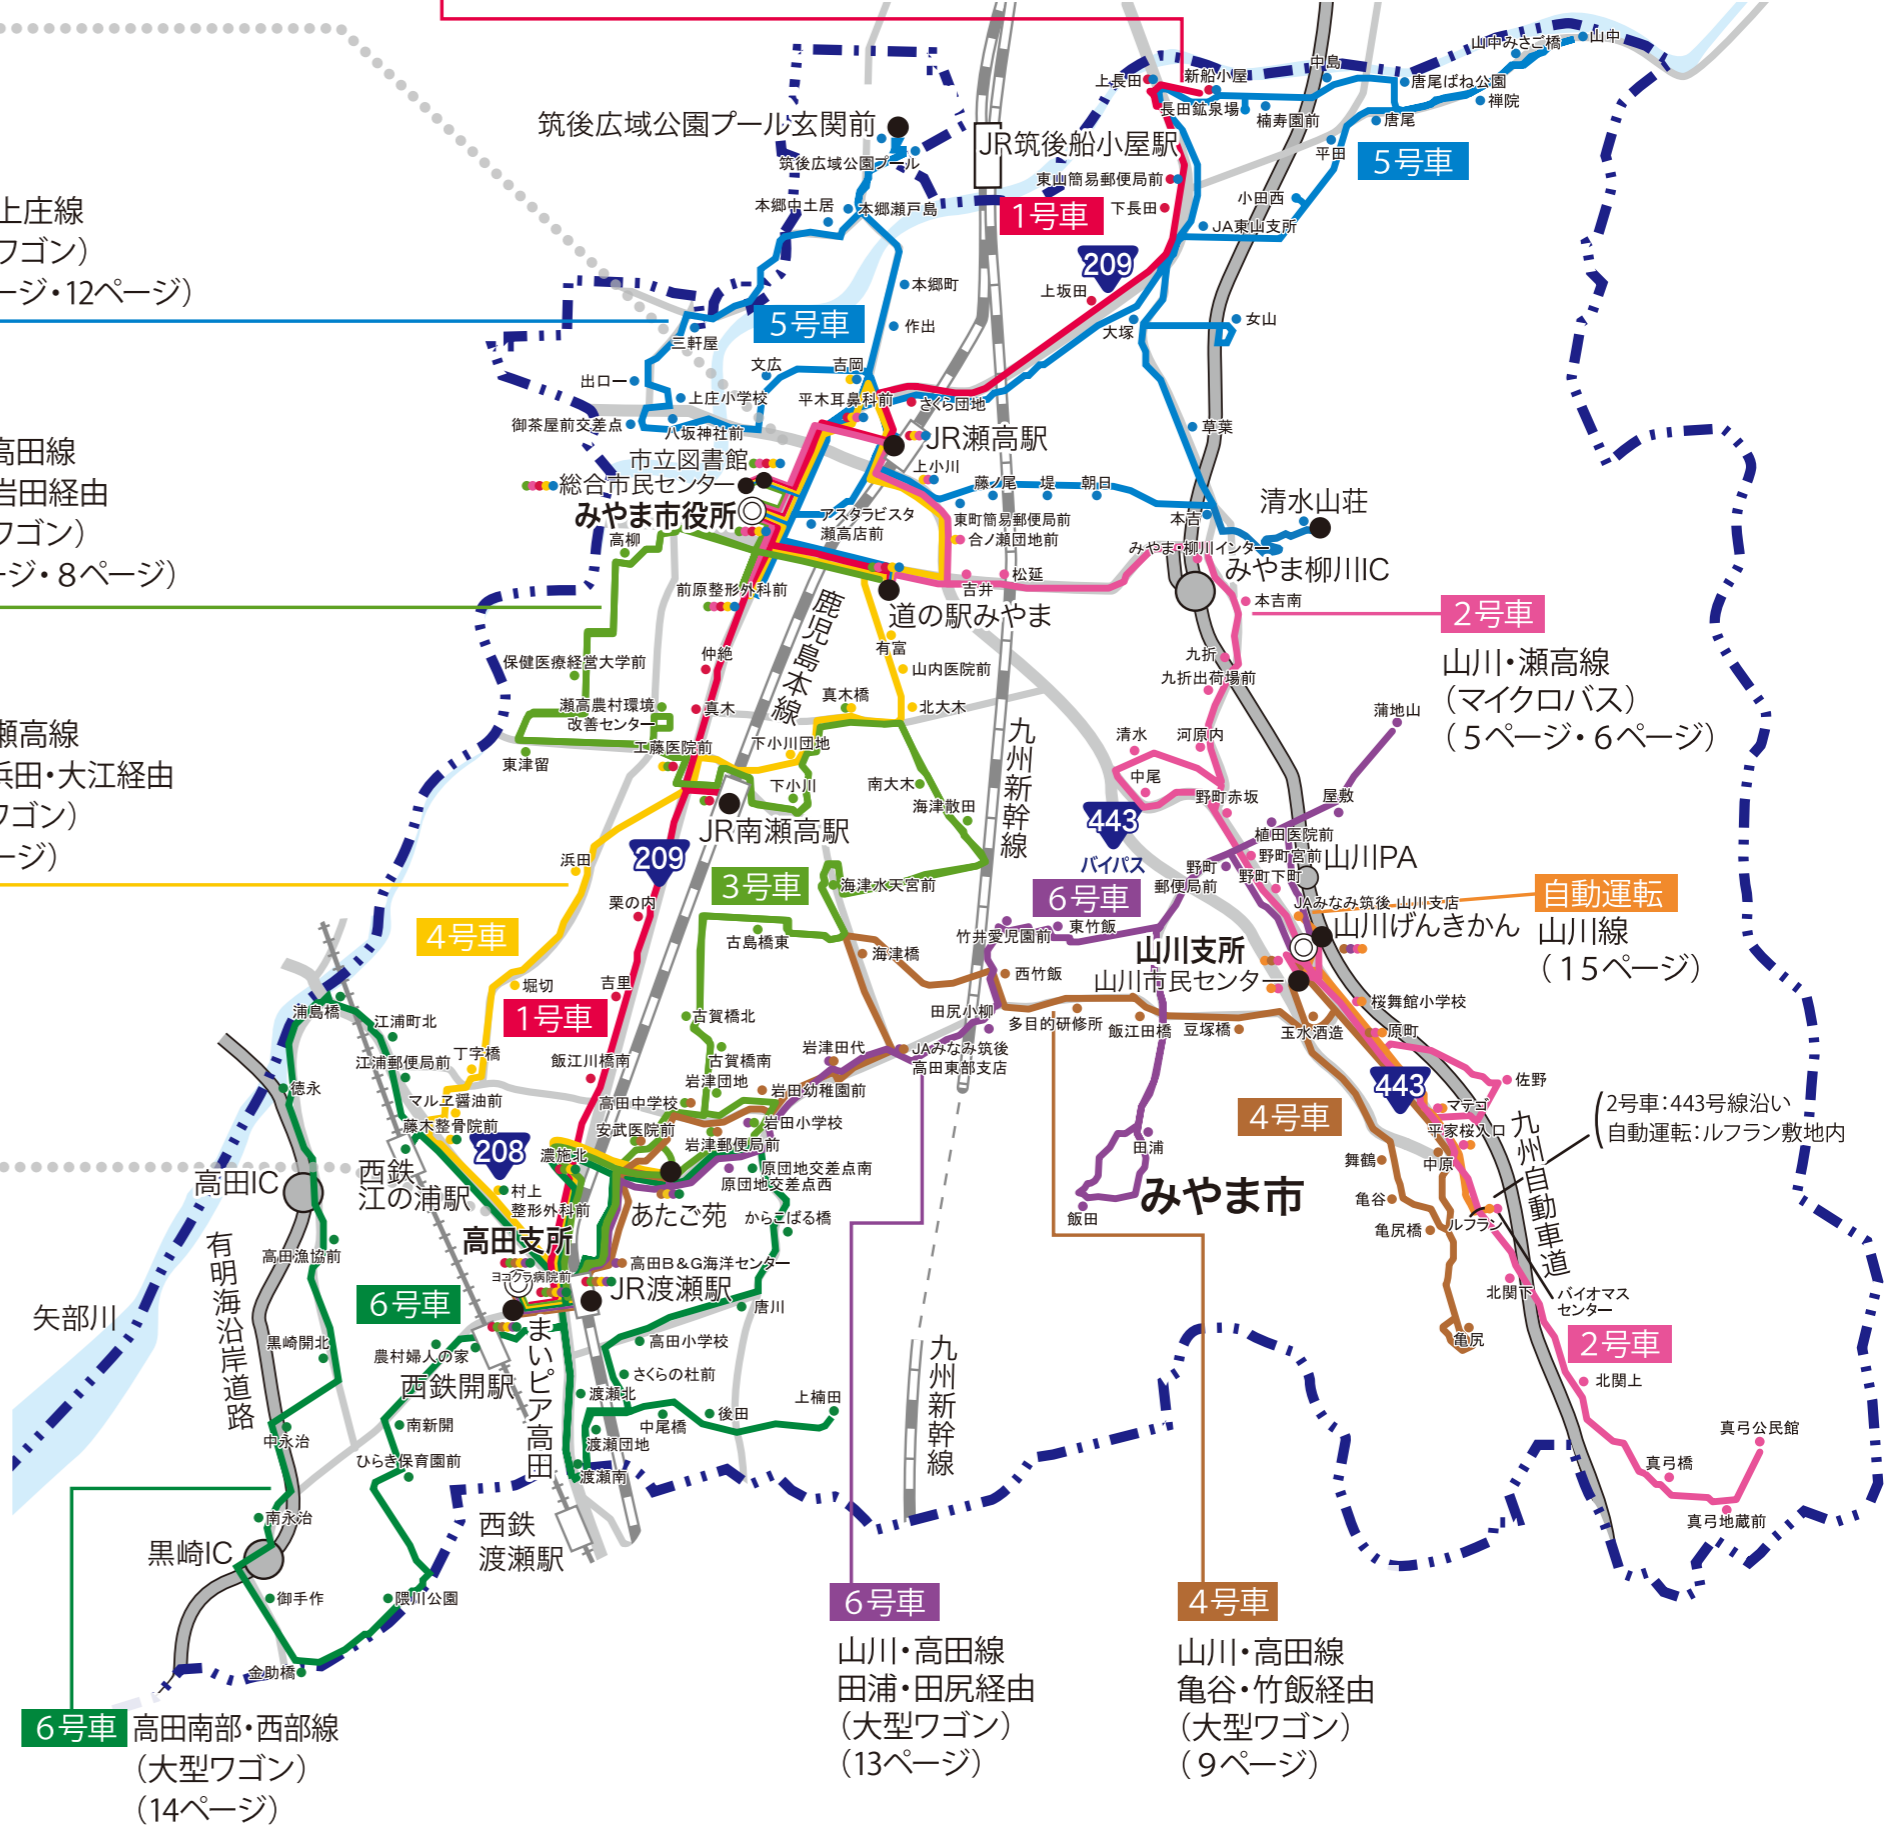

コミュニティバス「くすっぴー号」運行路線図

地図上のバス停は、大まかな位置を示しています。
バス停によっては、道の両側に設置されている場合があります。

5号車 清水・上庄線
(大型ワゴン)
(11ページ・12ページ)

3号車 瀬高・高田線
太神・岩田経由
(大型ワゴン)
(7ページ・8ページ)

4号車 高田・瀬高線
江浦・浜田・大江経由
(大型ワゴン)
(10ページ)

1号車 高田・瀬高線 国道209号経由
(マイクロバス) (4ページ)

2号車 山川・瀬高線
(マイクロバス)
(5ページ・6ページ)

自動運転 山川線
(15ページ)

4号車 山川・高田線
田浦・田尻経由
(大型ワゴン)
(13ページ)

4号車 山川・高田線
亀谷・竹飯経由
(大型ワゴン)
(9ページ)

6号車 高田南部・西部線
(大型ワゴン)
(14ページ)

自動運転
(乗客定員 4名)

大型ワゴン
(乗客定員 11名)

マイクロバス
(乗客定員 25名)