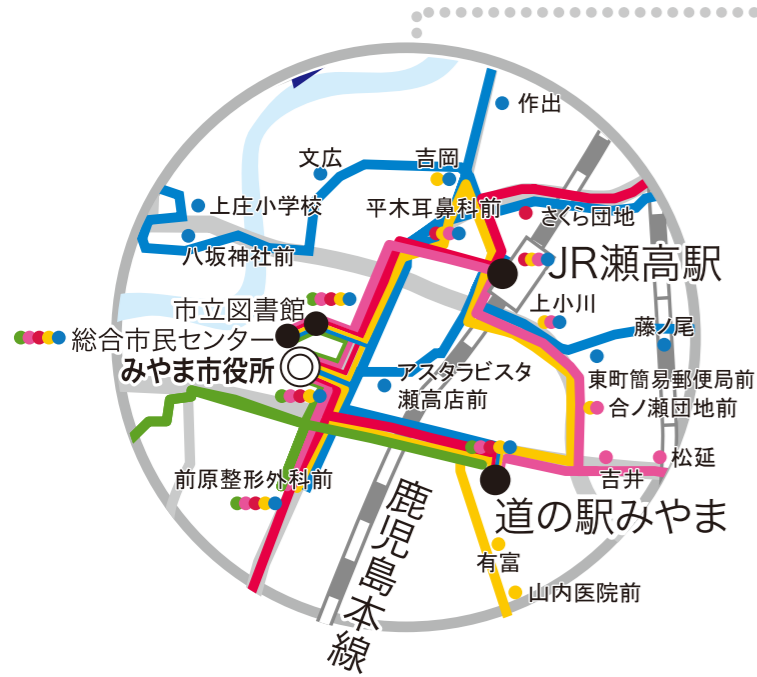

コミュニティバス「くすっぴー号」運行路線図

地図上のバス停は、大まかな位置を示しています。
バス停によっては、道の両側に設置されている場合があります。

5号車 清水・上庄線
(大型ワゴン)
(11ページ・12ページ)

3号車 瀬高・高田線
太神・岩田経由
(大型ワゴン)
(7ページ・8ページ)

4号車 高田・瀬高線
江浦・浜田・大江経由
(大型ワゴン)
(10ページ)

1号車 高田・瀬高線 国道209号経由
(マイクロバス) (4ページ)

2号車 山川・瀬高線
(マイクロバス)
(5ページ・6ページ)

自動運転 山川線
(15ページ)

4号車 山川・高田線
田浦・田尻経由
(大型ワゴン)
(13ページ)

4号車 山川・高田線
亀谷・竹飯経由
(大型ワゴン)
(9ページ)

6号車 高田南部・西部線
(大型ワゴン)
(14ページ)

自動運転
(乗客定員 4名)

大型ワゴン
(乗客定員 11名)

マイクロバス
(乗客定員 25名)