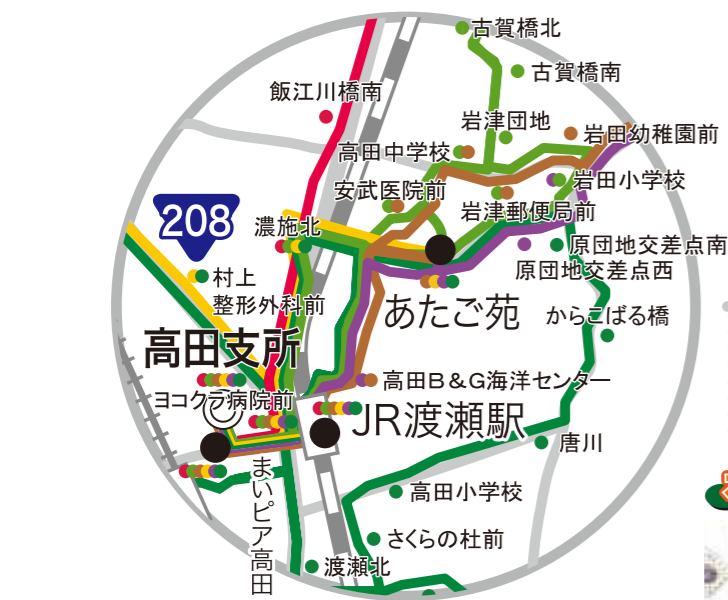

コミュニティバス「くすっぴー号」運行路線図

地図上のバス停は、大まかな位置を示しています。
バス停によっては、道の両側に設置されている場合があります。

5号車 清水・上庄線
(大型ワゴン)
(11ページ・12ページ)

3号車 瀬高・高田線
太神・岩田経由
(大型ワゴン)
(7ページ・8ページ)

4号車 高田・瀬高線
江浦・浜田・大江経由
(大型ワゴン)
(10ページ)

1号車 高田・瀬高線 国道209号経由
(マイクロバス) (4ページ)

2号車 山川・瀬高線
(マイクロバス)
(5ページ・6ページ)

自動運転 山川線
(15ページ)

4号車 山川・高田線
田浦・田尻経由
(大型ワゴン)
(13ページ)

4号車 山川・高田線
亀谷・竹飯経由
(大型ワゴン)
(9ページ)

6号車 高田南部・西部線
(大型ワゴン)
(14ページ)

自動運転
(乗客定員 4名)

大型ワゴン
(乗客定員 11名)

マイクロバス
(乗客定員 25名)