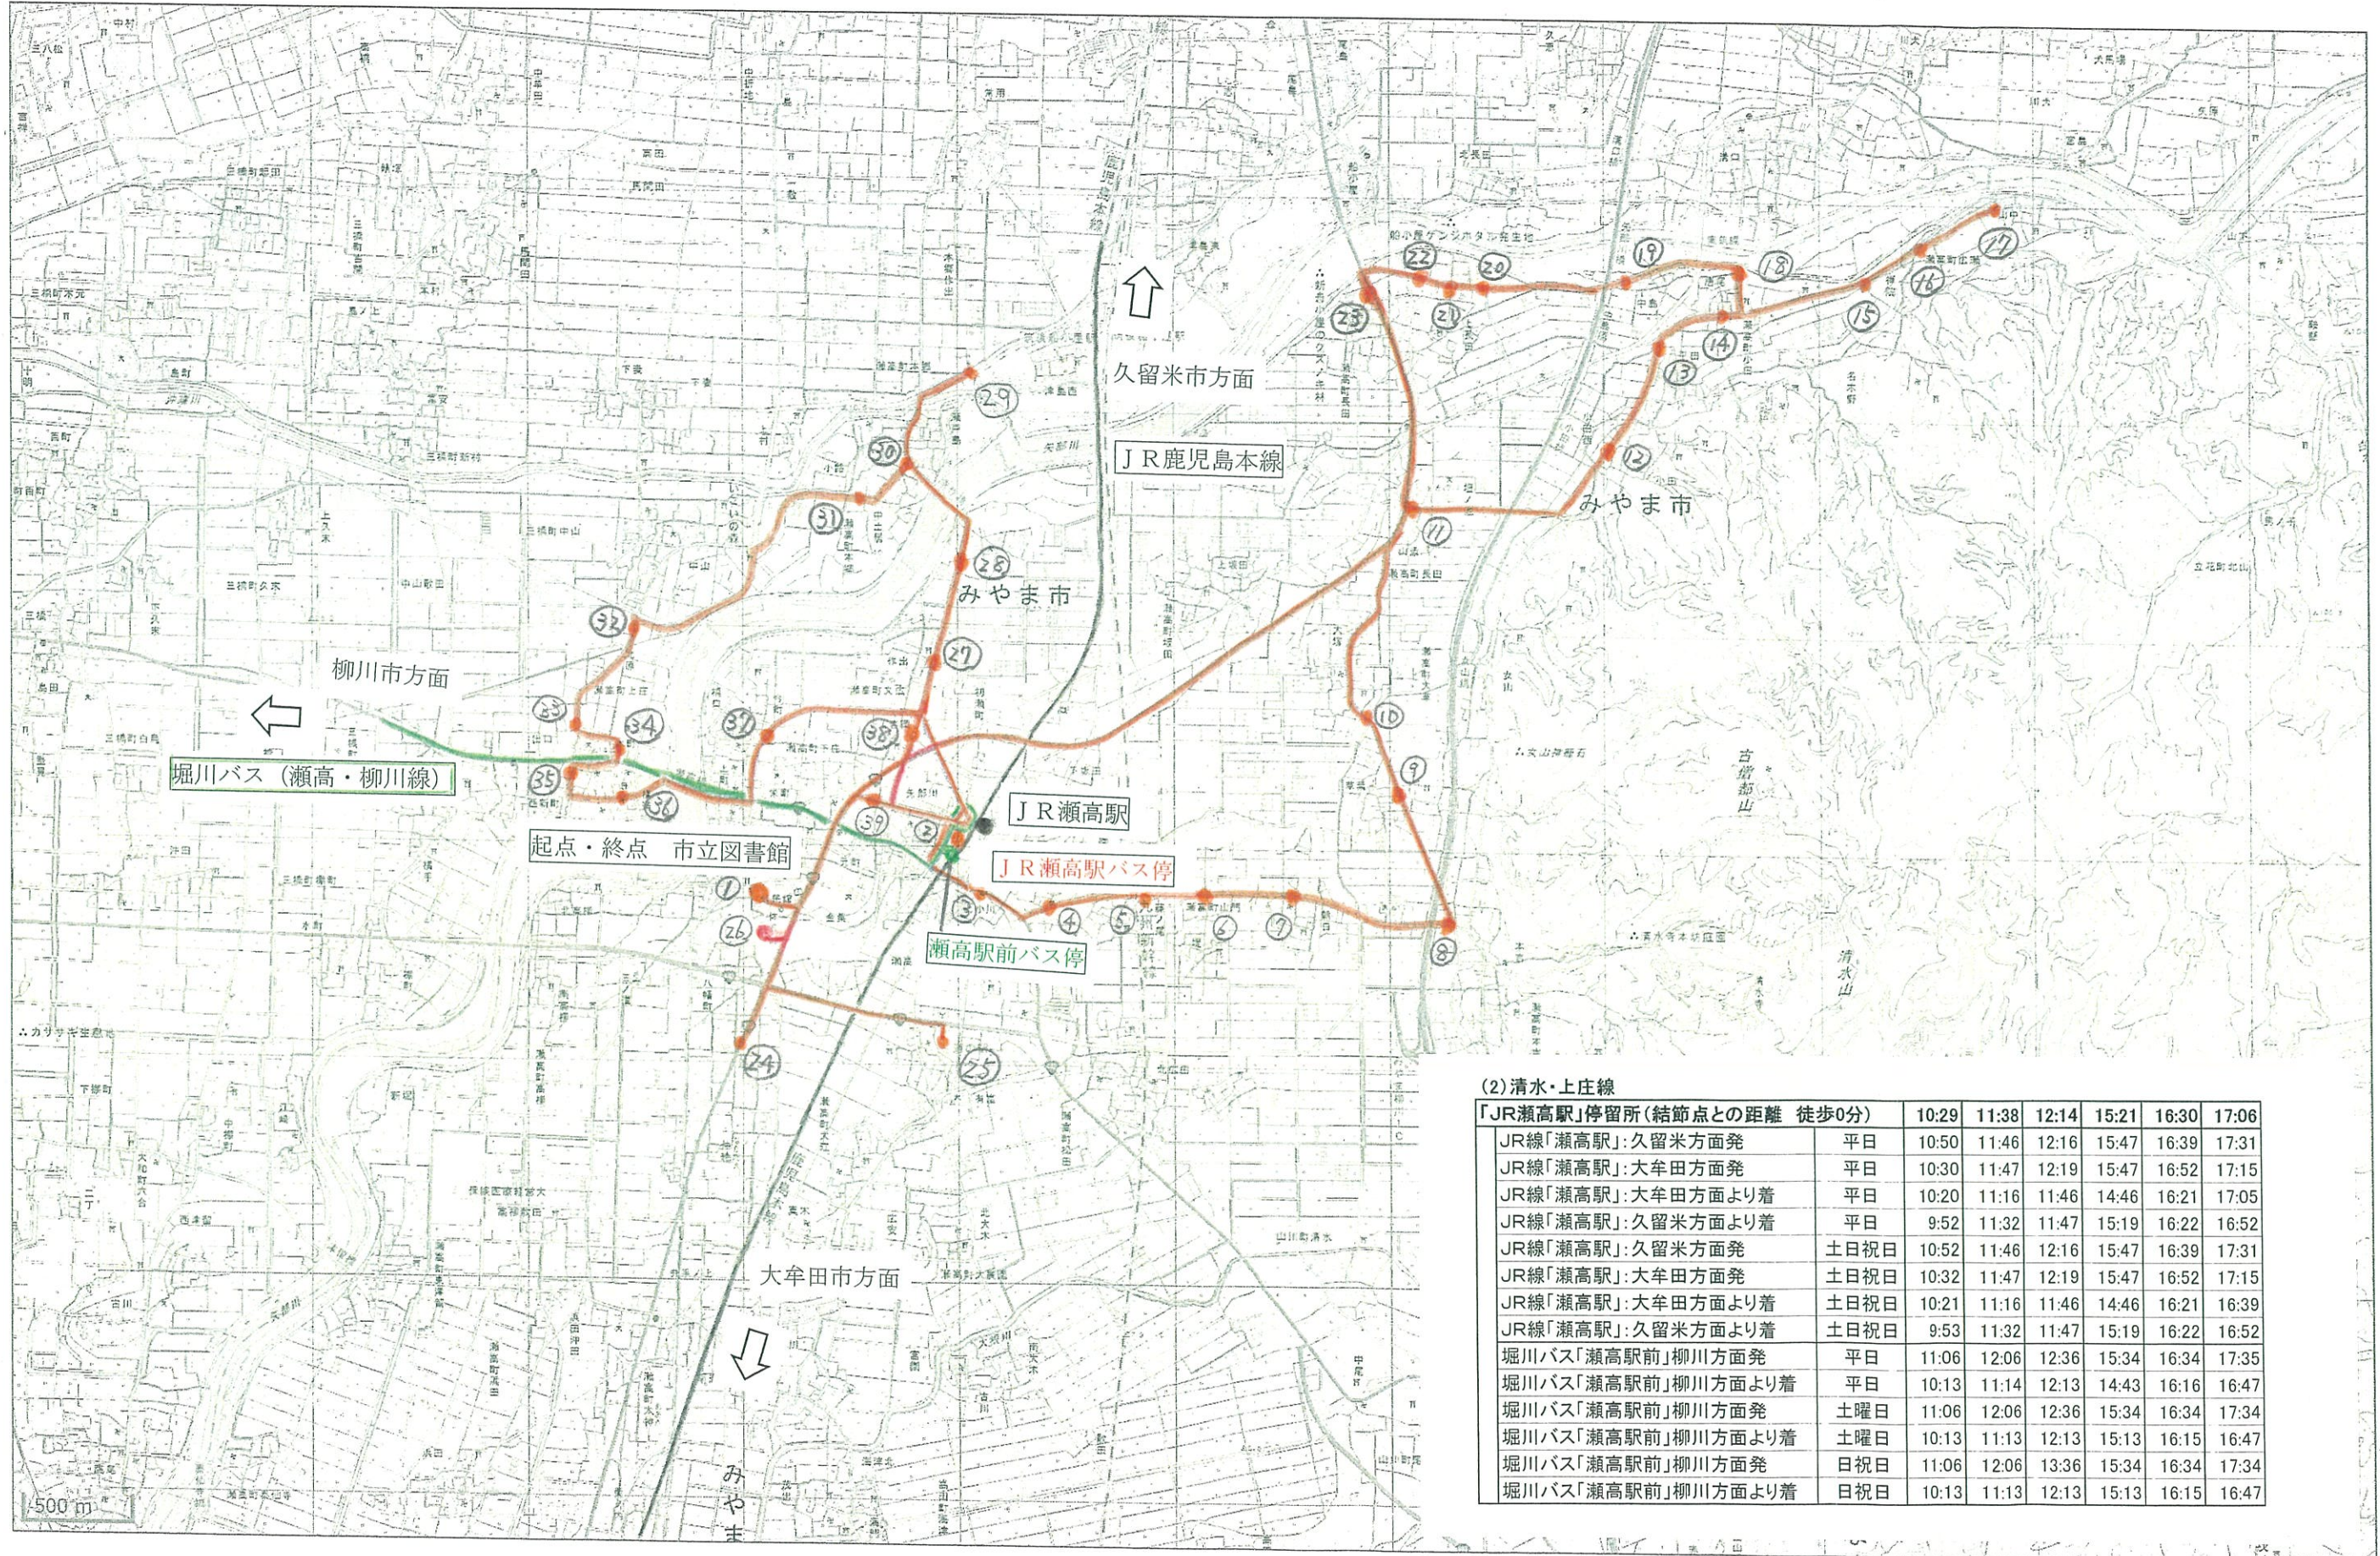

2 清水・上庄線 (変更前)

(2) 清水・上庄線

「JR瀬高駅」停留所(結節点との距離 徒歩0分)	10:29	11:38	12:14	15:21	16:30	17:06	
JR線「瀬高駅」:久留米方面発	平日	10:50	11:46	12:16	15:47	16:39	17:31
JR線「瀬高駅」:大牟田方面発	平日	10:30	11:47	12:19	15:47	16:52	17:15
JR線「瀬高駅」:大牟田方面より着	平日	10:20	11:16	11:46	14:46	16:21	17:05
JR線「瀬高駅」:久留米方面より着	平日	9:52	11:32	11:47	15:19	16:22	16:52
JR線「瀬高駅」:久留米方面発	土日祝日	10:52	11:46	12:16	15:47	16:39	17:31
JR線「瀬高駅」:大牟田方面発	土日祝日	10:32	11:47	12:19	15:47	16:52	17:15
JR線「瀬高駅」:大牟田方面より着	土日祝日	10:21	11:16	11:46	14:46	16:21	16:39
JR線「瀬高駅」:久留米方面より着	土日祝日	9:53	11:32	11:47	15:19	16:22	16:52
堀川バス「瀬高駅前」柳川方面発	平日	11:06	12:06	12:36	15:34	16:34	17:35
堀川バス「瀬高駅前」柳川方面より着	平日	10:13	11:14	12:13	14:43	16:16	16:47
堀川バス「瀬高駅前」柳川方面発	土曜日	11:06	12:06	12:36	15:34	16:34	17:34
堀川バス「瀬高駅前」柳川方面より着	土曜日	10:13	11:13	12:13	15:13	16:15	16:47
堀川バス「瀬高駅前」柳川方面発	日祝日	11:06	12:06	13:36	15:34	16:34	17:34
堀川バス「瀬高駅前」柳川方面より着	日祝日	10:13	11:13	12:13	15:13	16:15	16:47