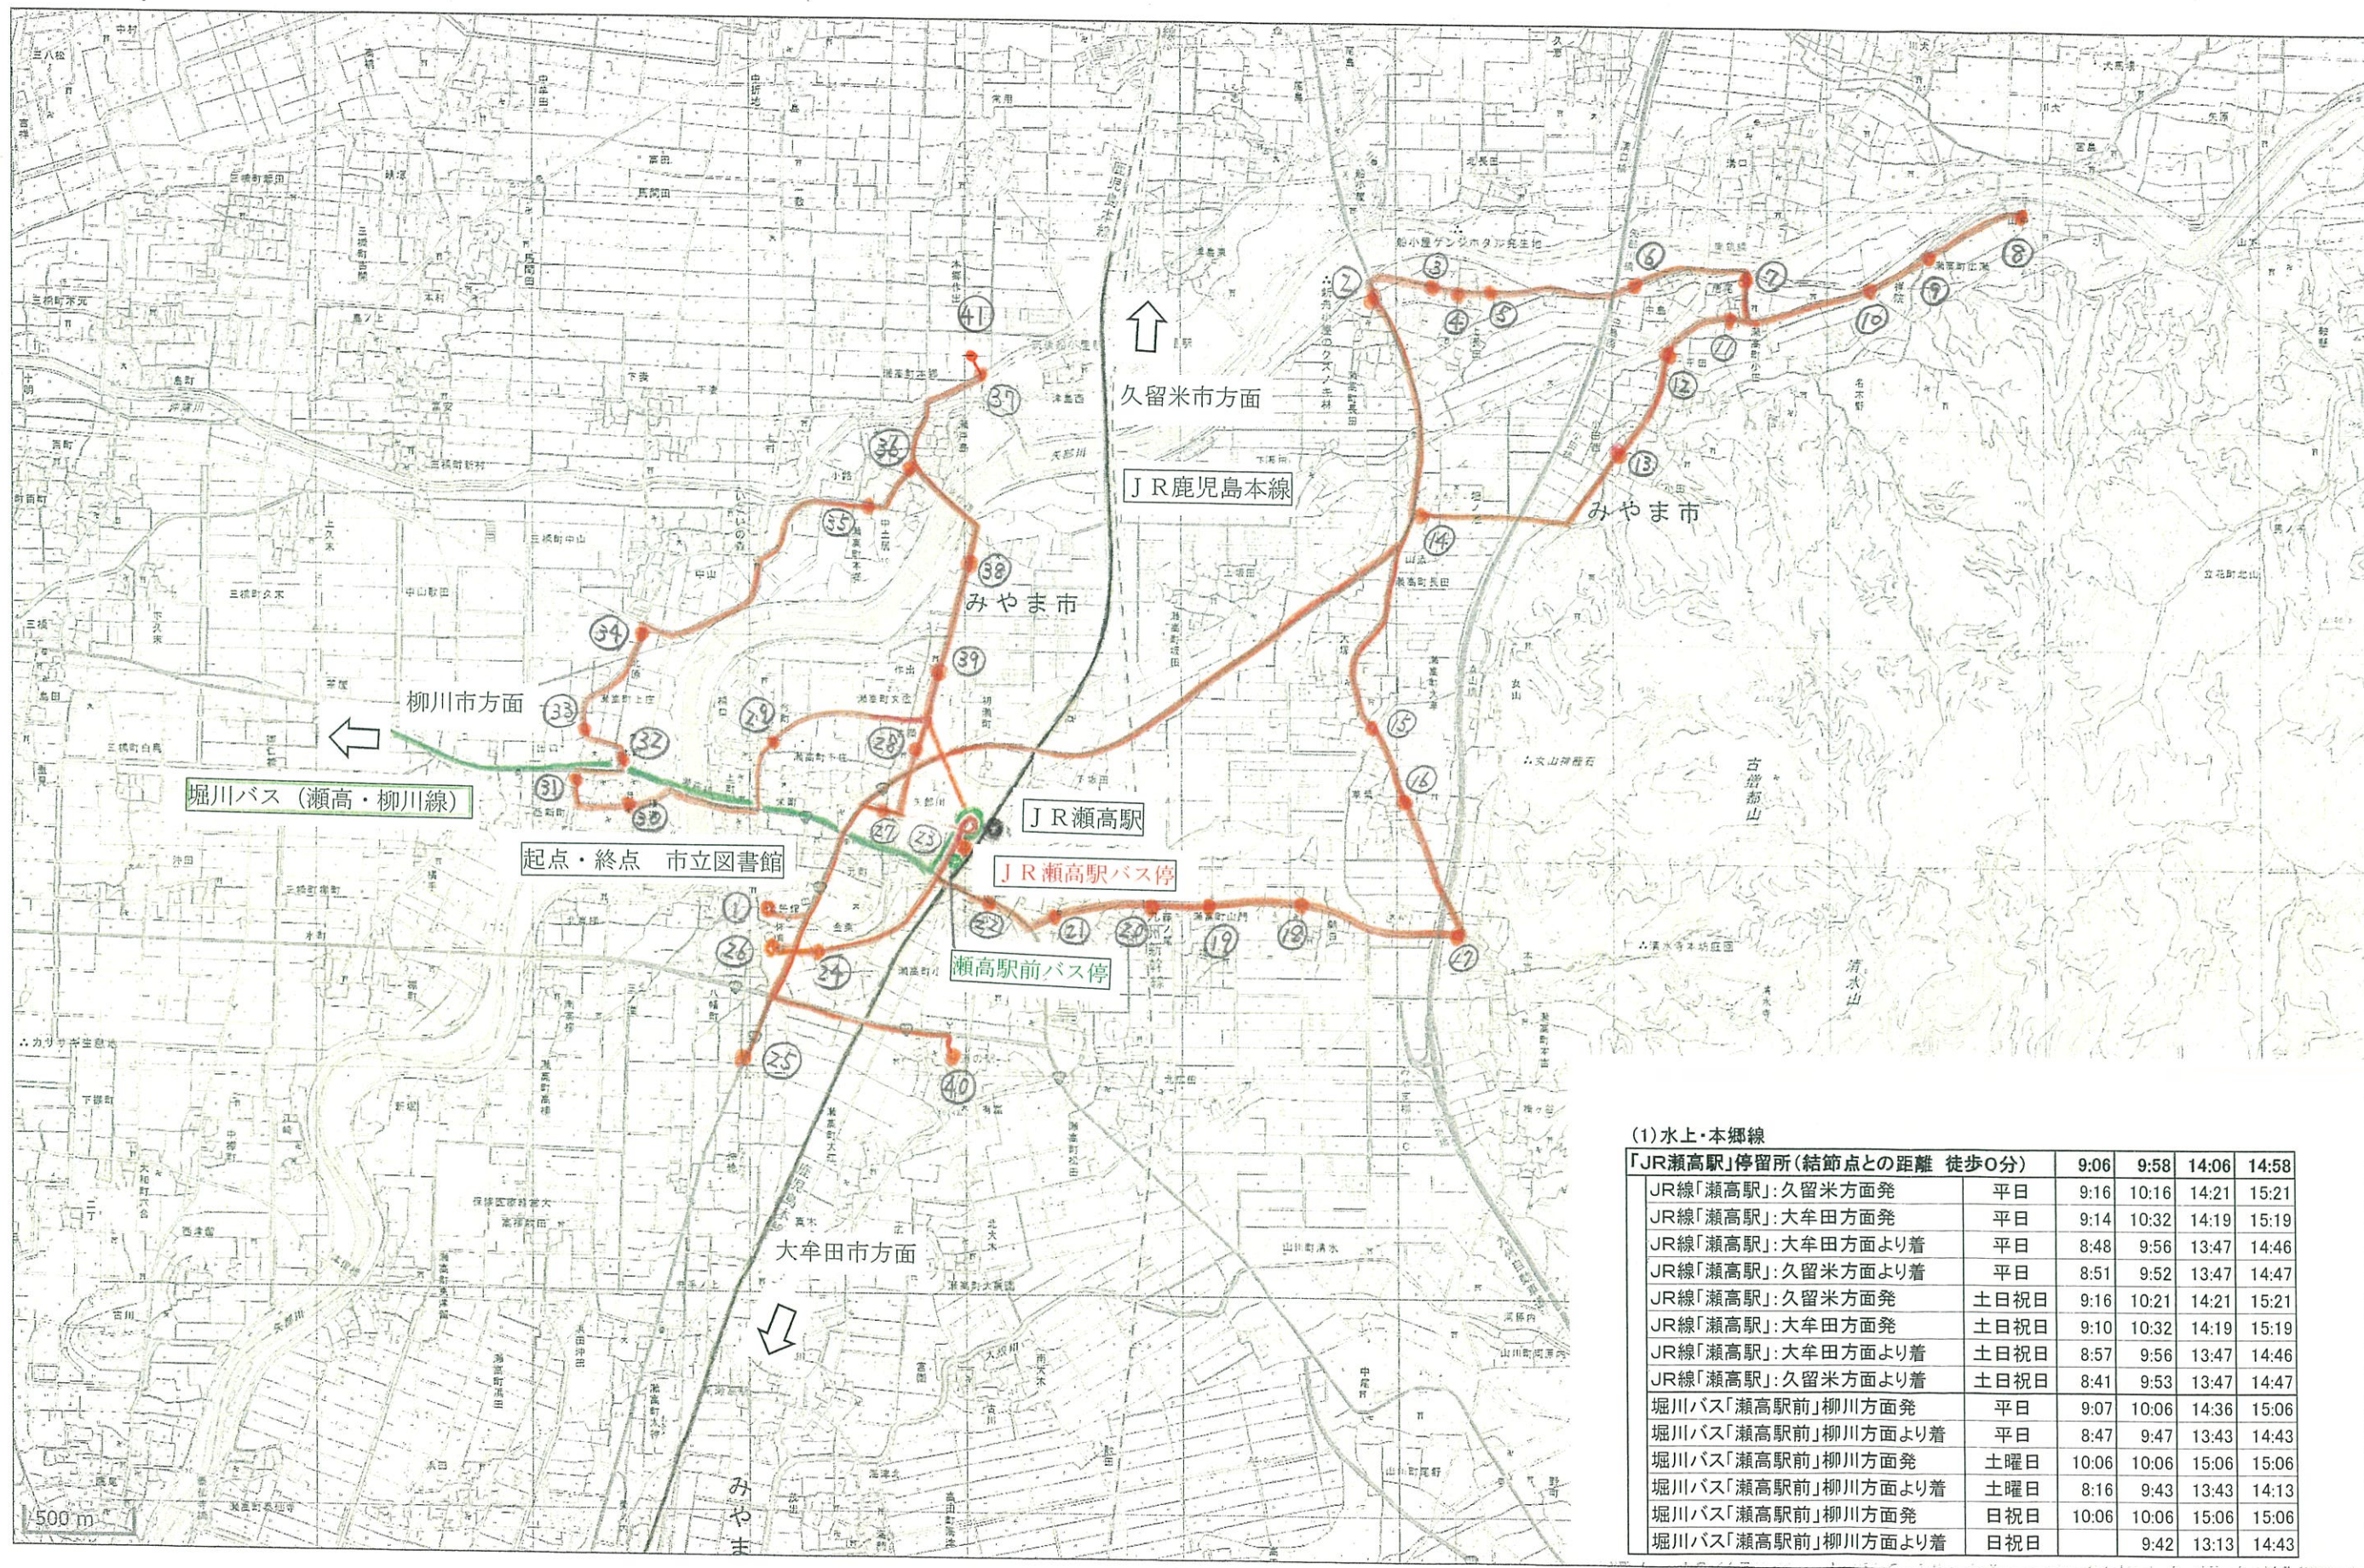

※筑後広域公園プール開館日のみ運行

1 水上・本郷線 (変更前)

(1) 水上・本郷線

「JR 瀬高駅」停留所 (結節点との距離 徒歩0分)		9:06	9:58	14:06	14:58
JR線「瀬高駅」: 久留米方面発	平日	9:16	10:16	14:21	15:21
JR線「瀬高駅」: 大牟田方面発	平日	9:14	10:32	14:19	15:19
JR線「瀬高駅」: 大牟田方面より着	平日	8:48	9:56	13:47	14:46
JR線「瀬高駅」: 久留米方面より着	平日	8:51	9:52	13:47	14:47
JR線「瀬高駅」: 久留米方面発	土日祝日	9:16	10:21	14:21	15:21
JR線「瀬高駅」: 大牟田方面発	土日祝日	9:10	10:32	14:19	15:19
JR線「瀬高駅」: 大牟田方面より着	土日祝日	8:57	9:56	13:47	14:46
JR線「瀬高駅」: 久留米方面より着	土日祝日	8:41	9:53	13:47	14:47
堀川バス「瀬高駅前」柳川方面発	平日	9:07	10:06	14:36	15:06
堀川バス「瀬高駅前」柳川方面より着	平日	8:47	9:47	13:43	14:43
堀川バス「瀬高駅前」柳川方面発	土曜日	10:06	10:06	15:06	15:06
堀川バス「瀬高駅前」柳川方面より着	土曜日	8:16	9:43	13:43	14:13
堀川バス「瀬高駅前」柳川方面発	日祝日	10:06	10:06	15:06	15:06
堀川バス「瀬高駅前」柳川方面より着	日祝日		9:42	13:13	14:43

1 水上・本郷線 (変更後)

(1) 水上・本郷線

「JR瀬高駅」停留所(結節点との距離 徒歩0分)	9:06	9:58	14:06	14:58	
JR線「瀬高駅」:久留米方面発	平日	9:16	10:16	14:21	15:21
JR線「瀬高駅」:大牟田方面発	平日	9:14	10:32	14:19	15:19
JR線「瀬高駅」:大牟田方面より着	平日	8:48	9:56	13:47	14:46
JR線「瀬高駅」:久留米方面より着	平日	8:51	9:52	13:47	14:47
JR線「瀬高駅」:久留米方面発	土日祝日	9:16	10:21	14:21	15:21
JR線「瀬高駅」:大牟田方面発	土日祝日	9:10	10:32	14:19	15:19
JR線「瀬高駅」:大牟田方面より着	土日祝日	8:57	9:56	13:47	14:46
JR線「瀬高駅」:久留米方面より着	土日祝日	8:41	9:53	13:47	14:47
堀川バス「瀬高駅前」柳川方面発	平日	9:07	10:06	14:36	15:06
堀川バス「瀬高駅前」柳川方面より着	平日	8:47	9:47	13:43	14:43
堀川バス「瀬高駅前」柳川方面発	土曜日	10:06	10:06	15:06	15:06
堀川バス「瀬高駅前」柳川方面より着	土曜日	8:16	9:43	13:43	14:13
堀川バス「瀬高駅前」柳川方面発	日祝日	10:06	10:06	15:06	15:06
堀川バス「瀬高駅前」柳川方面より着	日祝日		9:42	13:13	14:43