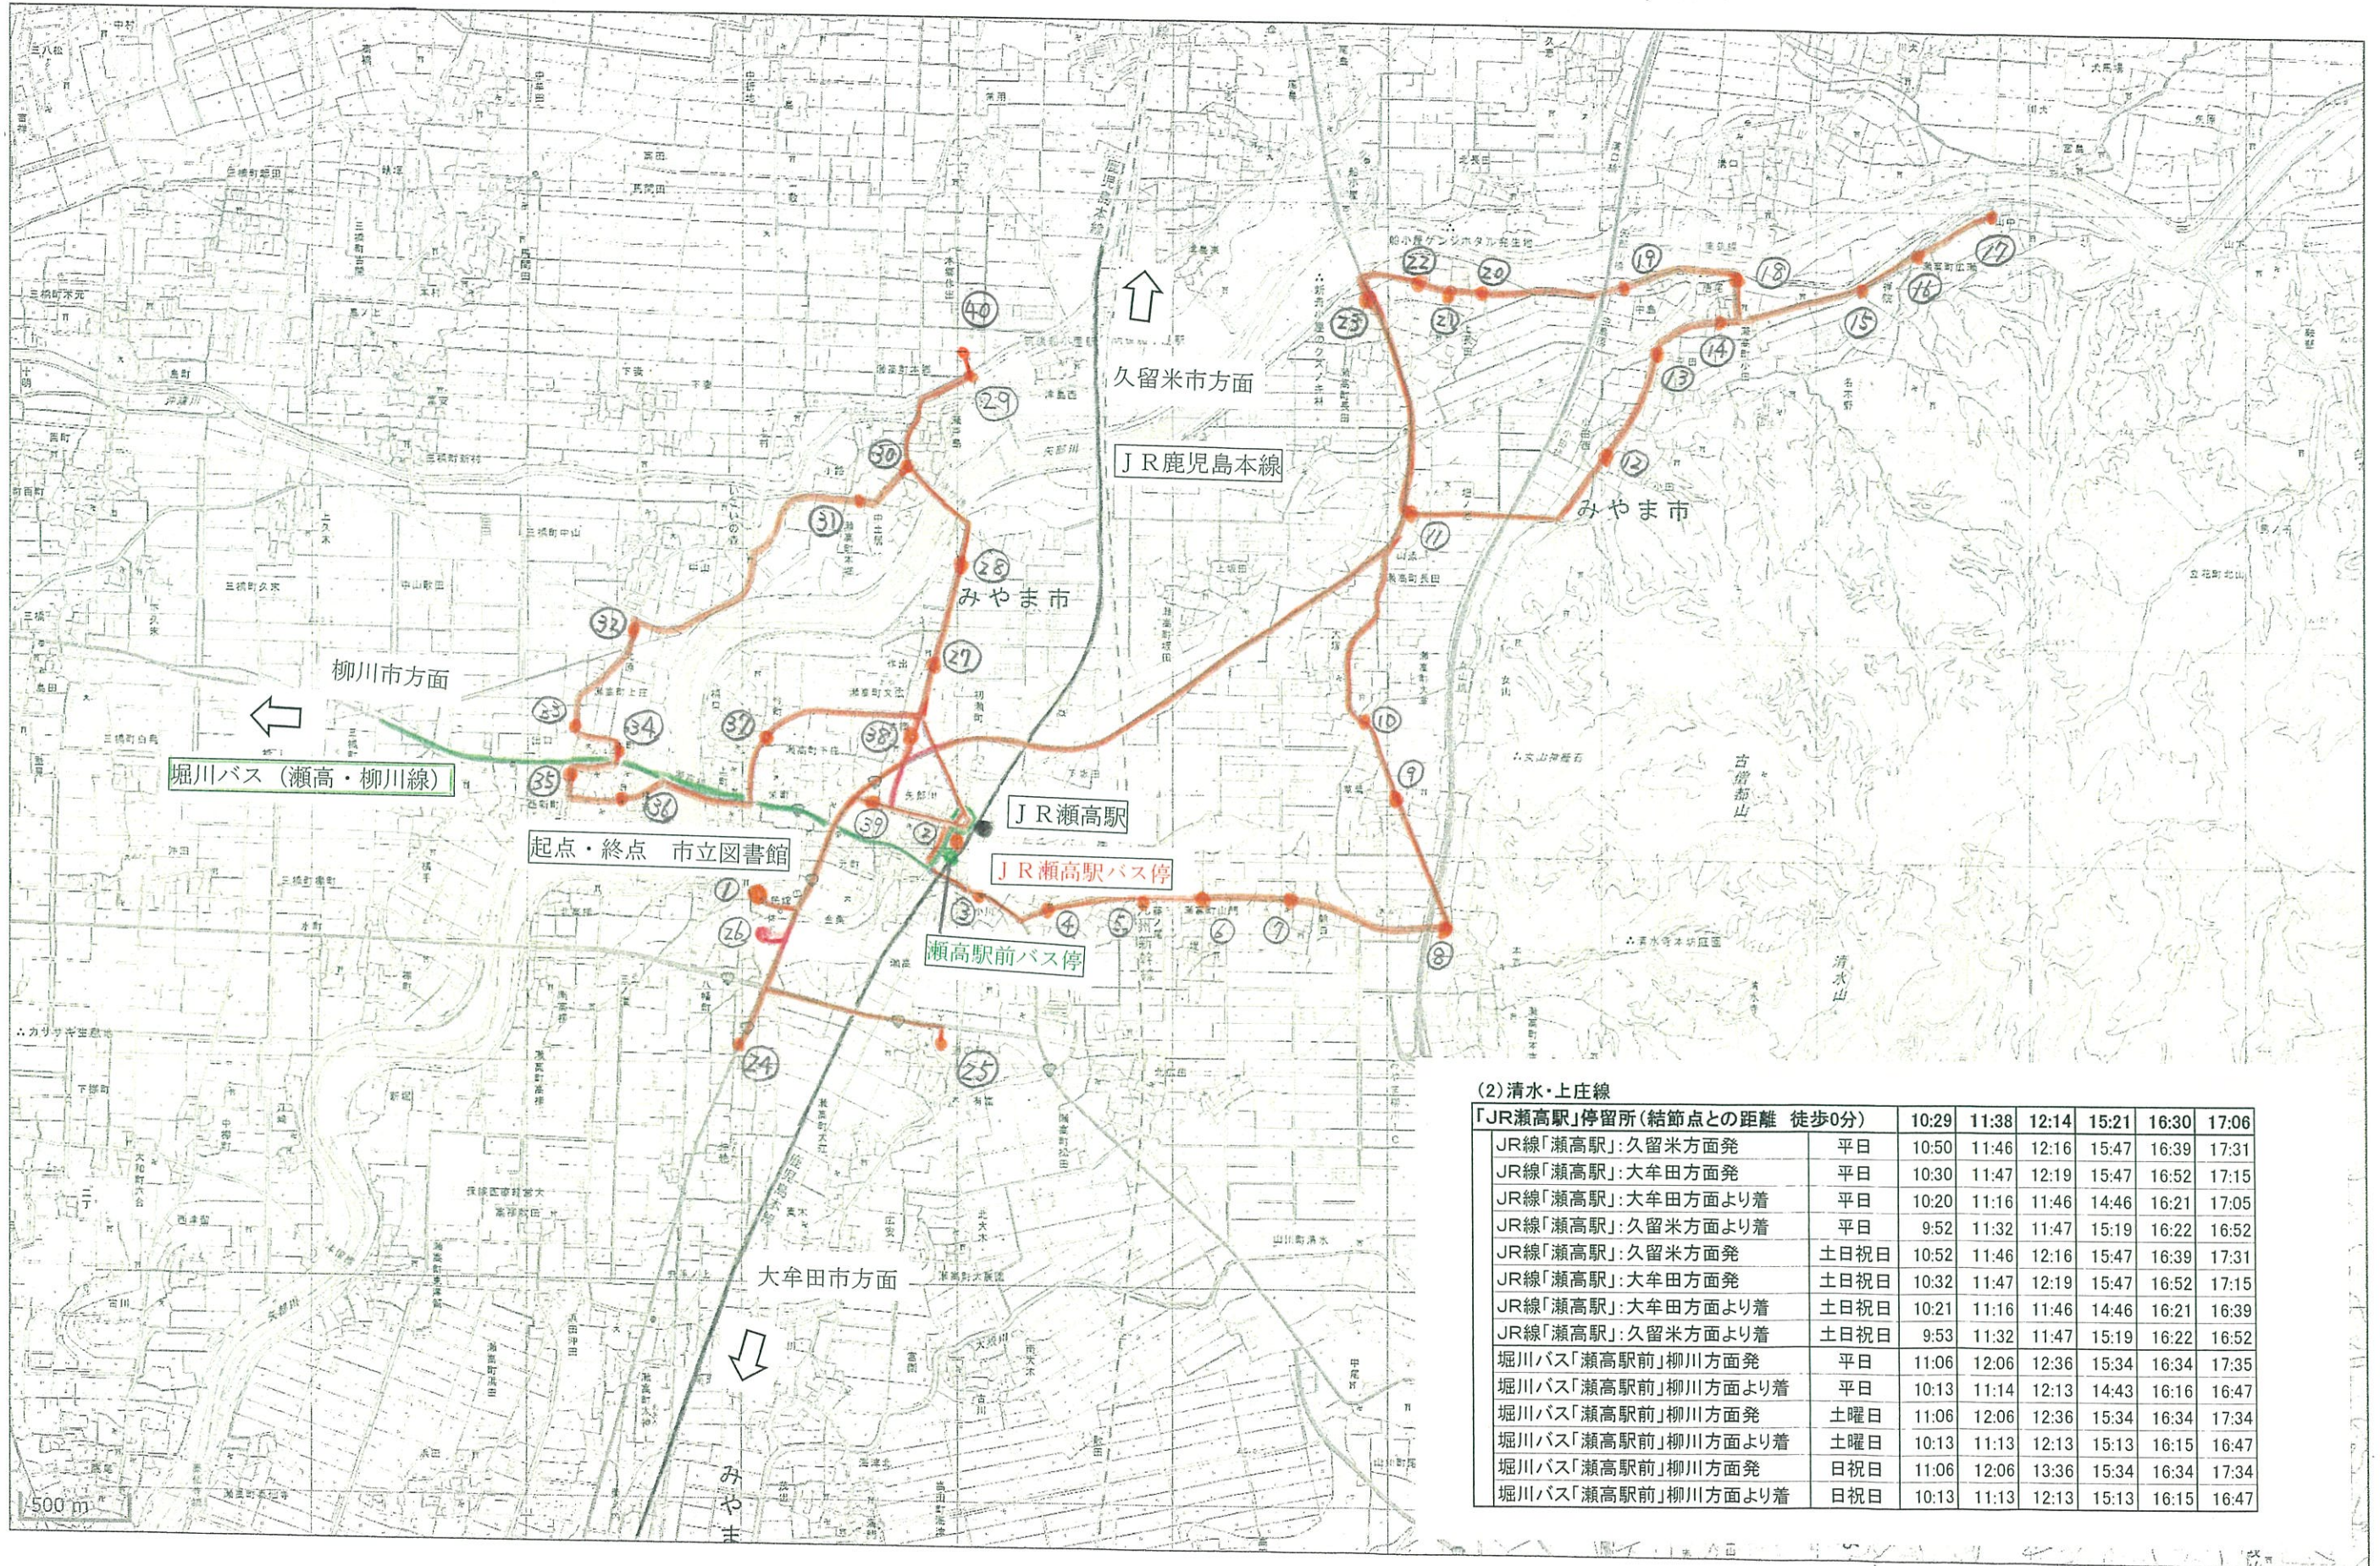

2 清水・上庄線 (変更後)

(2) 清水・上庄線

「JR瀬高駅」停留所(結節点との距離 徒歩0分)	10:29	11:38	12:14	15:21	16:30	17:06	
JR線「瀬高駅」:久留米方面発	平日	10:50	11:46	12:16	15:47	16:39	17:31
JR線「瀬高駅」:大牟田方面発	平日	10:30	11:47	12:19	15:47	16:52	17:15
JR線「瀬高駅」:大牟田方面より着	平日	10:20	11:16	11:46	14:46	16:21	17:05
JR線「瀬高駅」:久留米方面より着	平日	9:52	11:32	11:47	15:19	16:22	16:52
JR線「瀬高駅」:久留米方面発	土日祝日	10:52	11:46	12:16	15:47	16:39	17:31
JR線「瀬高駅」:大牟田方面発	土日祝日	10:32	11:47	12:19	15:47	16:52	17:15
JR線「瀬高駅」:大牟田方面より着	土日祝日	10:21	11:16	11:46	14:46	16:21	16:39
JR線「瀬高駅」:久留米方面より着	土日祝日	9:53	11:32	11:47	15:19	16:22	16:52
堀川バス「瀬高駅前」柳川方面発	平日	11:06	12:06	12:36	15:34	16:34	17:35
堀川バス「瀬高駅前」柳川方面より着	平日	10:13	11:14	12:13	14:43	16:16	16:47
堀川バス「瀬高駅前」柳川方面発	土曜日	11:06	12:06	12:36	15:34	16:34	17:34
堀川バス「瀬高駅前」柳川方面より着	土曜日	10:13	11:13	12:13	15:13	16:15	16:47
堀川バス「瀬高駅前」柳川方面発	日祝日	11:06	12:06	13:36	15:34	16:34	17:34
堀川バス「瀬高駅前」柳川方面より着	日祝日	10:13	11:13	12:13	15:13	16:15	16:47