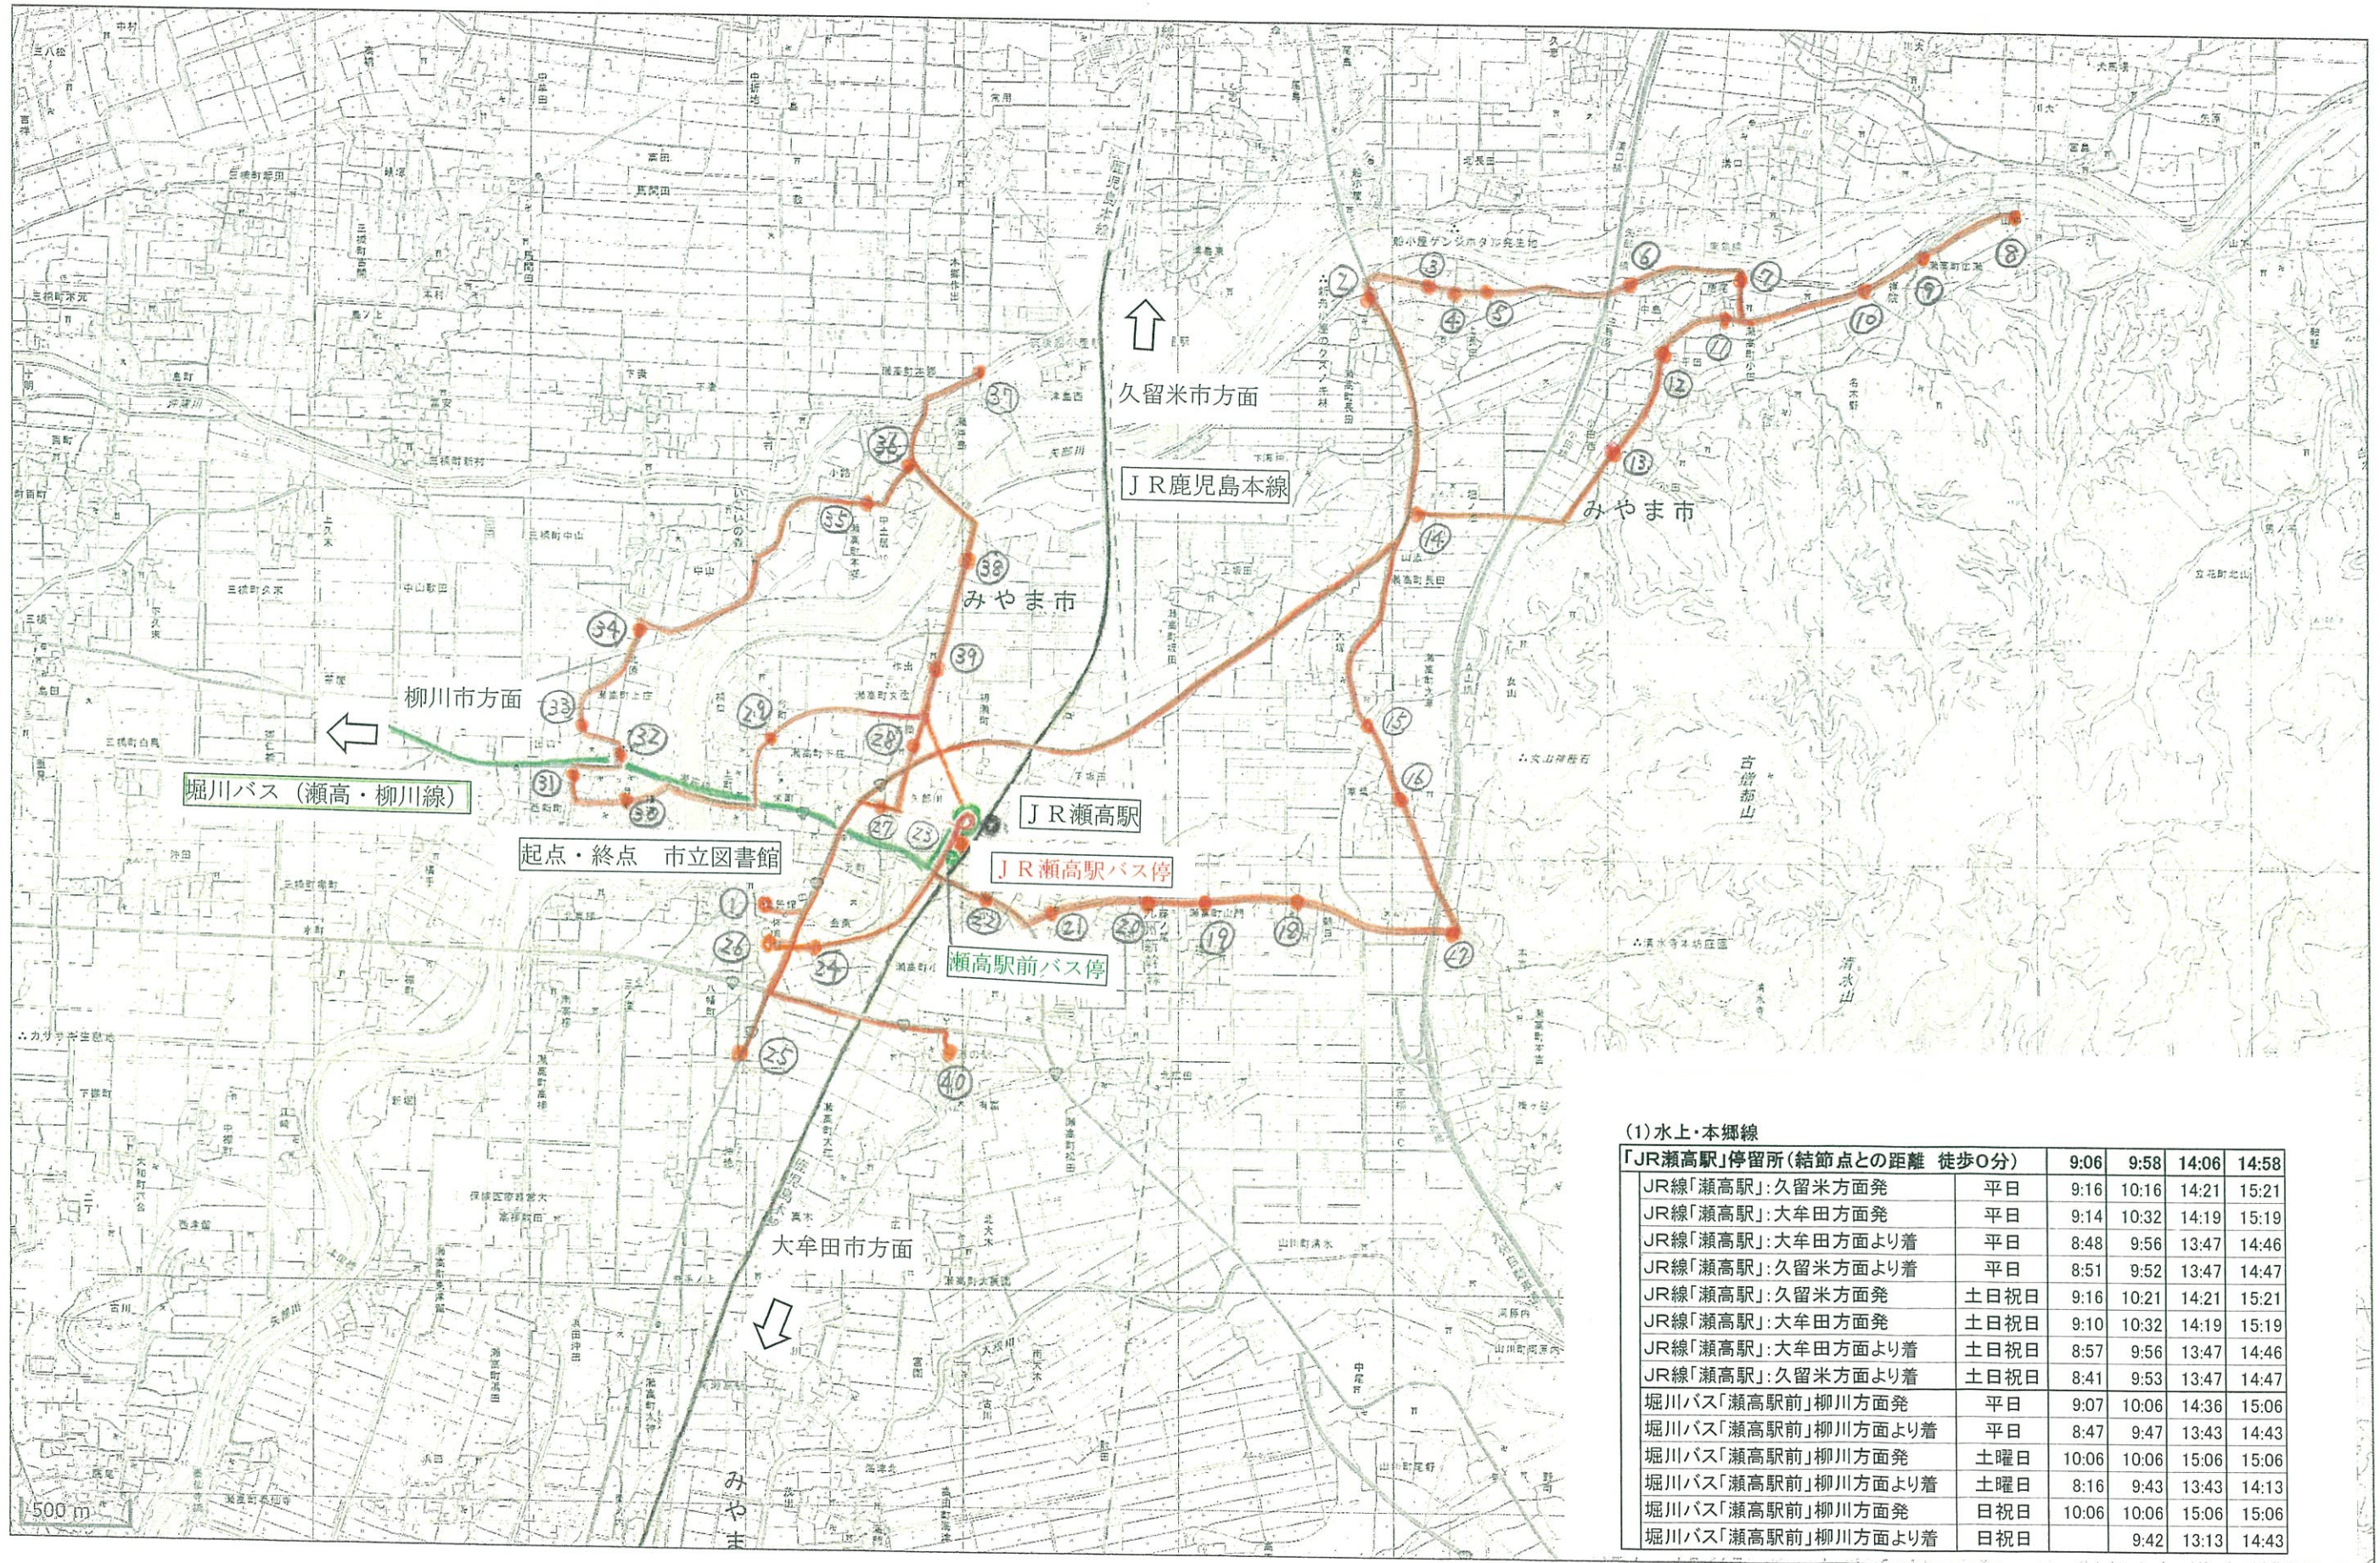

1 水上・本郷線 (変更前)

(1) 水上・本郷線

「JR 瀬高駅」停留所 (結節点との距離 徒歩0分)		9:06	9:58	14:06	14:58
JR線「瀬高駅」: 久留米方面発	平日	9:16	10:16	14:21	15:21
JR線「瀬高駅」: 大牟田方面発	平日	9:14	10:32	14:19	15:19
JR線「瀬高駅」: 大牟田方面より着	平日	8:48	9:56	13:47	14:46
JR線「瀬高駅」: 久留米方面より着	平日	8:51	9:52	13:47	14:47
JR線「瀬高駅」: 久留米方面発	土日祝日	9:16	10:21	14:21	15:21
JR線「瀬高駅」: 大牟田方面発	土日祝日	9:10	10:32	14:19	15:19
JR線「瀬高駅」: 大牟田方面より着	土日祝日	8:57	9:56	13:47	14:46
JR線「瀬高駅」: 久留米方面より着	土日祝日	8:41	9:53	13:47	14:47
堀川バス「瀬高駅前」柳川方面発	平日	9:07	10:06	14:36	15:06
堀川バス「瀬高駅前」柳川方面より着	平日	8:47	9:47	13:43	14:43
堀川バス「瀬高駅前」柳川方面発	土曜日	10:06	10:06	15:06	15:06
堀川バス「瀬高駅前」柳川方面より着	土曜日	8:16	9:43	13:43	14:13
堀川バス「瀬高駅前」柳川方面発	日祝日	10:06	10:06	15:06	15:06
堀川バス「瀬高駅前」柳川方面より着	日祝日		9:42	13:13	14:43