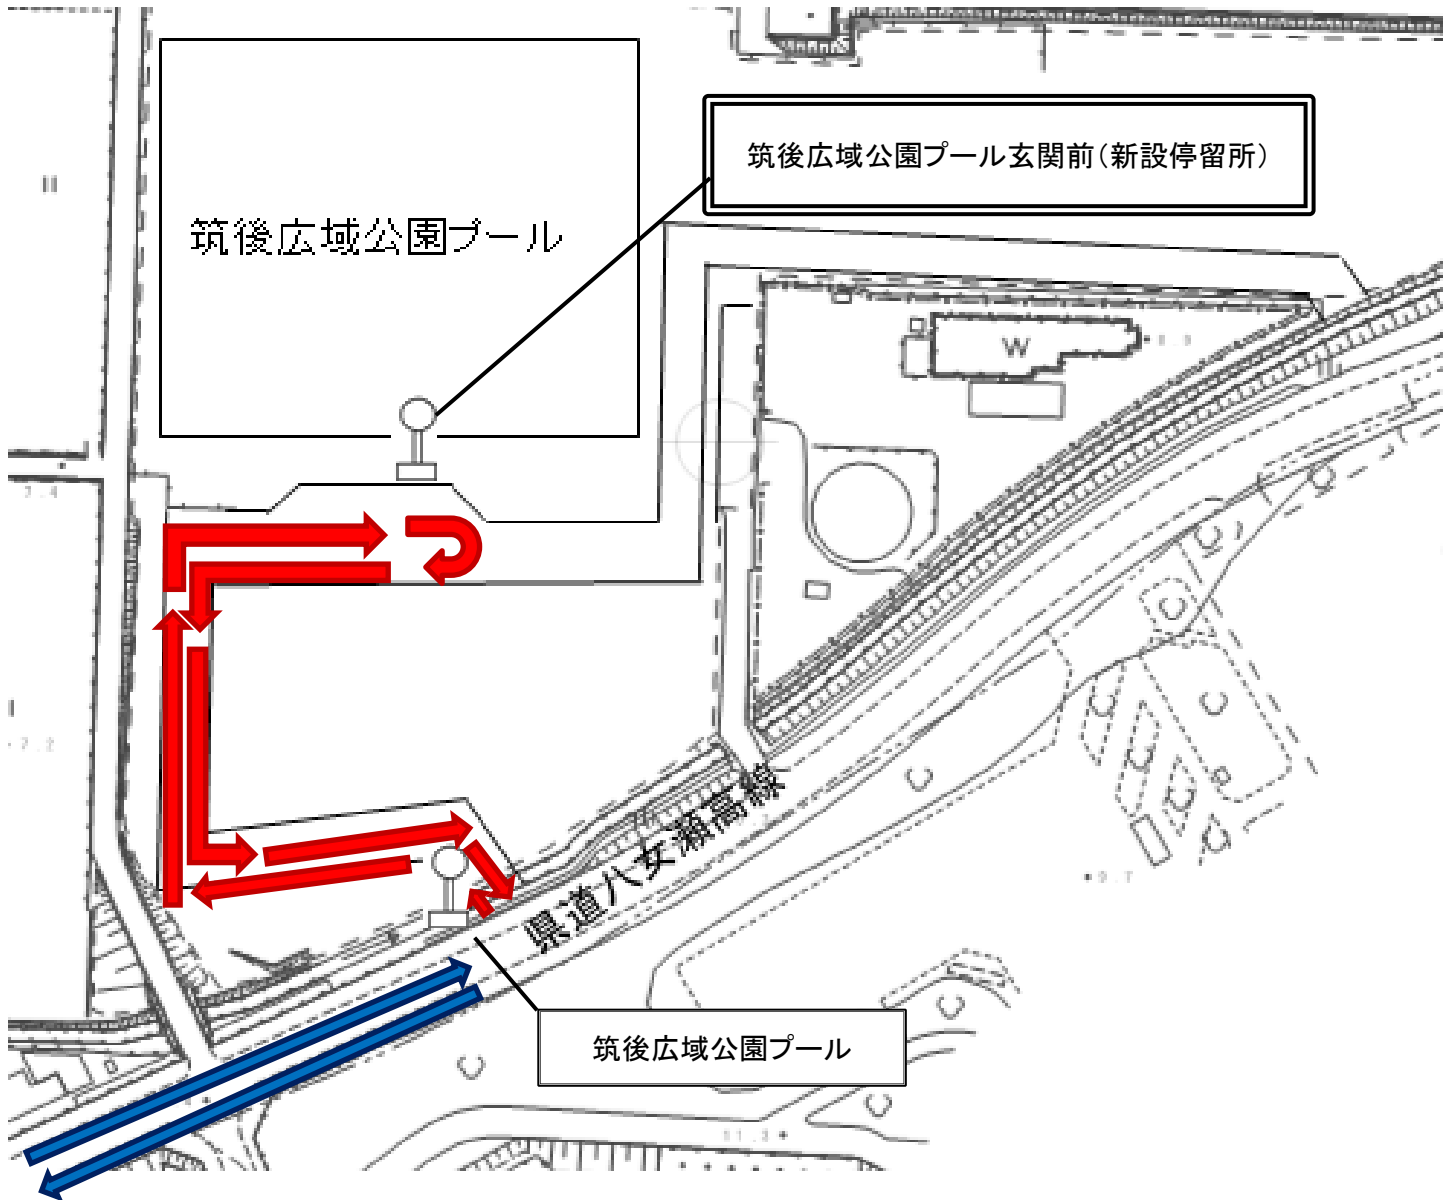

筑後広域公園プール(みやま市瀬高町本郷2655)敷地内 路線延長(赤色部分)

1 水上・本郷線 (変更前)

路線	No.	バス停留所	時刻	時刻
1 水上・ 本郷線	1	市立図書館	8:17	13:20
	2	上長田	8:29	13:29
	3	新船小屋	8:31	13:31
	4	長田鉱泉場	8:32	13:32
	5	楠寿園前	8:33	13:33
	6	中島	8:34	13:34
	7	唐尾ばね公園	8:36	13:36
	8	山中	8:39	13:39
	9	山中みさご橋	8:40	13:40
	10	禅院	8:43	13:43
	11	唐尾	8:44	13:44
	12	平田	8:45	13:45
	13	小田西	8:46	13:46
	14	JA東山支所	8:48	13:48
	15	大塚	8:52	13:52
	16	草葉	8:54	13:54
	17	本吉	8:55	13:55
	18	朝日	8:57	13:57
	19	堤	8:58	13:58
	20	藤ノ尾	9:00	14:00
	21	東町簡易郵便局前	9:01	14:01
	22	上小川	9:02	14:02
	23	JR瀬高駅	9:06	14:06
	24	アスタラビスタ瀬高店前	9:09	14:09
	25	森整形前	9:11	14:11
	26	みやま市役所	9:14	14:14
	1	市立図書館	9:17	14:17
			9:22	14:22
	27	平木耳鼻科前	9:25	14:25
	28	吉岡	9:29	14:29
	29	文広	9:31	14:31
	30	八坂神社前	9:34	14:34
	31	御茶屋前交差点	9:36	14:36
	32	上庄小学校	9:38	14:38
	33	出口一	9:39	14:39
	34	三軒屋	9:42	14:42
	35	本郷中土居	9:45	14:45
	36	本郷瀬戸島	9:46	14:46
	37	筑後広域公園プール	9:49	14:49
	38	本郷町	9:54	14:54
39	作出	9:55	14:55	
23	JR瀬高駅	9:58	14:58	
24	アスタラビスタ瀬高店前	10:01	15:01	
25	森整形前	10:03	15:03	
40	道の駅みやま	10:08	15:08	
26	みやま市役所	10:12	15:12	
1	市立図書館	10:15	15:15	