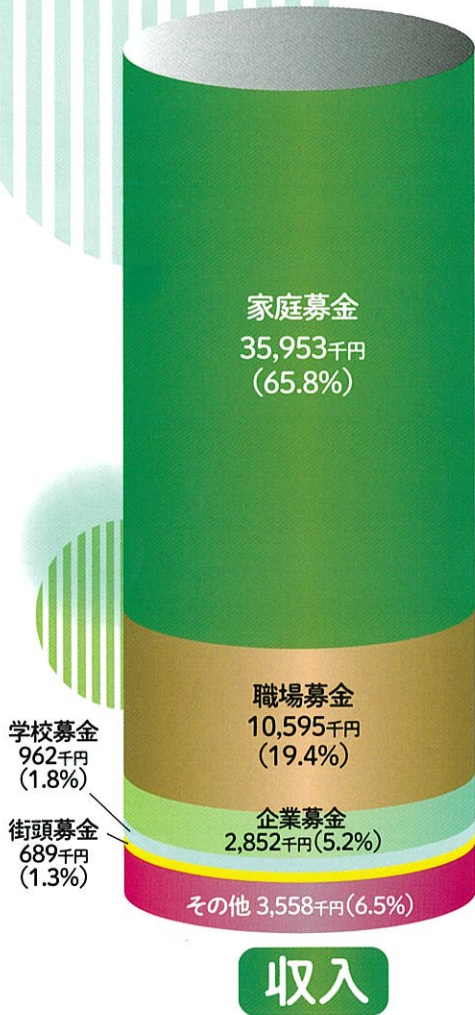

緑の募金で進めようSDGs

緑の募金 のお願い

福岡県のみどりづくりにご協力ください。

ふくおか「緑の募金」
キャンペーンシンボル

はっぴちゃん

「緑と水の豊かな郷土」を築き、地球の温暖化を防止し、
子どもたちの限りない未来をつくるために
「緑の募金」へのご協力をお願いします。

ホームページの
二次元コード

公益財団法人 福岡県水源の森基金

ソフトバンク
「つながる募金」による
「緑の募金」二次元コード

令和6年度
募金実績

54,608,998円

みなさまからたくさんのご協力をいただき
ありがとうございました。

公園の緑化(みやま市)
有富地区

イベント(田川郡添田町)
第75回福岡県植樹祭

道路、公民館等の緑化(田川郡小竹町)
JR小竹駅前樹木の整備

学校等の緑化(八女市)
黒木西小学校