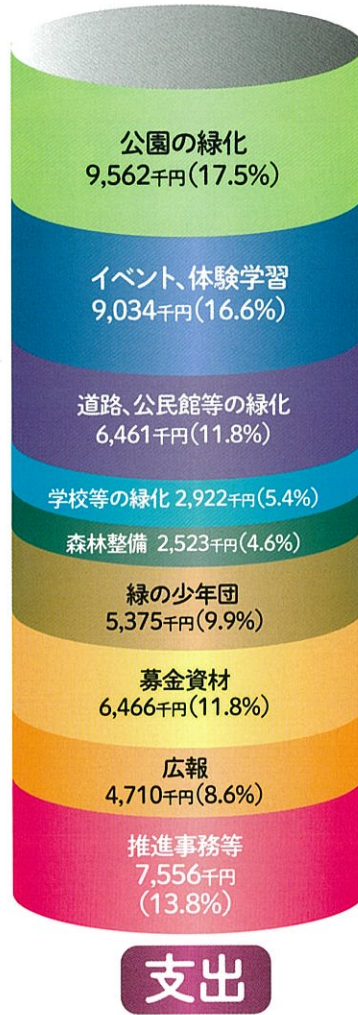

緑の募金で進めようSDGs

緑の募金 のお願い

福岡県のみどりづくりにご協力ください。

ふくおか「緑の募金」
キャンペーンシンボル

はっぴちゃん

「緑と水の豊かな郷土」を築き、地球の温暖化を防止し、
子どもたちの限りない未来をつくるために
「緑の募金」へのご協力をお願いします。

ホームページの
二次元コード

公益財団法人 福岡県水源の森基金

ソフトバンク
「つながる募金」による
「緑の募金」二次元コード

令和6年度
募金実績

54,608,998円

みなさまからたくさんのご協力をいただき
ありがとうございました。

公園の緑化(みやま市)
有富地区

イベント(田川郡添田町)
第75回福岡県植樹祭

道路、公民館等の緑化(田川郡小竹町)
JR小竹駅前樹木の整備

学校等の緑化(八女市)
黒木西小学校