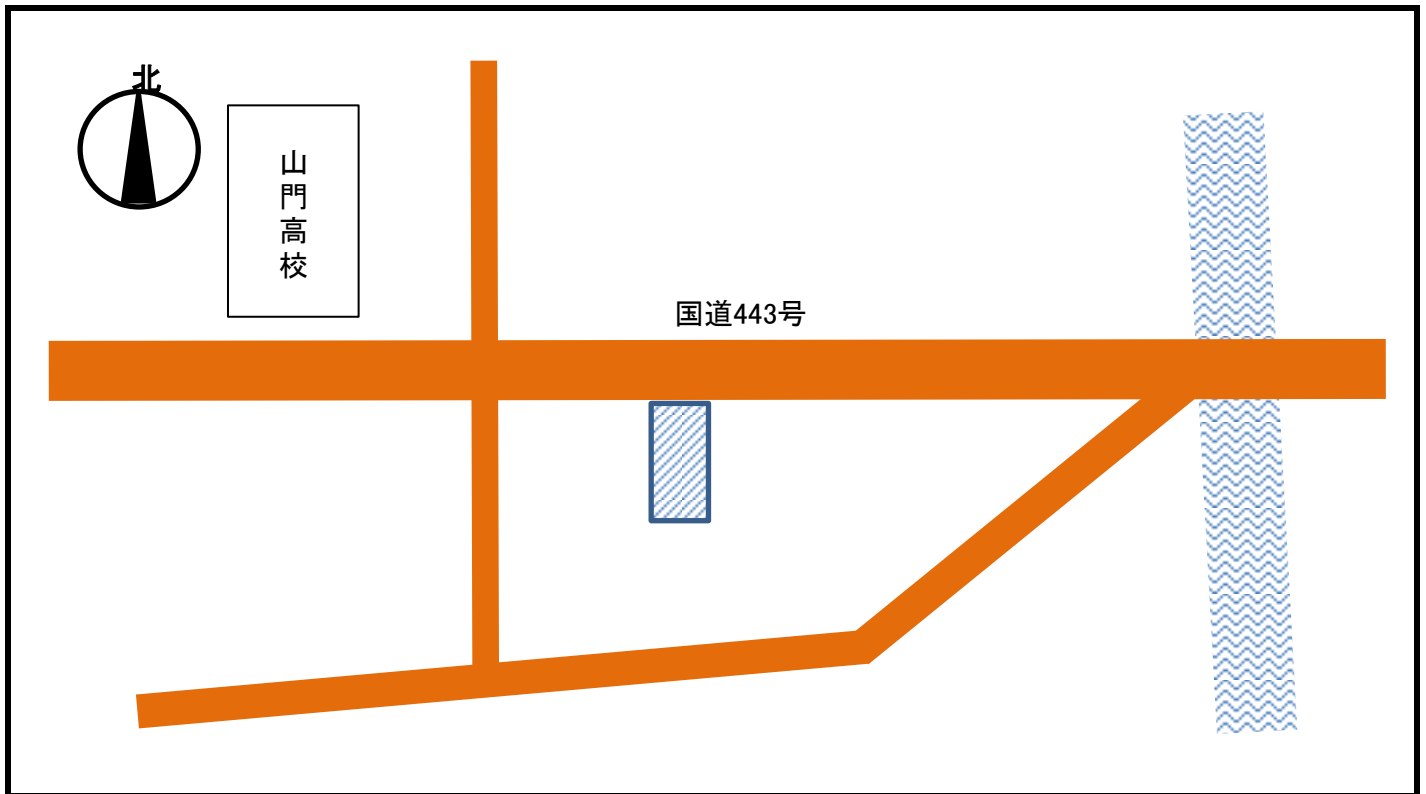

物件番号 (20)

みやま市瀬高町上庄175-2、175-5

売

希望価格	売却	680万円 (応相談)		JR瀬高駅	約1.7km
敷地面積	現況	409.27m ²	台帳	幼稚園	約0.7km
地目	現況	宅地	台帳	保育園	約0.4km
都市計画	瀬高都市計画区域			上庄小学校	約0.3km
用途地域	近隣商業地域			瀬高中学校	約1.1km
問合せ先	・興和不動産 みやま市瀬高町本郷1346-1 0944-63-3981			市役所	約1.5km
				スーパー	約1.1km
				コンビニ	約1.1km
				医療機関	約0.9km

物件写真