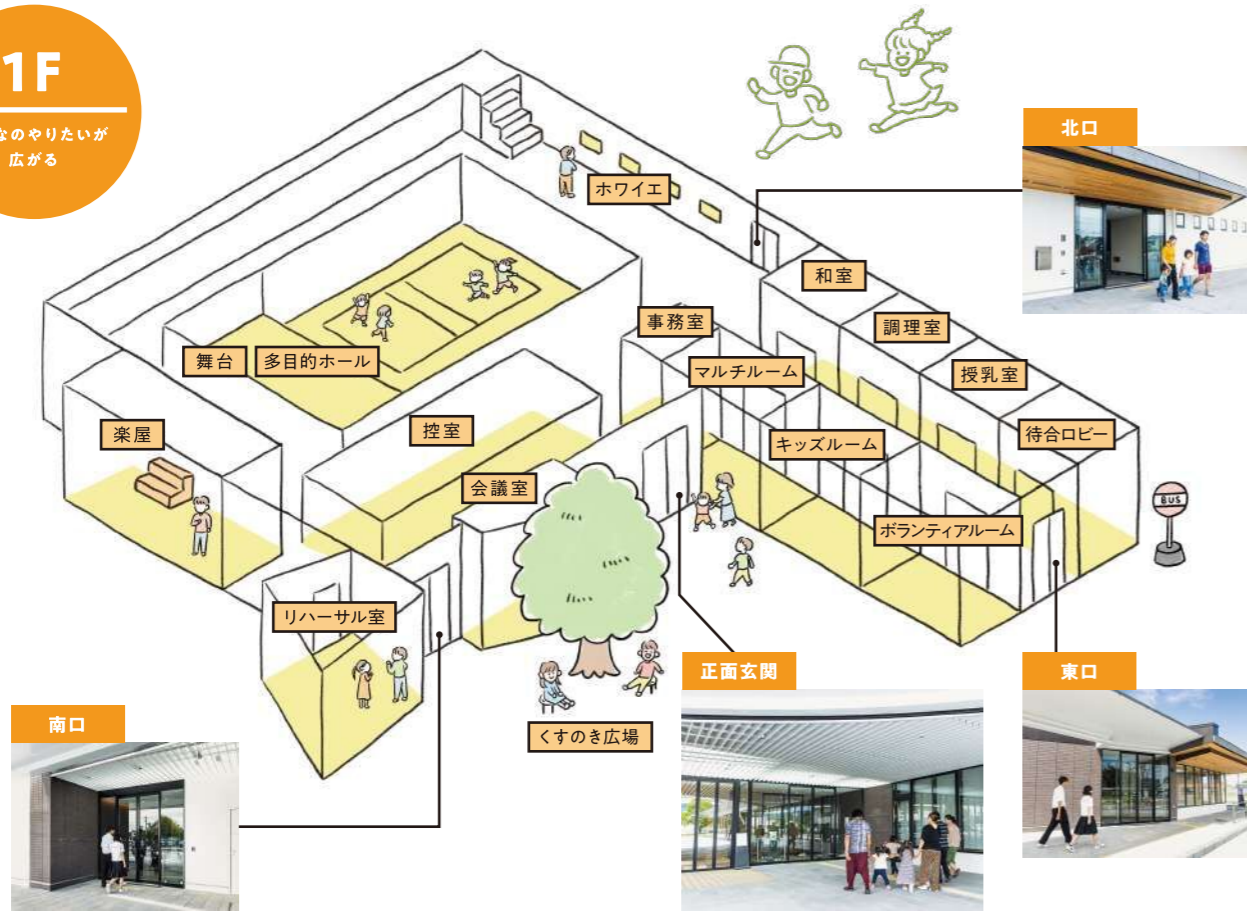

トレーニングルーム 2F

清水山の眺望を楽しみながら、ウエイトトレーニング・有酸素運動系を中心に、安全で扱いやすい器具を設置しています。男女更衣室には有料のユニットシャワーを各2基設置しているので、汗をかいて思いっきり楽しむことができます。有資格のトレーナーが常駐していますので各個人に応じたマシン利用の提案もできます。

- ・自転車エルゴメーター4台 ・トレッドミル4台
- ・リカレント式エルゴメーター1台
- ・筋力トレーニングマシン4台
- ①チェストプレス ②アブドミナル&バック
- ③レッグカール&エクステンション ④レッグプレス&カーフレイズ

舞台 多目的ホール 1F

演劇や講演会など、ピアノ(河合楽器製作所・SK-EX)も備えられた音響環境・設備を整えた舞台ホール機能と、体育館機能を兼ね備えた多目的スペースです。市民のみならず、市民による発表やコンサート利用、健康的な体育利用まで幅広く活用を想定しました。客席は可動式で収納できます。

・多目的で利用できる面数

- バレーボールコート2面(6人制)
- バドミントンコート6面
- 卓球12面
- ※体育利用時は上履き利用となります。

・総客席数

- 800席/うち移動観覧席480席
- 一車椅子4席(客席レイアウトによる)
- 一親子室(約20平方メートル、2階席)
- 一2階観覧178席

1F

みんなのやりたいが
広がる

2F

トレーニングルームや
気持ちの良いテラス

2室を繋げての使用も可能!

和室

茶道や華道にも利用できる落ち着いた空間。畳仕様なので子どもも安心して利用できます。移動間仕切りで、2室に切り分けたり、1室で一体利用したりと、空間をさまざまに利用可能です。

エントランス

開放的な吹き抜けと、ドアが特徴の空間。イベント時には、ホールとロビー、くすのき広場へと連続した空間の演出が可能です。

閉めていても光が差し込むやさしい場所

授乳室

お湯を準備するためのキッチン、カーテン付きの簡易スペース、オムツ換えが可能なスペースです。