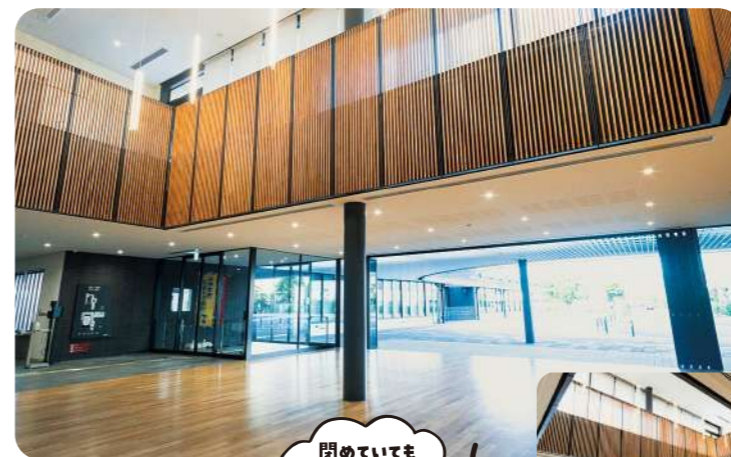

舞台 多目的ホール 1F

演劇や講演会など、ピアノ(河合楽器製作所・SK-EX)も備えられた音響環境・設備を整えた舞台ホール機能と、体育館機能を兼ね備えた多目的スペースです。市民のみならず、市民による発表やコンサート利用、健康的な体育利用まで幅広く活用を想定しました。客席は可動式で収納できます。

・多目的で利用できる面数

- バレーボールコート2面(6人制)
- バドミントンコート6面
- 卓球12面
- ※体育利用時は上履き利用となります。

・総客席数

- 800席/うち移動観覧席480席
- 一車椅子4席(客席レイアウトによる)
- 一親子室(約20平方メートル、2階席)
- 一2階観覧178席

1F

みんなのやりたいが
広がる

2F

トレーニングルームや
気持ちの良いテラス

2室を繋げての使用も可能!

和室

茶道や華道にも利用できる落ち着いた空間。畳仕様なので子どもも安心して利用できます。移動間仕切りで、2室に切り分けたり、1室で一体利用したりと、空間をさまざまに利用可能です。

エントランス

開放的な吹き抜けと、ドアが特徴の空間。イベント時には、ホールとロビー、くすのき広場へと連続した空間の演出が可能です。

閉めていても光が差し込むやさしい場所

授乳室

お湯を準備するためのキッチン、カーテン付きの簡易スペース、オムツ換えが可能なスペースです。

待合ロビー

みやま市のコミュニティバス「くすっぴー号」が目の前に停まる待合ロビーです。バスが来るまでの間、こちらの空間でお過ごしください。

くすっぴー号が停まるよ!

調理室

調理実習室として活用できます。ガス・IHコンロを完備しており、災害時の炊き出しも想定した機能を兼ね備えています。

- ・講師用 1台
- ・生徒用 4台

マルチルーム

壁面には鏡を施した空間です。健康体操やエアロビクスをはじめとしたフィットネスエリアとしてさまざまな利用方法でご活用いただけます。