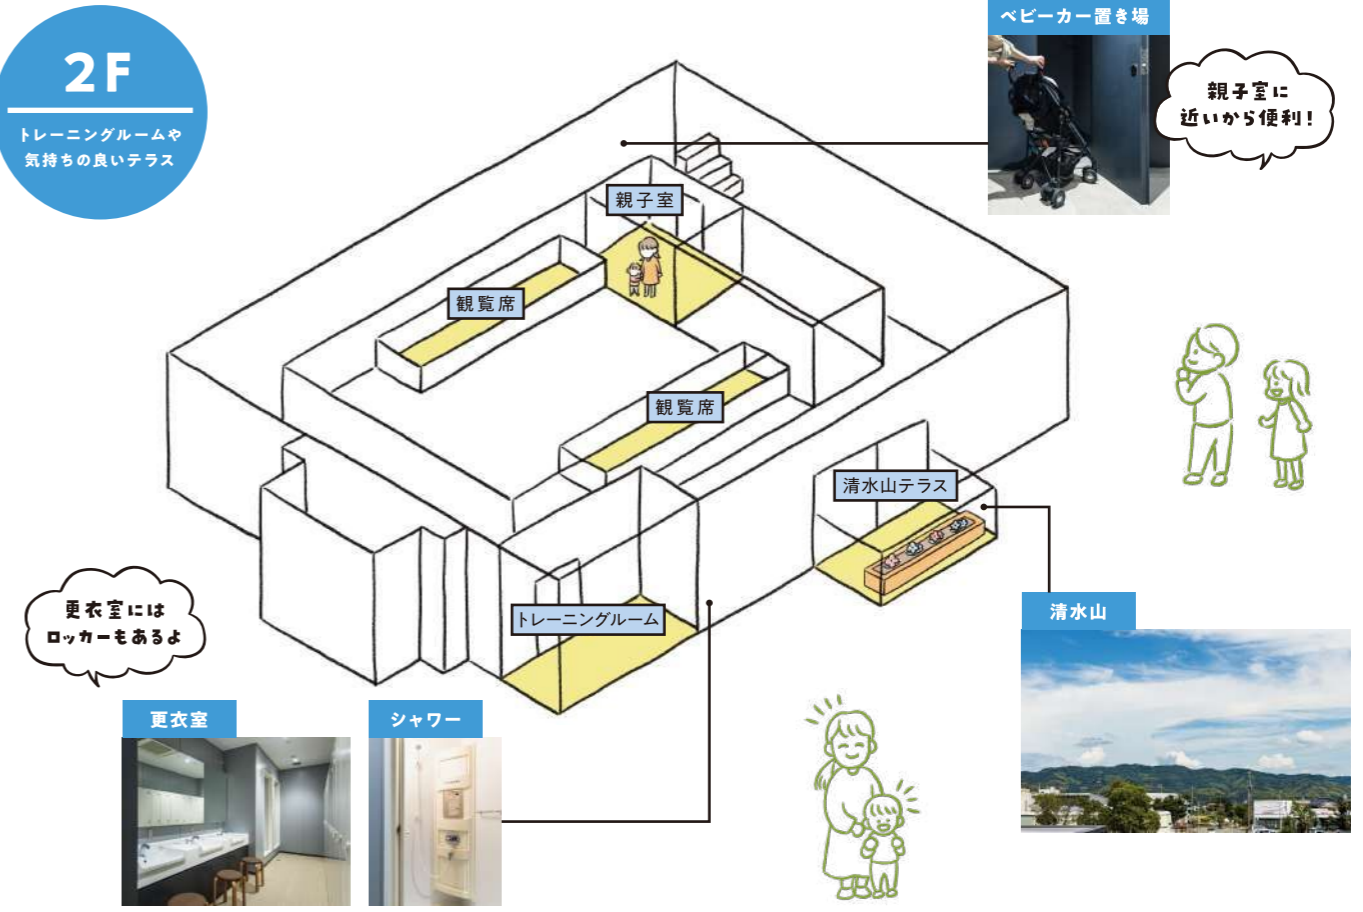

トレーニングルーム 2F

清水山の眺望を楽しみながら、ウエイトトレーニング・有酸素運動系を中心に、安全で扱いやすい器具を設置しています。男女更衣室には有料のユニットシャワーを各2基設置しているので、汗をかいて思いっきり楽しむことができます。有資格のトレーナーが常駐していますので各個人に応じたマシン利用の提案もできます。

- ・自転車エルゴメーター4台 ・トレッドミル4台
- ・リカレント式エルゴメーター1台
- ・筋力トレーニングマシン4台
- ①チェストプレス ②アブドミナル&バック
- ③レッグカール&エクステンション ④レッグプレス&カーフレイズ

・総客席数

- 800席/うち移動観覧席480席
- 一車椅子4席(客席レイアウトによる)
- 一親子室(約20平方メートル、2階席)
- 一2階観覧178席

1F

みんなのやりたいが
広がる

2F

トレーニングルームや
気持ちの良いテラス

2室を繋げての使用も可能!

和室

茶道や華道にも利用できる落ち着いた空間。畳仕様なので子どもも安心して利用できます。移動間仕切りで、2室に切り分けたり、1室で一体利用したりと、空間をさまざまに利用可能です。

エントランス

開放的な吹き抜けと、ドアが特徴の空間。イベント時には、ホールとロビー、くすのき広場へと連続した空間の演出が可能です。

閉めていても光が差し込むやさしい場所

授乳室

お湯を準備するためのキッチン、カーテン付きの簡易スペース、オムツ換えが可能なスペースです。

待合ロビー

みやま市のコミュニティバス「くすっぴー号」が目の前に停まる待合ロビーです。バスが来るまでの間、こちらの空間でお過ごしください。

くすっぴー号が停まるよ!

調理室

調理実習室として活用できます。ガス・IHコンロを完備しており、災害時の炊き出しも想定した機能を兼ね備えています。

- ・講師用 1台
- ・生徒用 4台

マルチルーム

壁面には鏡を施した空間です。健康体操やエアロビクスをはじめとしたフィットネスエリアとしてさまざまな利用方法でご活用いただけます。