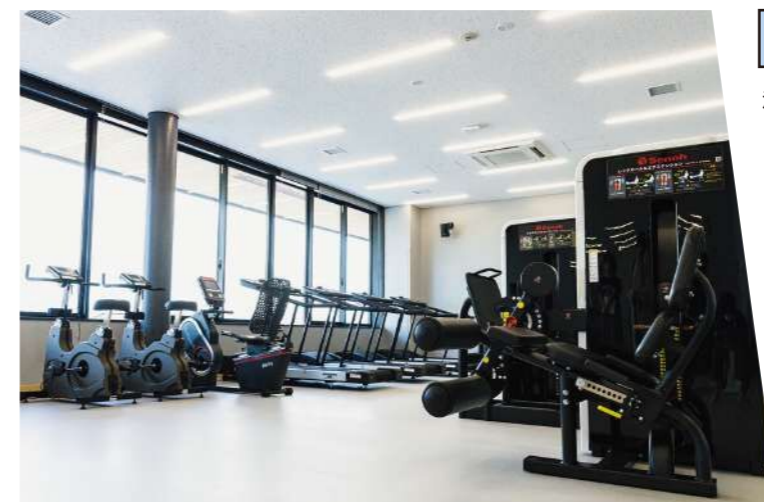

今日は一緒に
何して遊ぼう!

キッズルーム 1F

屋外のウッドデッキに面し、明るく開放的なスペース。ベビーカー置き場や手洗い場も設置しており、親子で使いやすきのびのびと過ごせる場所です。

ホワイトエ 1F

ギャラリー機能も兼ね備えた休憩スペースです。

休憩はもちろん、展示を見たり、勉強したり、ご自由におくつろぎください。

Wi-Fiなどのインターネット環境も完備しています。

勉強や読書
などにも

トレーニングルーム 2F

清水山の眺望を楽しみながら、ウエイトトレーニング・有酸素運動系を中心に、安全で扱いやすい器具を設置しています。男女更衣室には有料のユニットシャワーを各2基設置しているので、汗をかいて思いっきり楽しむことができます。有資格のトレーナーが常駐していますので各個人に応じたマシン利用の提案もできます。

- ・自転車エルゴメーター4台 ・トレッドミル4台
- ・リカレント式エルゴメーター1台
- ・筋力トレーニングマシン4台
- ①チェストプレス ②アブドミナル&バック
- ③レッグカール&エクステンション ④レッグプレス&カーフレイズ

舞台 多目的ホール 1F

演劇や講演会など、ピアノ(河合楽器製作所・SK-EX)も備えられた音響環境・設備を整えた舞台ホール機能と、体育館機能を兼ね備えた多目的スペースです。市民のみならず、市民による発表やコンサート利用、健康的な体育利用まで幅広く活用を想定しました。客席は可動式で収納できます。

・多目的で利用できる面数

- バレーボールコート2面(6人制)
- バドミントンコート6面
- 卓球12面
- ※体育利用時は上履き利用となります。