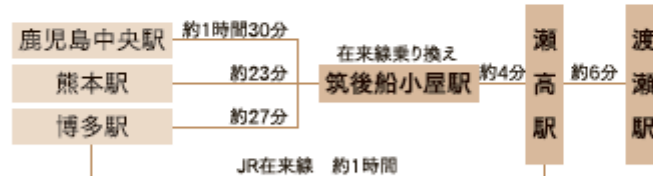

みやまへの交通路線図

九州自動車道利用

九州新幹線・JR各駅利用

西鉄天神大牟田線利用